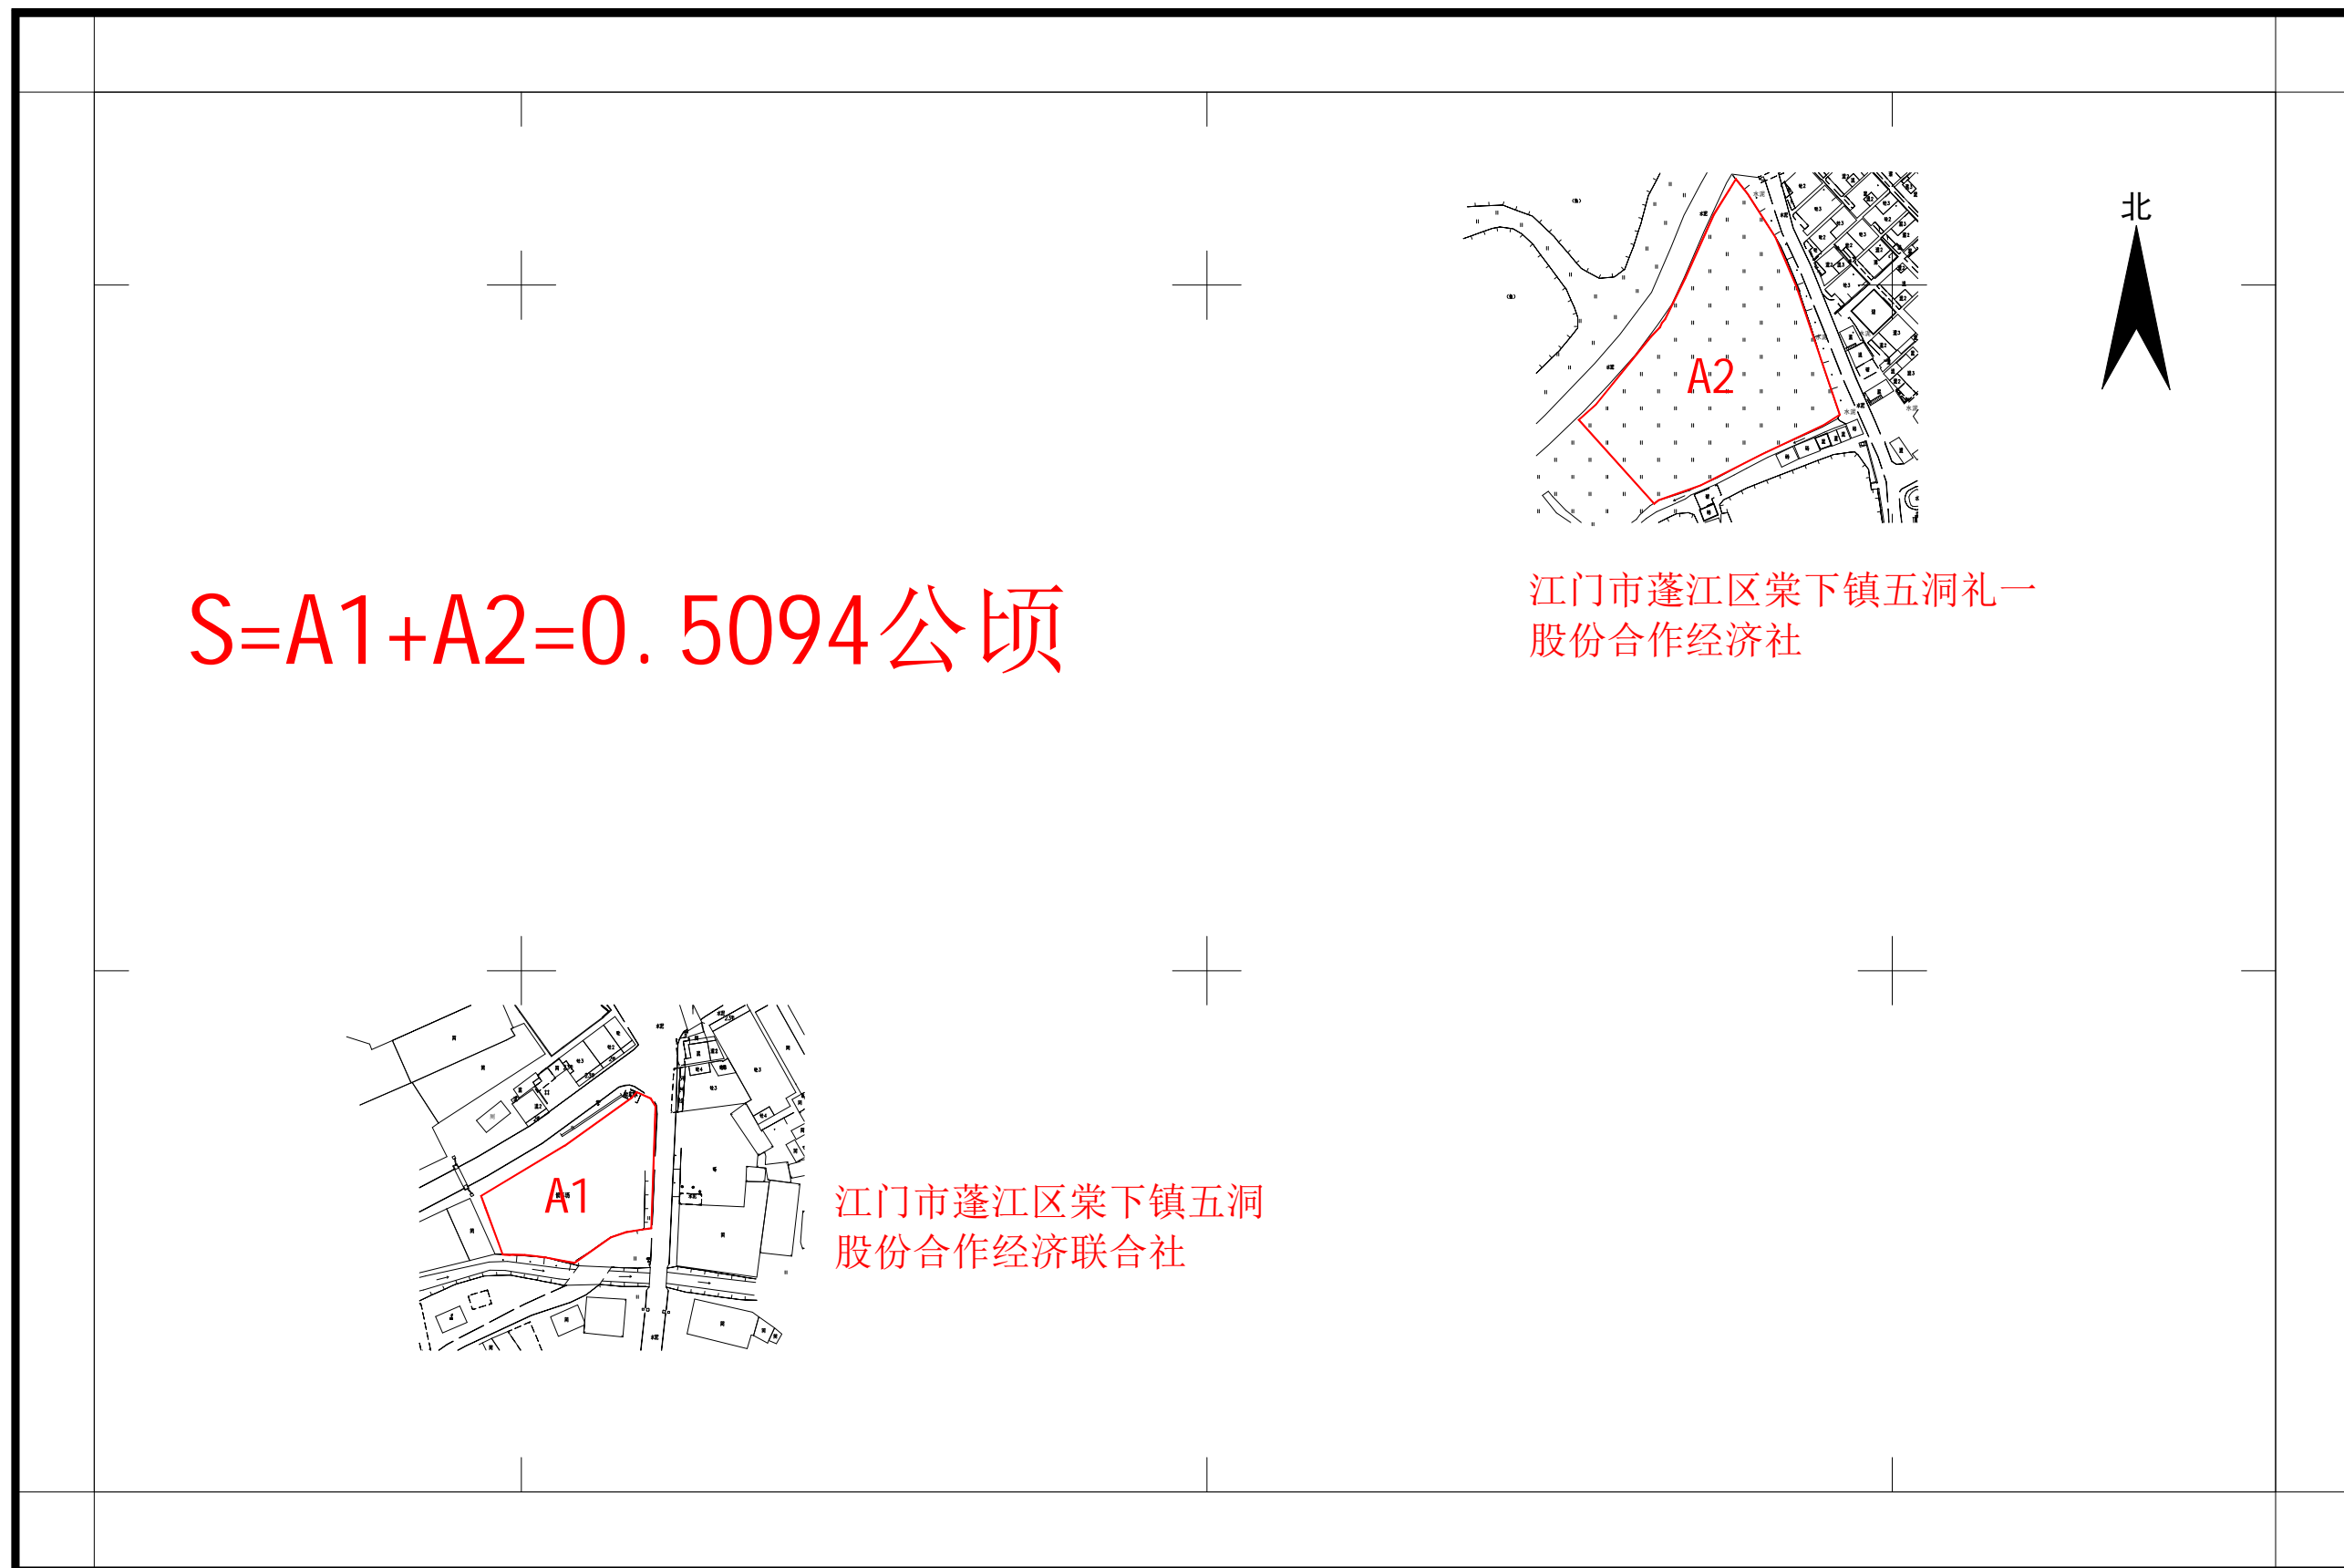

宗地平面图

蓬江自然资转用公告字(2024)27号

土地坐落: 江门市蓬江区棠下镇五洞村村委会门前空地、礼步门口沔(土名)地段

江门市国土测绘大队

2000国家大地坐标系
1985国家高程基准, 等高距为1米
2017年版图式

1:2000

编号: 202401020001

测量员: 赵雄发
绘图员: 宁静
检查员: 敖卓岳