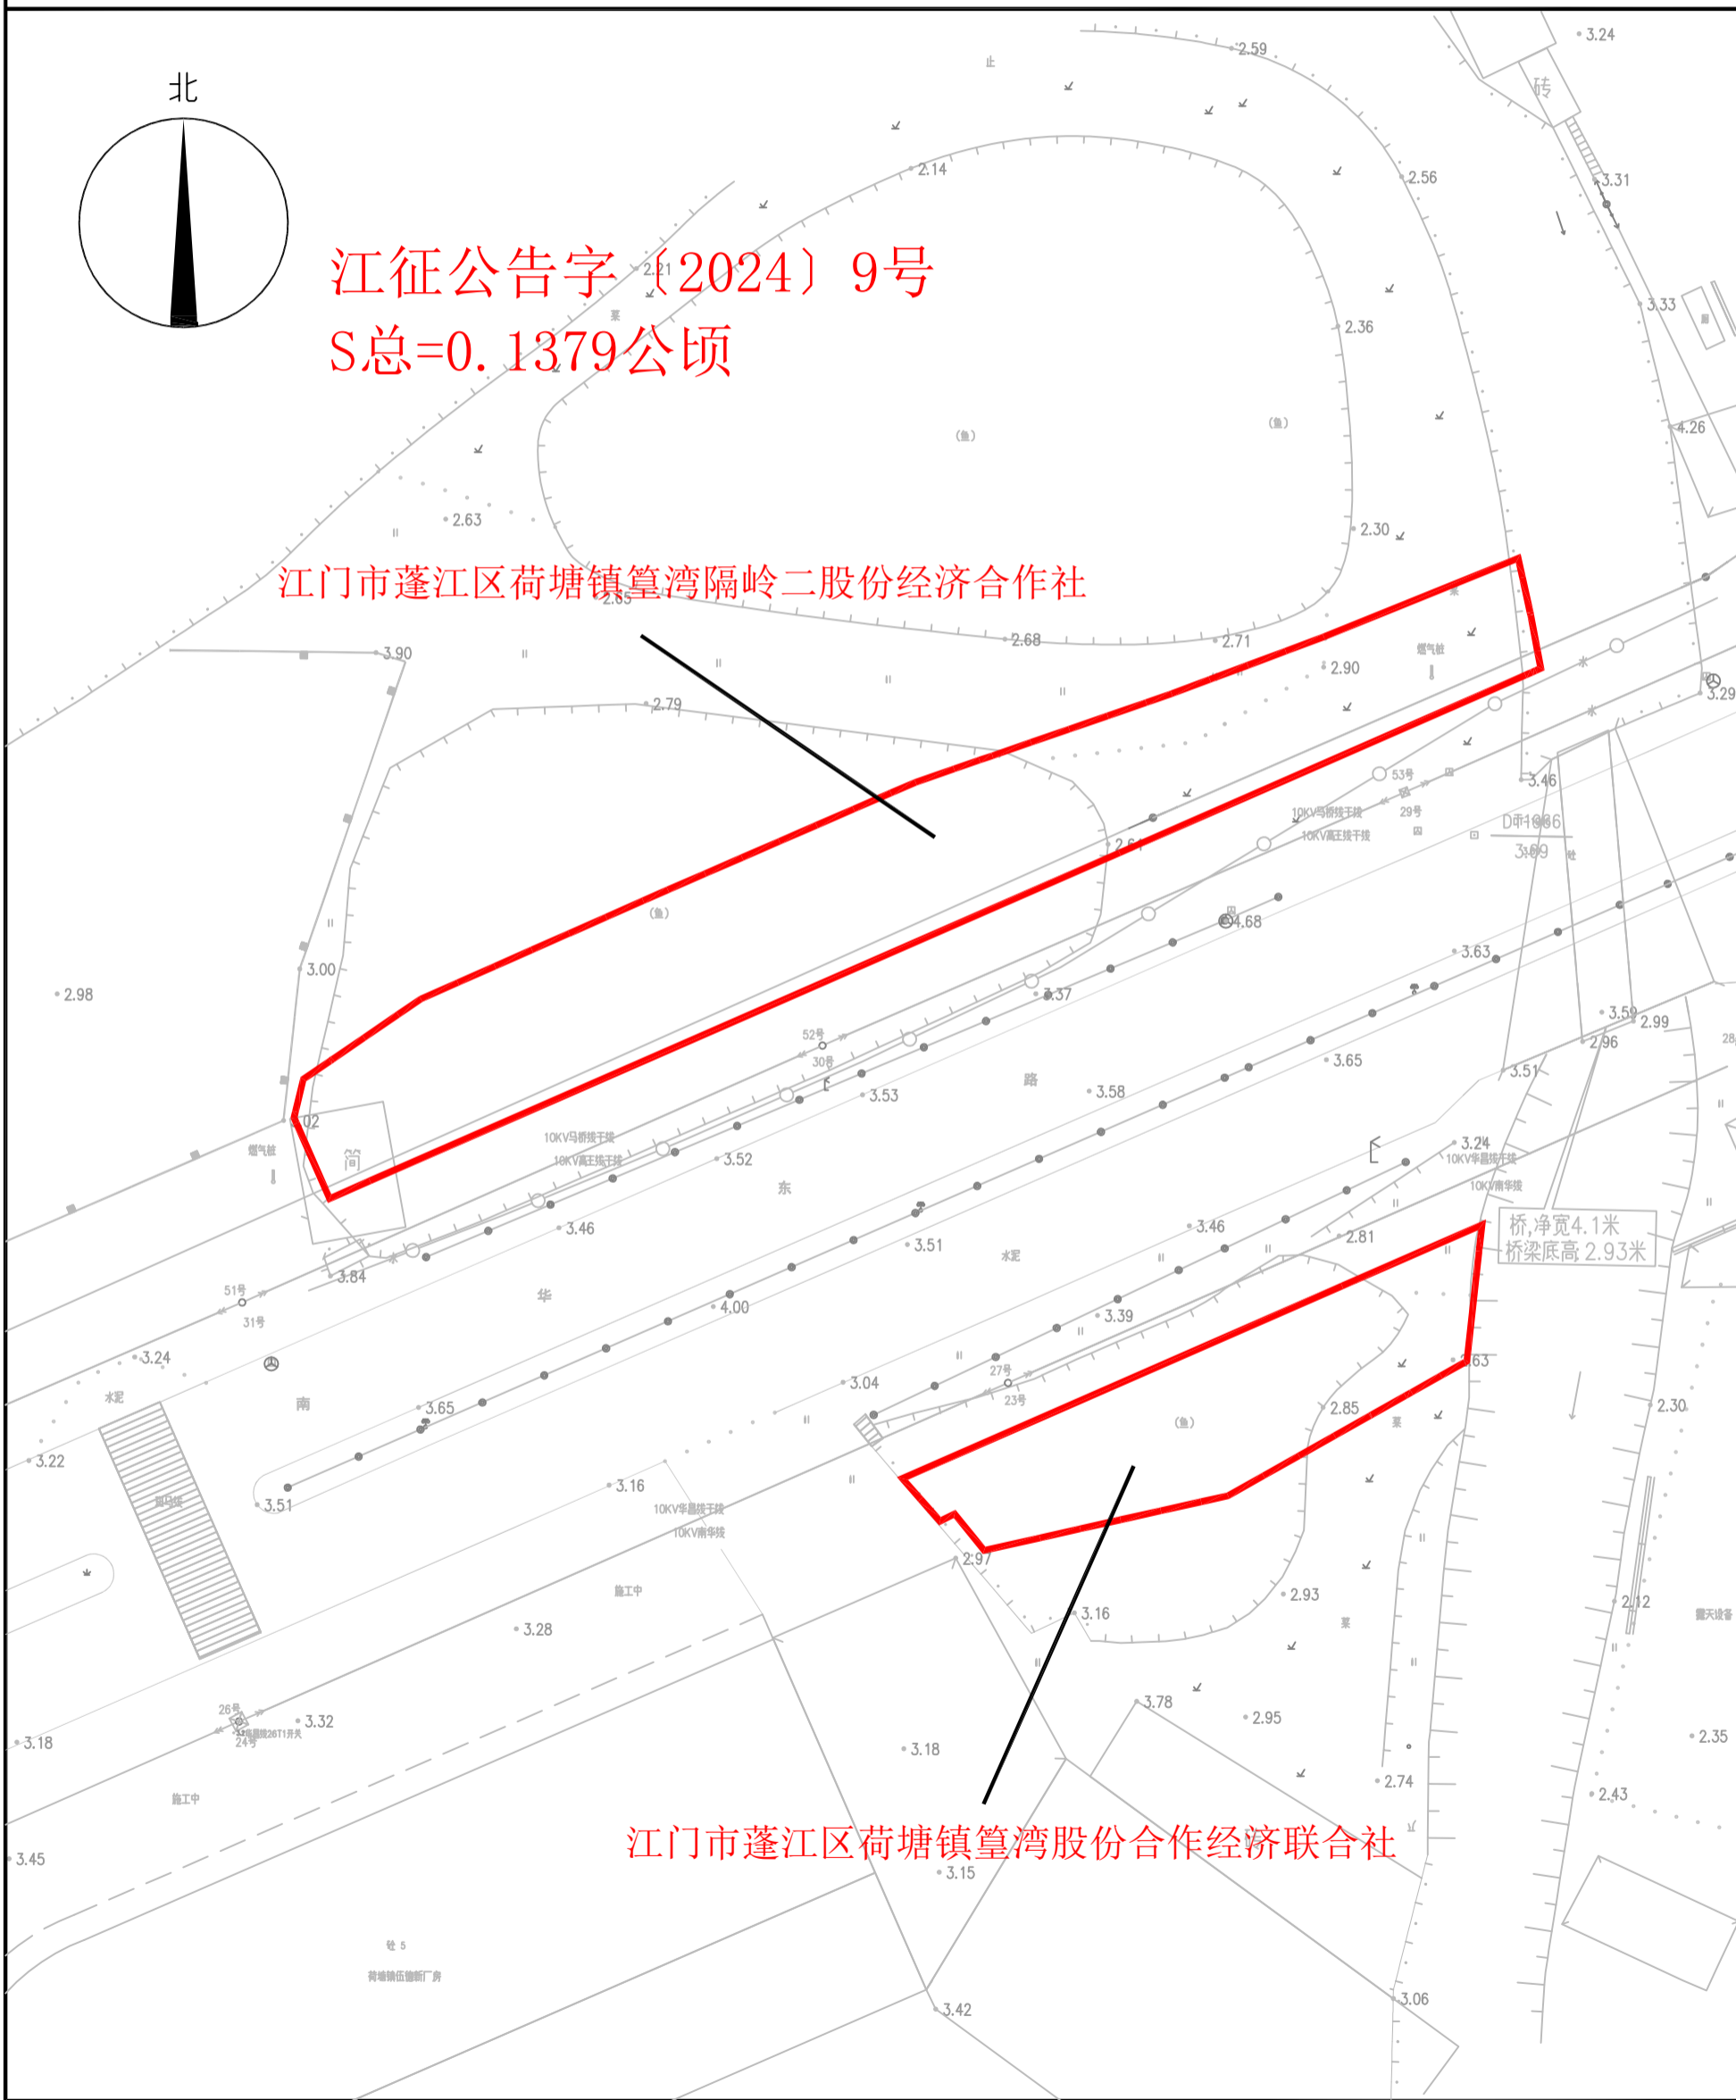

公告图

编号：202406040012

土地坐落：江门市蓬江区荷塘镇篁湾隔岭二小组螃蟹奄塘、
学识组塘（土名）地段

甘肃大禹九州空间信息科技有限公司江门分公司

2000国家坐标系,
1985国家高程基准, 等高距为1米
2007年版图式

1:500

绘图日期: 2024.06.04

绘图员: 李永杰
检查员: 张雨龙
审核员: 李兴旺