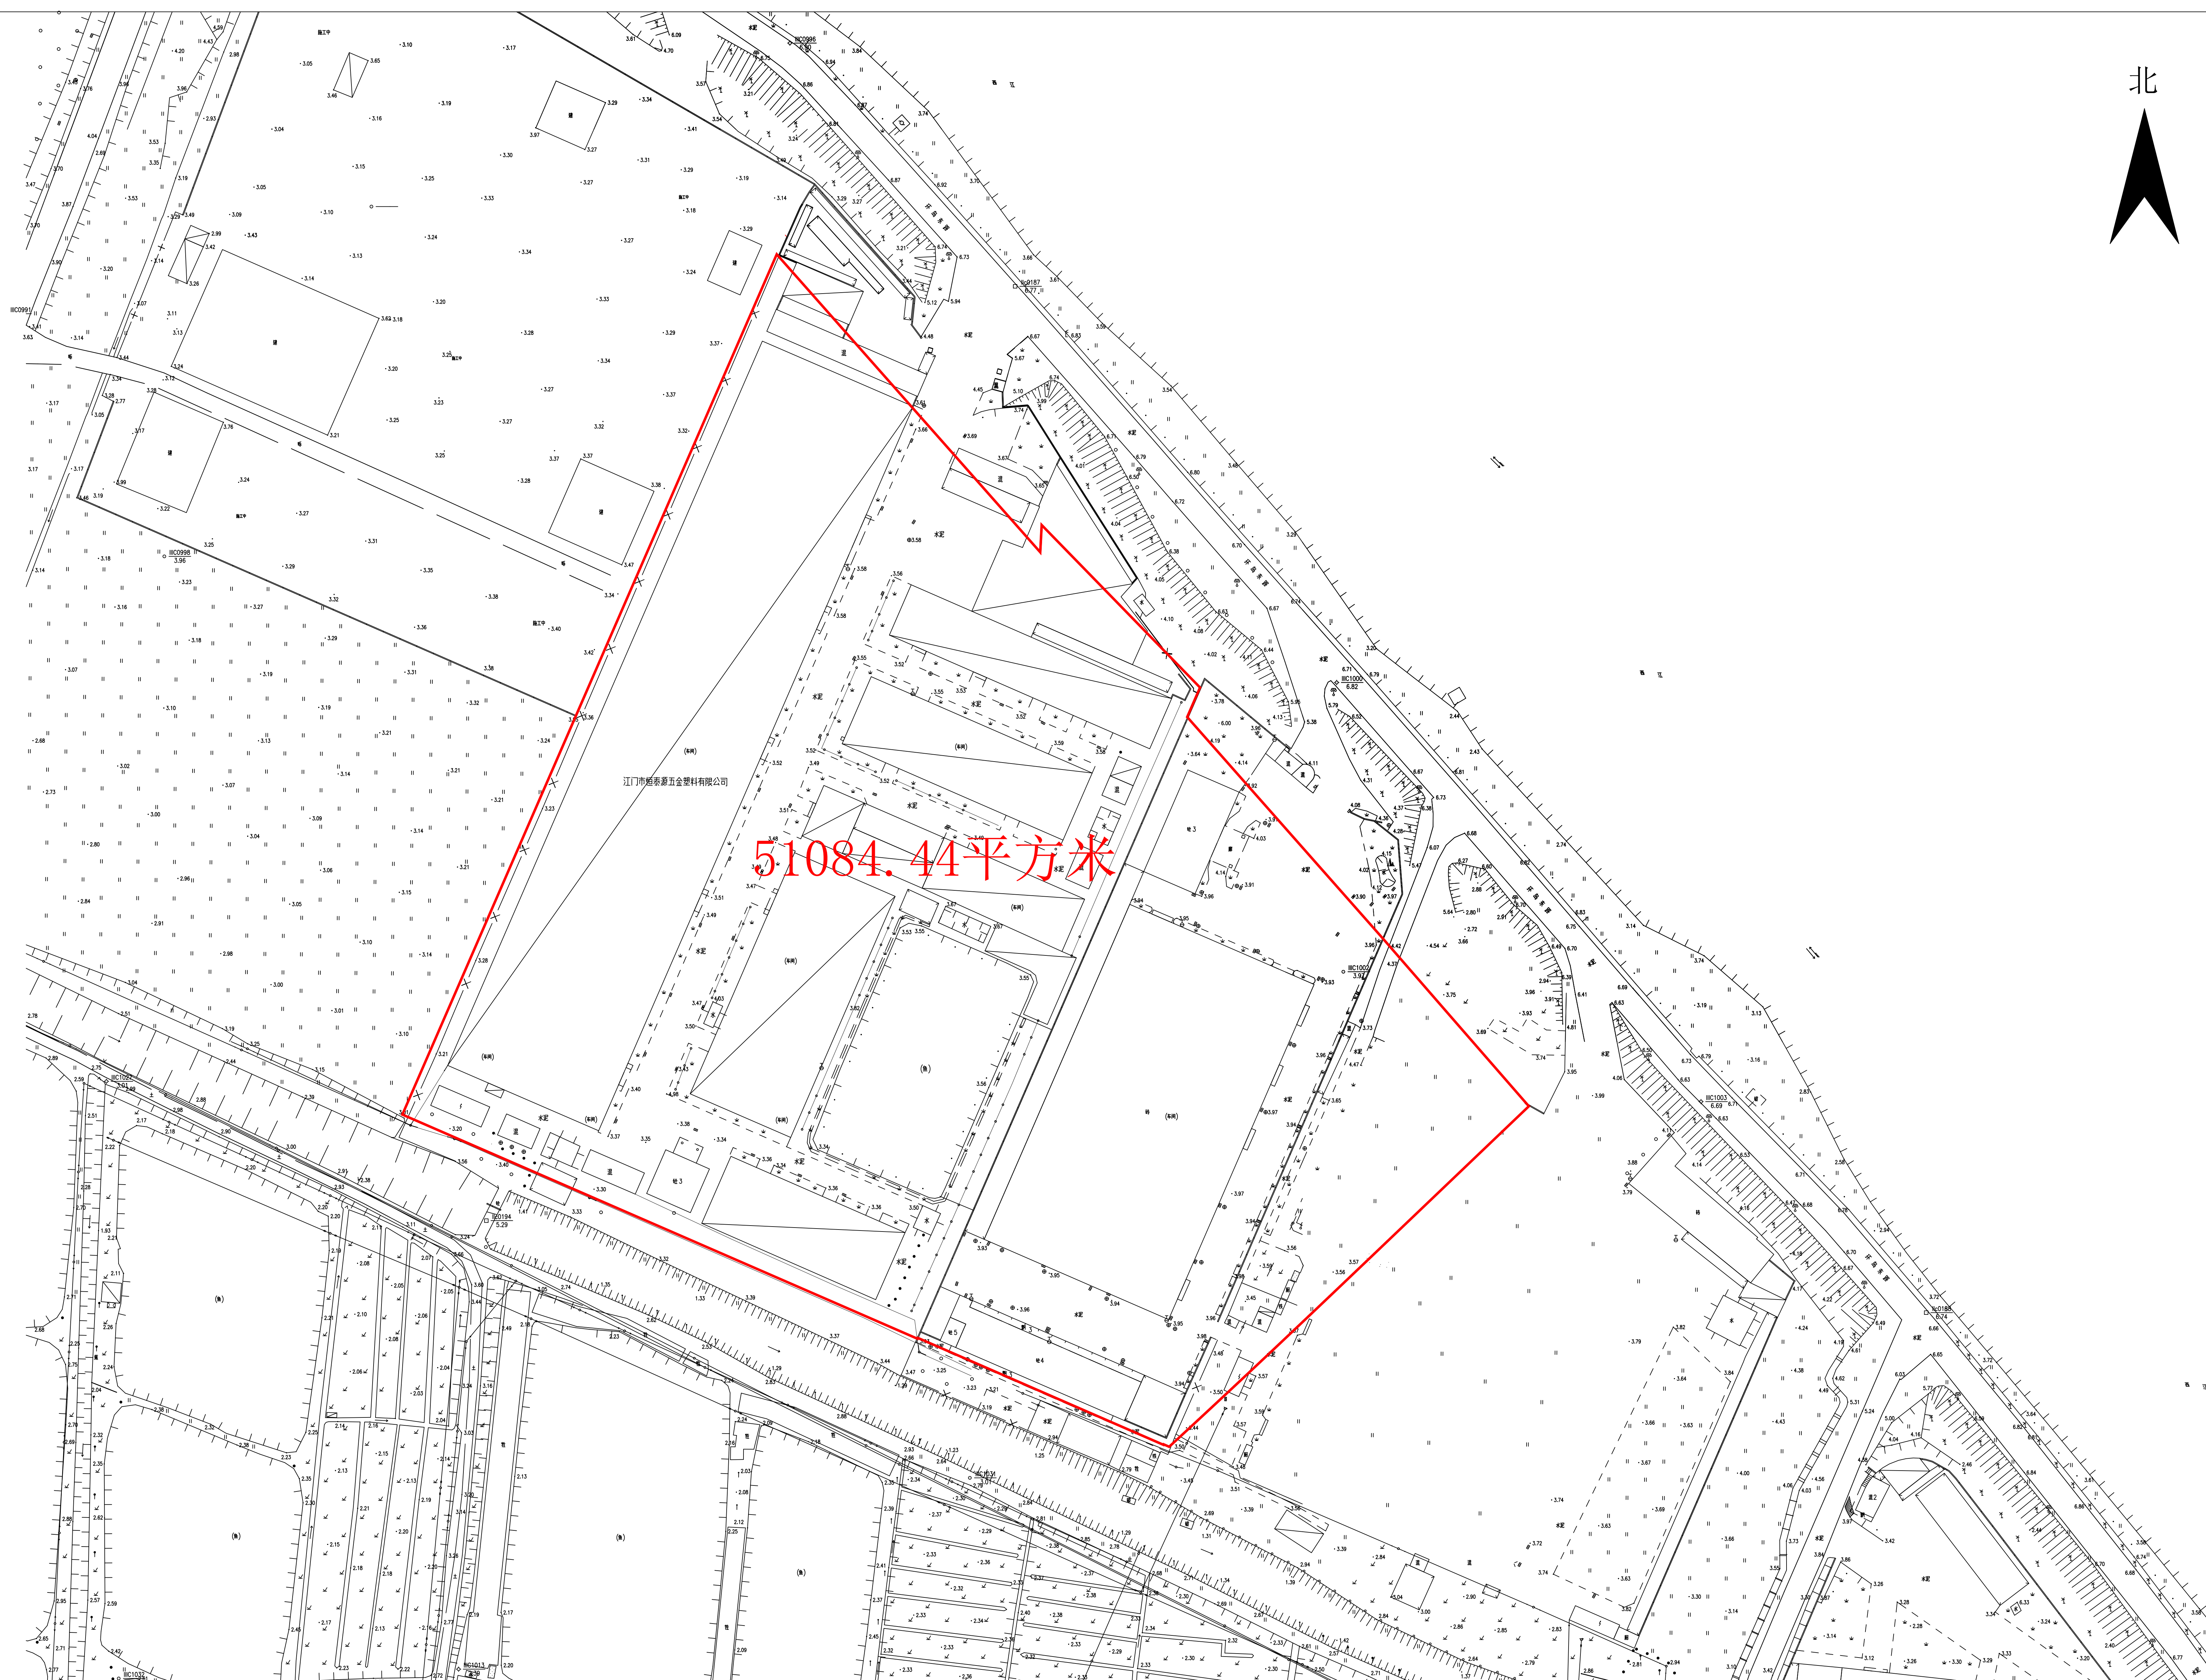

江门人才岛科创示范基地项目（一期）-科创平台示范产业园 拟改造范围示意图

单位：m, m²

土地座落：江门市蓬江区潮连环岛东路75号

北

江门市国土测绘大队