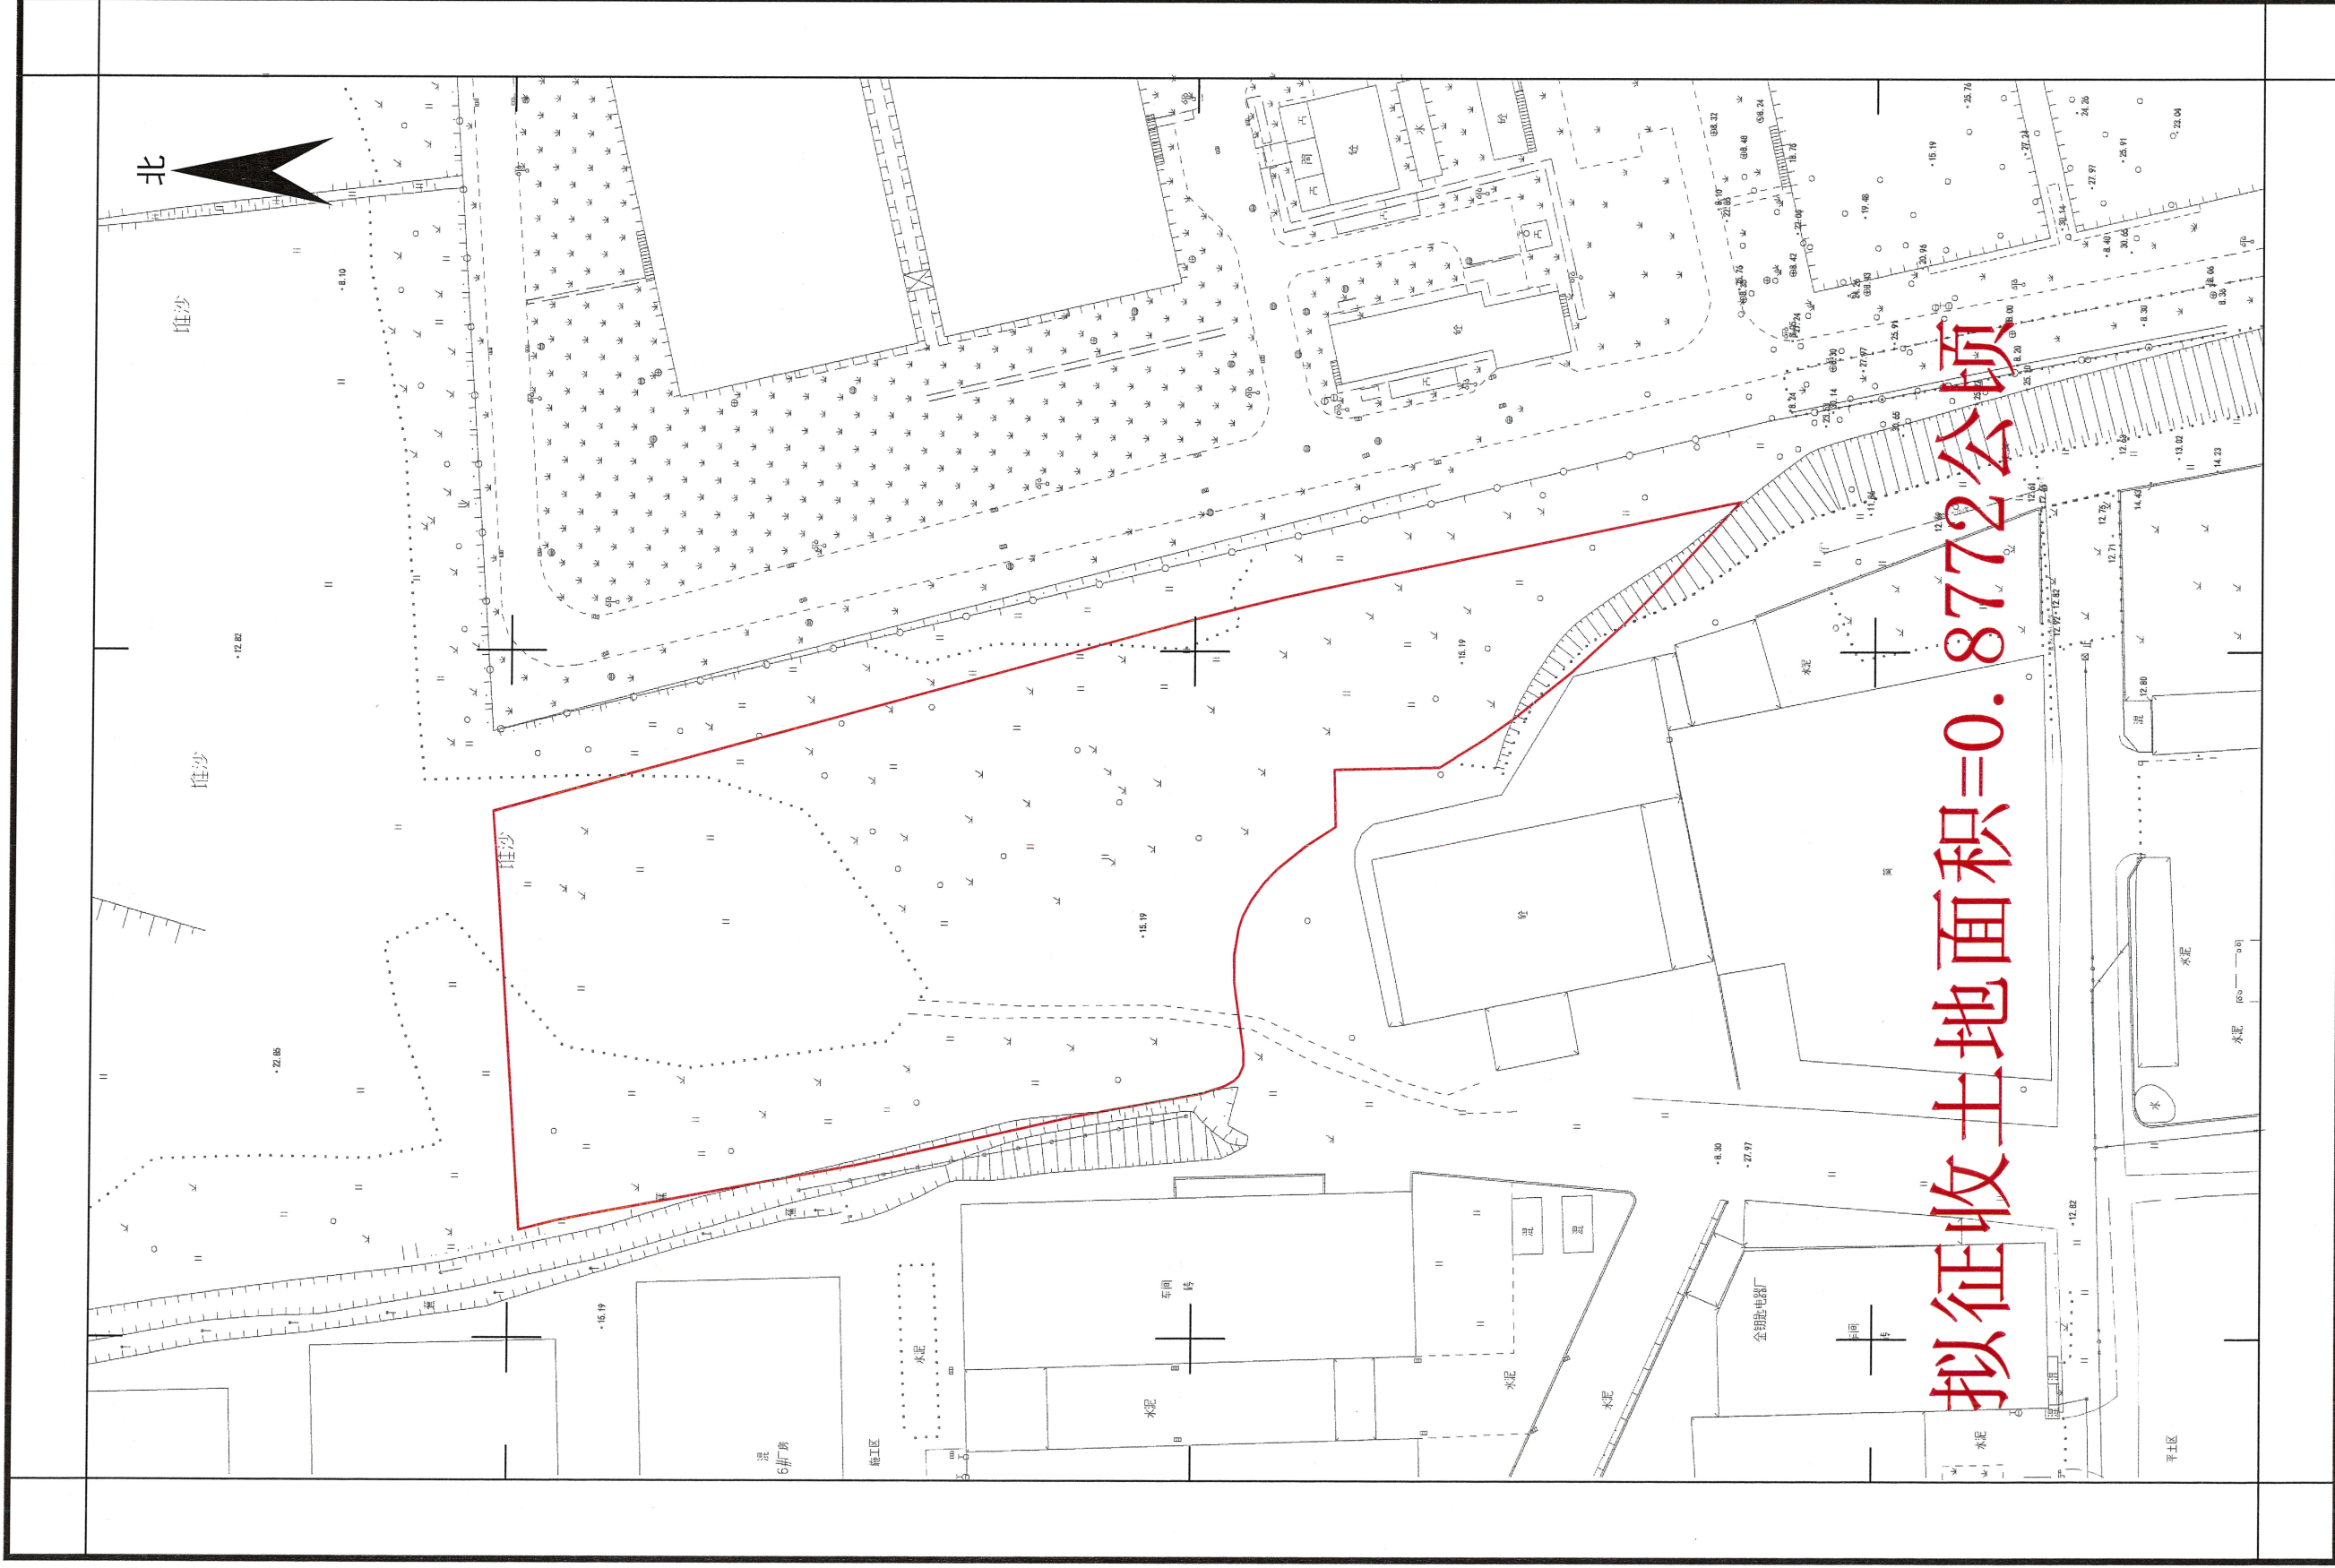

# 拟征收土地公告

蓬征预公告字（2024）8号

土地坐落：蓬江区杜阮镇木朗村地段

江门市国土测绘大队

2000国家大地坐标系  
1985国家高程基准，等高距为1米  
2017年版图式

1:1000

编号：202401220005

测量员：赵雄发  
绘图员：胡晓玲  
检查员：敖卓岳