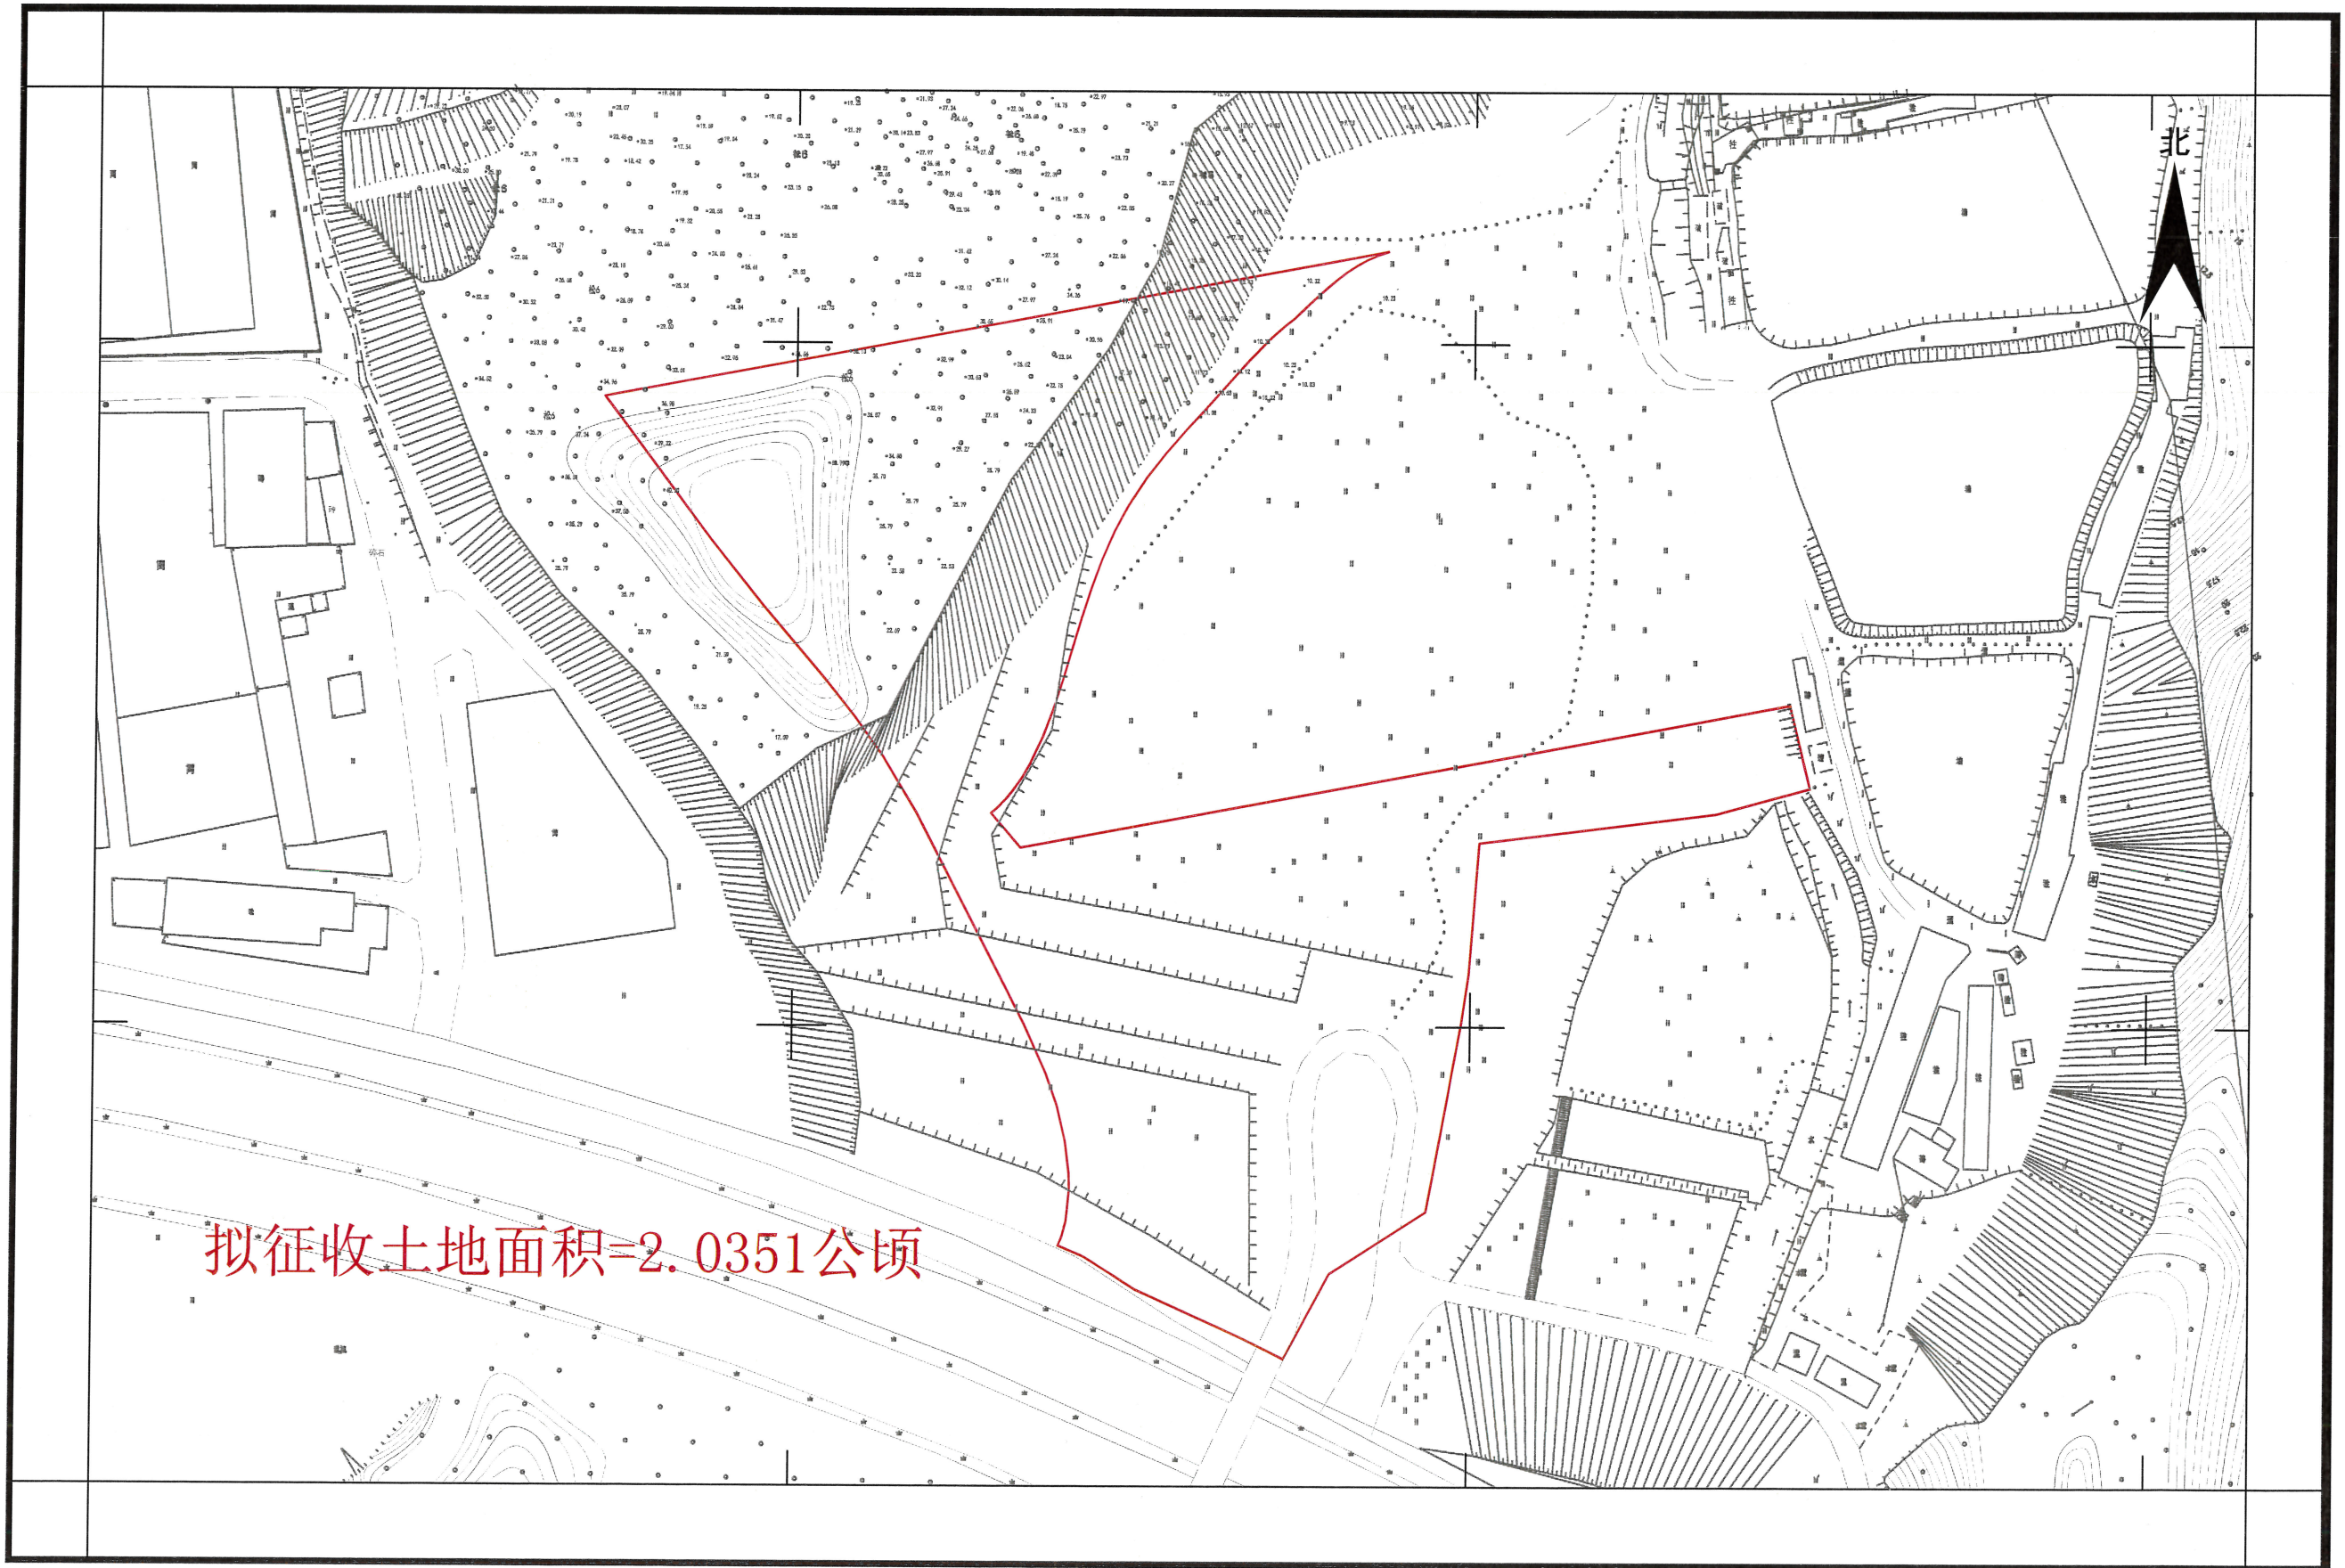

拟征收土地公告

蓬征预公告字(2024)7号

土地坐落:蓬江区杜阮镇木朗村地段

江门市国土测绘大队

2000国家大地坐标系
1985国家高程基准, 等高距为1米
2017年版图式

1:1500

编号: 202401220005

测量员: 赵雄发
绘图员: 胡晓玲
检查员: 敖卓岳