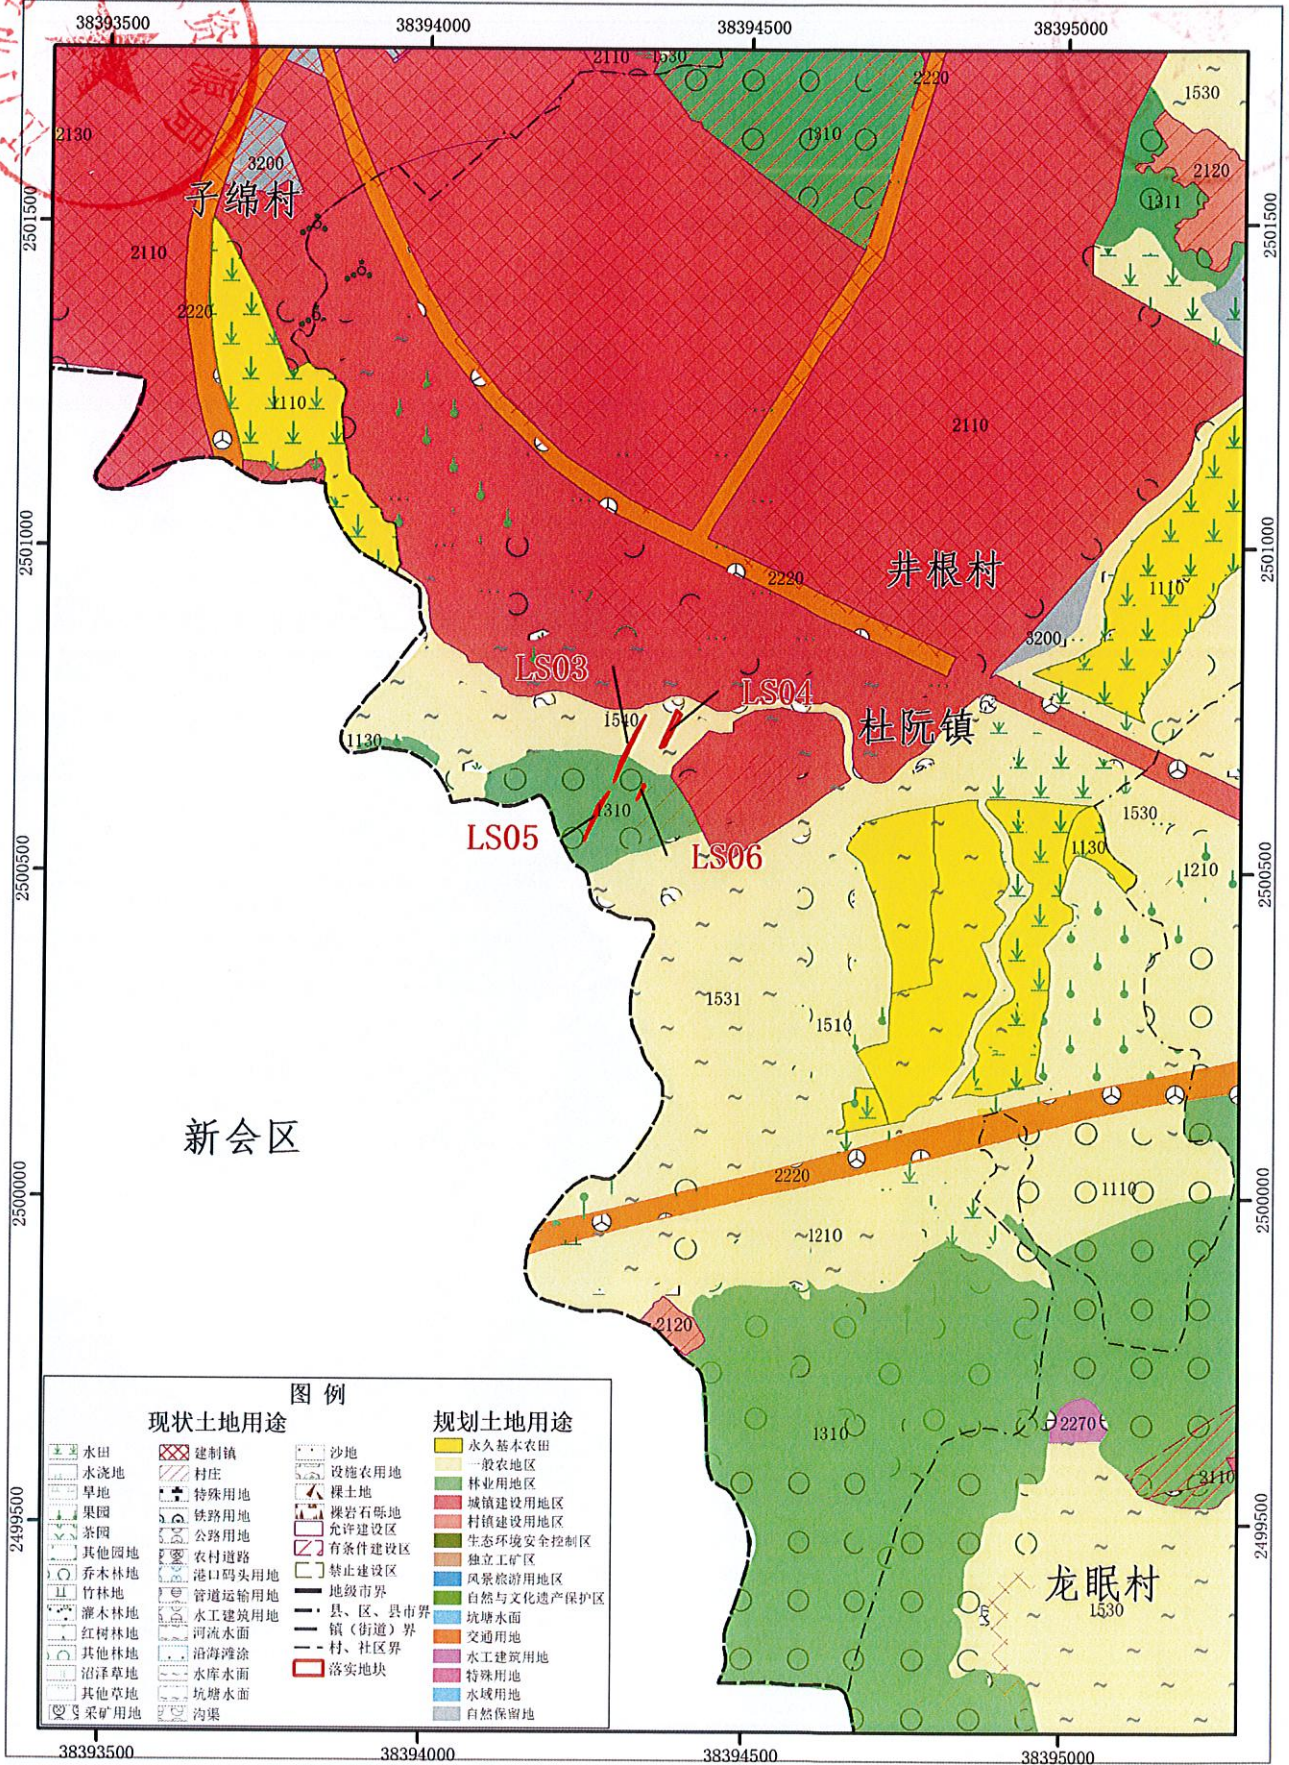

江门市蓬江区落实地块土地利用规划图（落实后）—LS01-LS02、LS07-LS12

坐标系：2000国家大地坐标
高程系：1985国家高程基准

1:10,000

江门市蓬江区自然资源局 制图
2023年6月

江门市蓬江区落实地块土地利用规划图（落实后）—LS03-LS06

坐标系：2000国家大地坐标
 高程系：1985国家高程基准

江门市蓬江区自然资源局 制图
 2023年6月