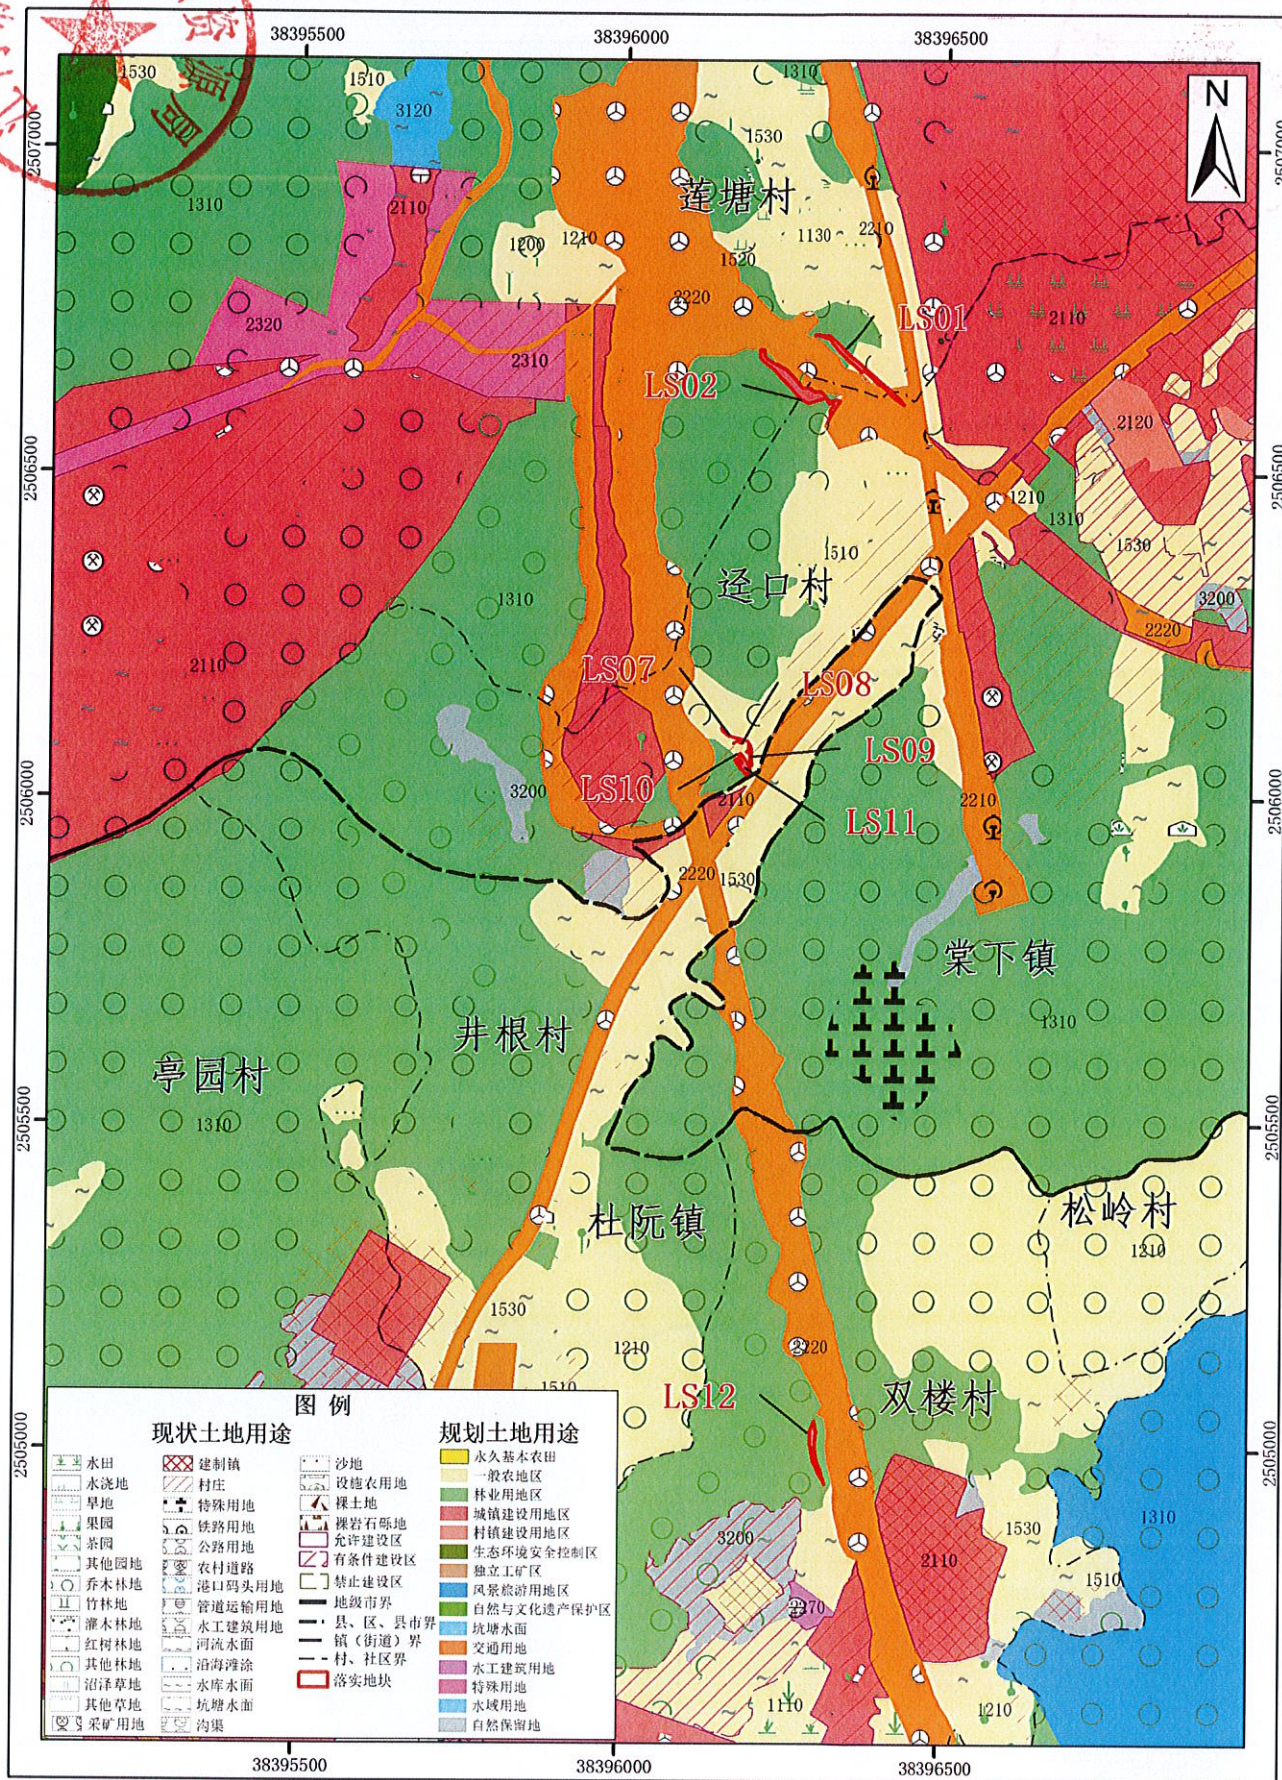

江门市蓬江区落实地块土地利用规划图（落实后）—LS01-LS02、LS07-LS12

坐标系：2000国家大地坐标
高程系：1985国家高程基准

1:10,000

江门市蓬江区自然资源局 制图
2023年6月

江门市蓬江区落实地块土地利用规划图（落实后）—LS03-LS06

坐标系：2000国家大地坐标
 高程系：1985国家高程基准

江门市蓬江区自然资源局 制图
 2023年6月