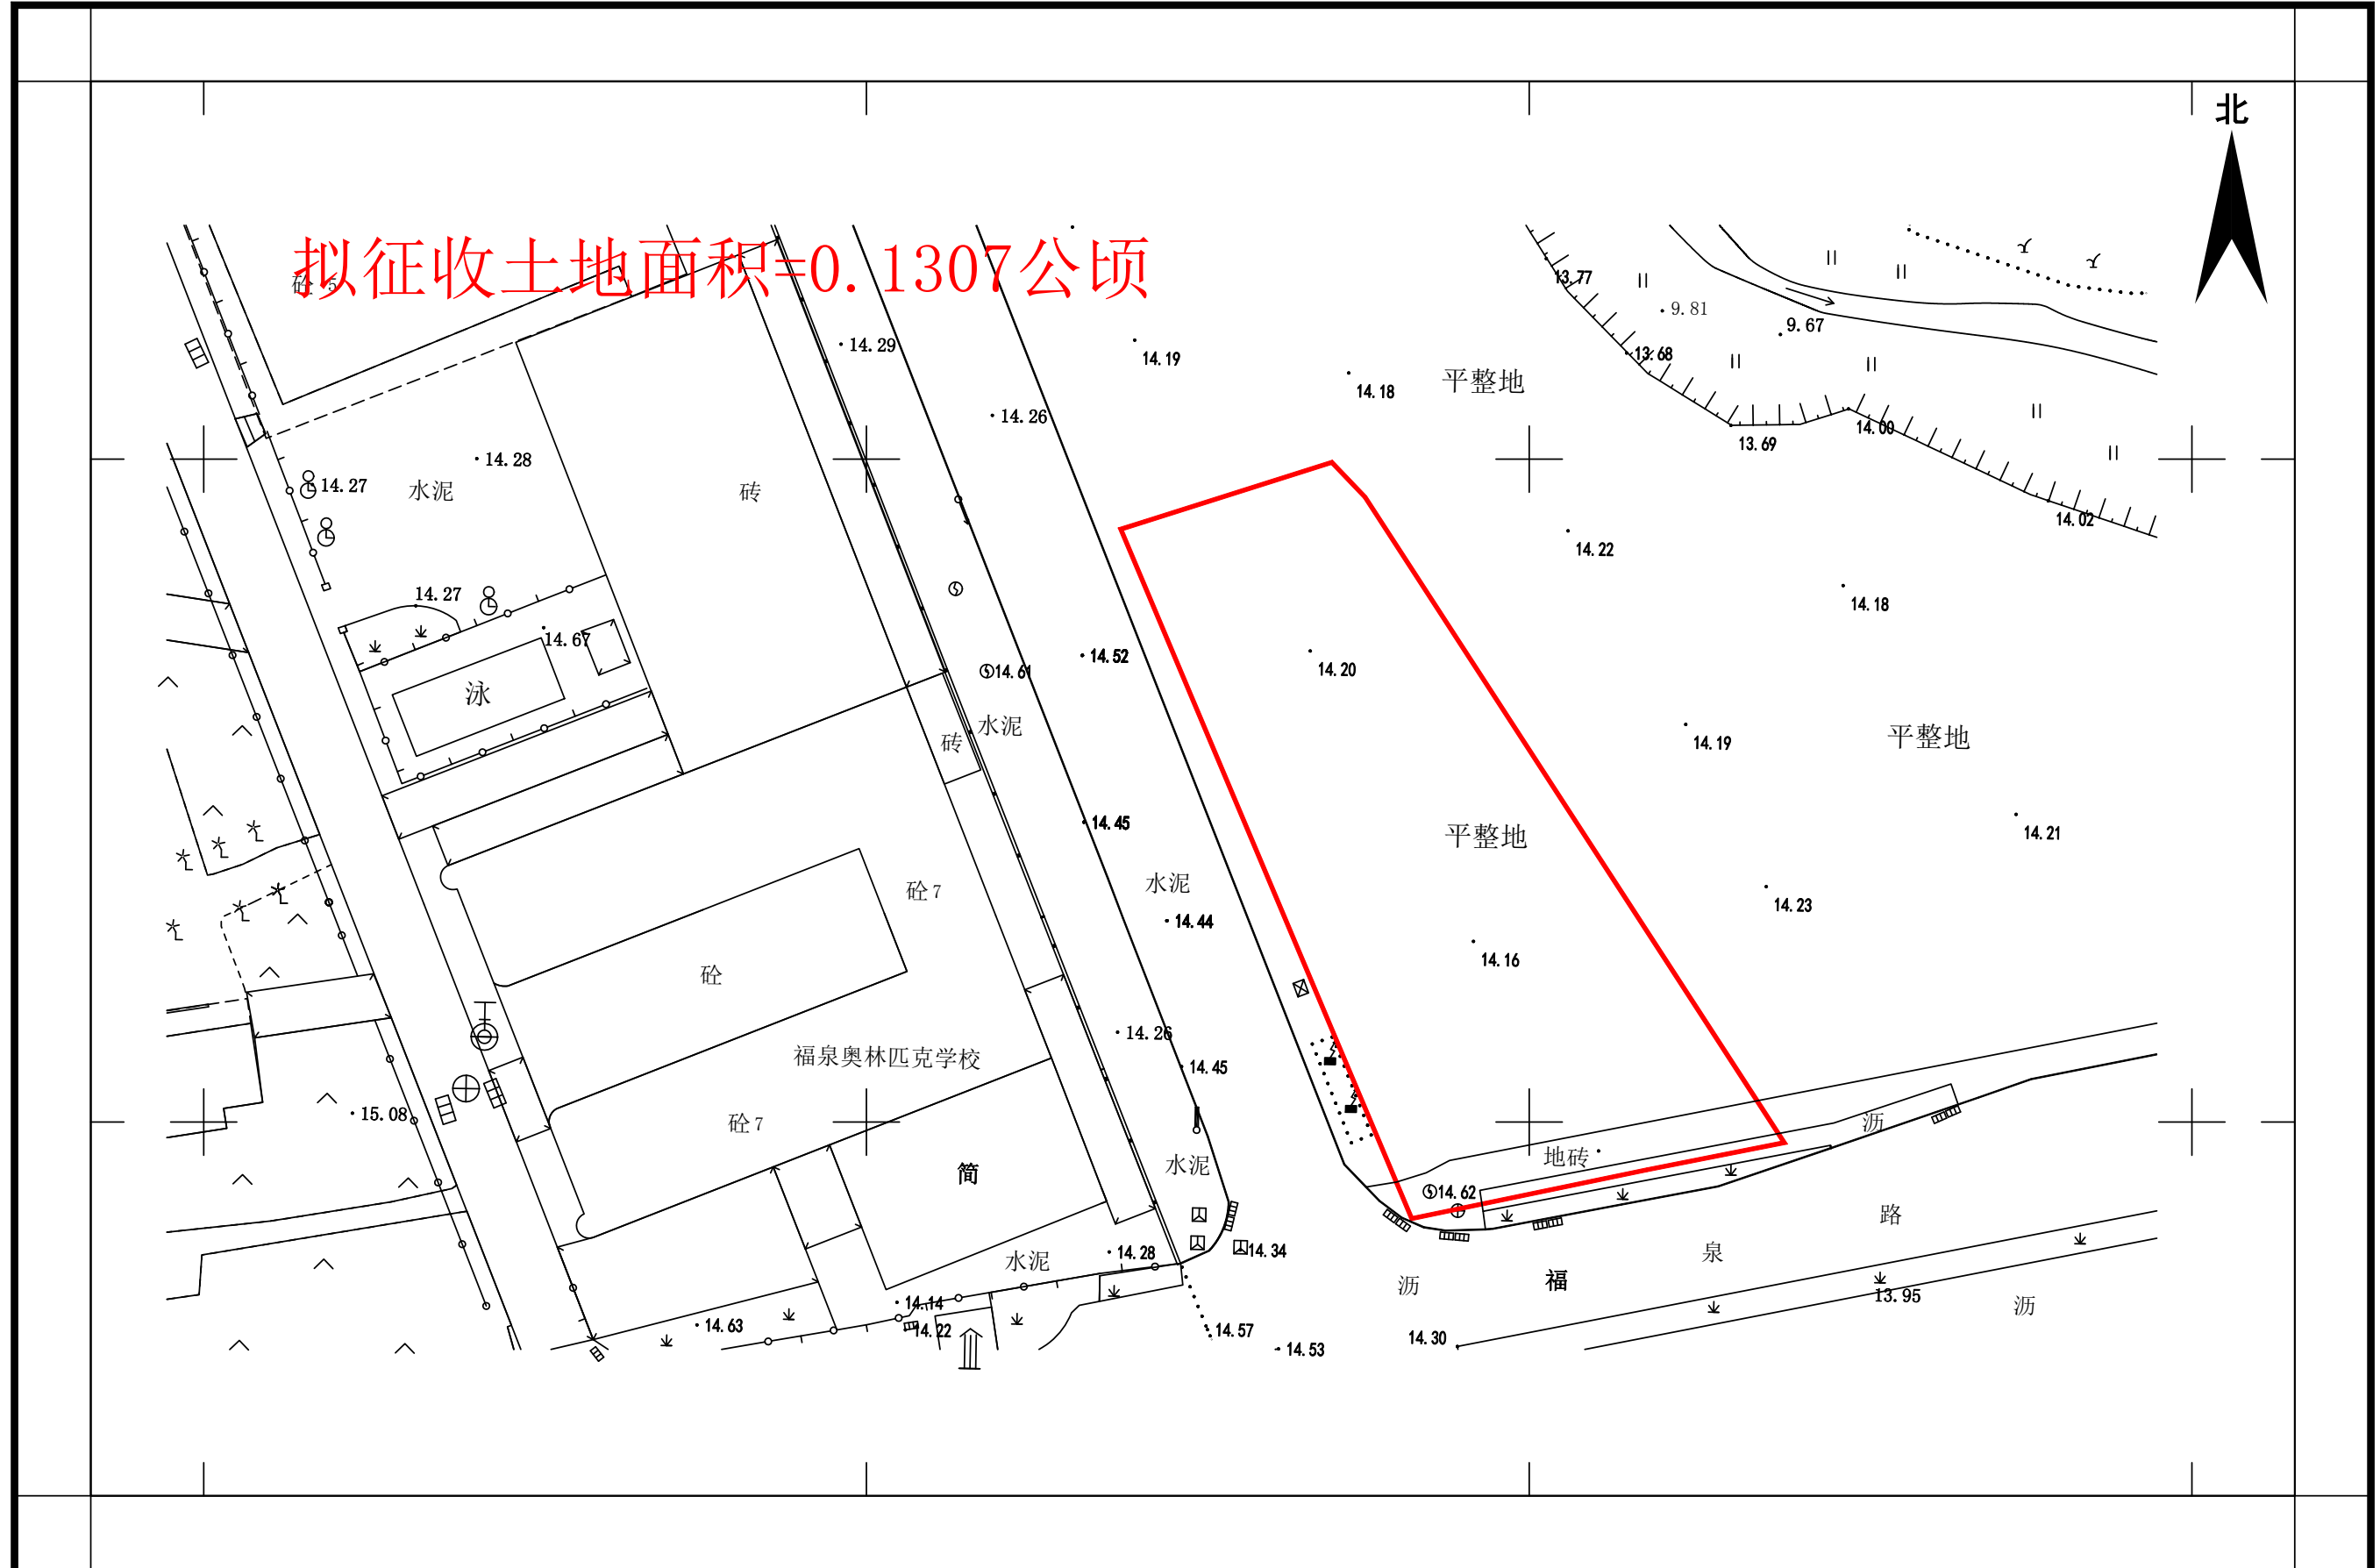

# 拟征收土地公告

蓬征預告字(2023)4号

土地座落:蓬江区福泉路地段

江门市国土测绘大队

2000国家大地坐标系, 2017标准图式  
1985国家高程基准, 等高距为1米  
2017年标准图式

1:500

编号: 202305120009

测量员: 潘杰传  
绘图员: 吴陶异  
检查员: 敖卓岳