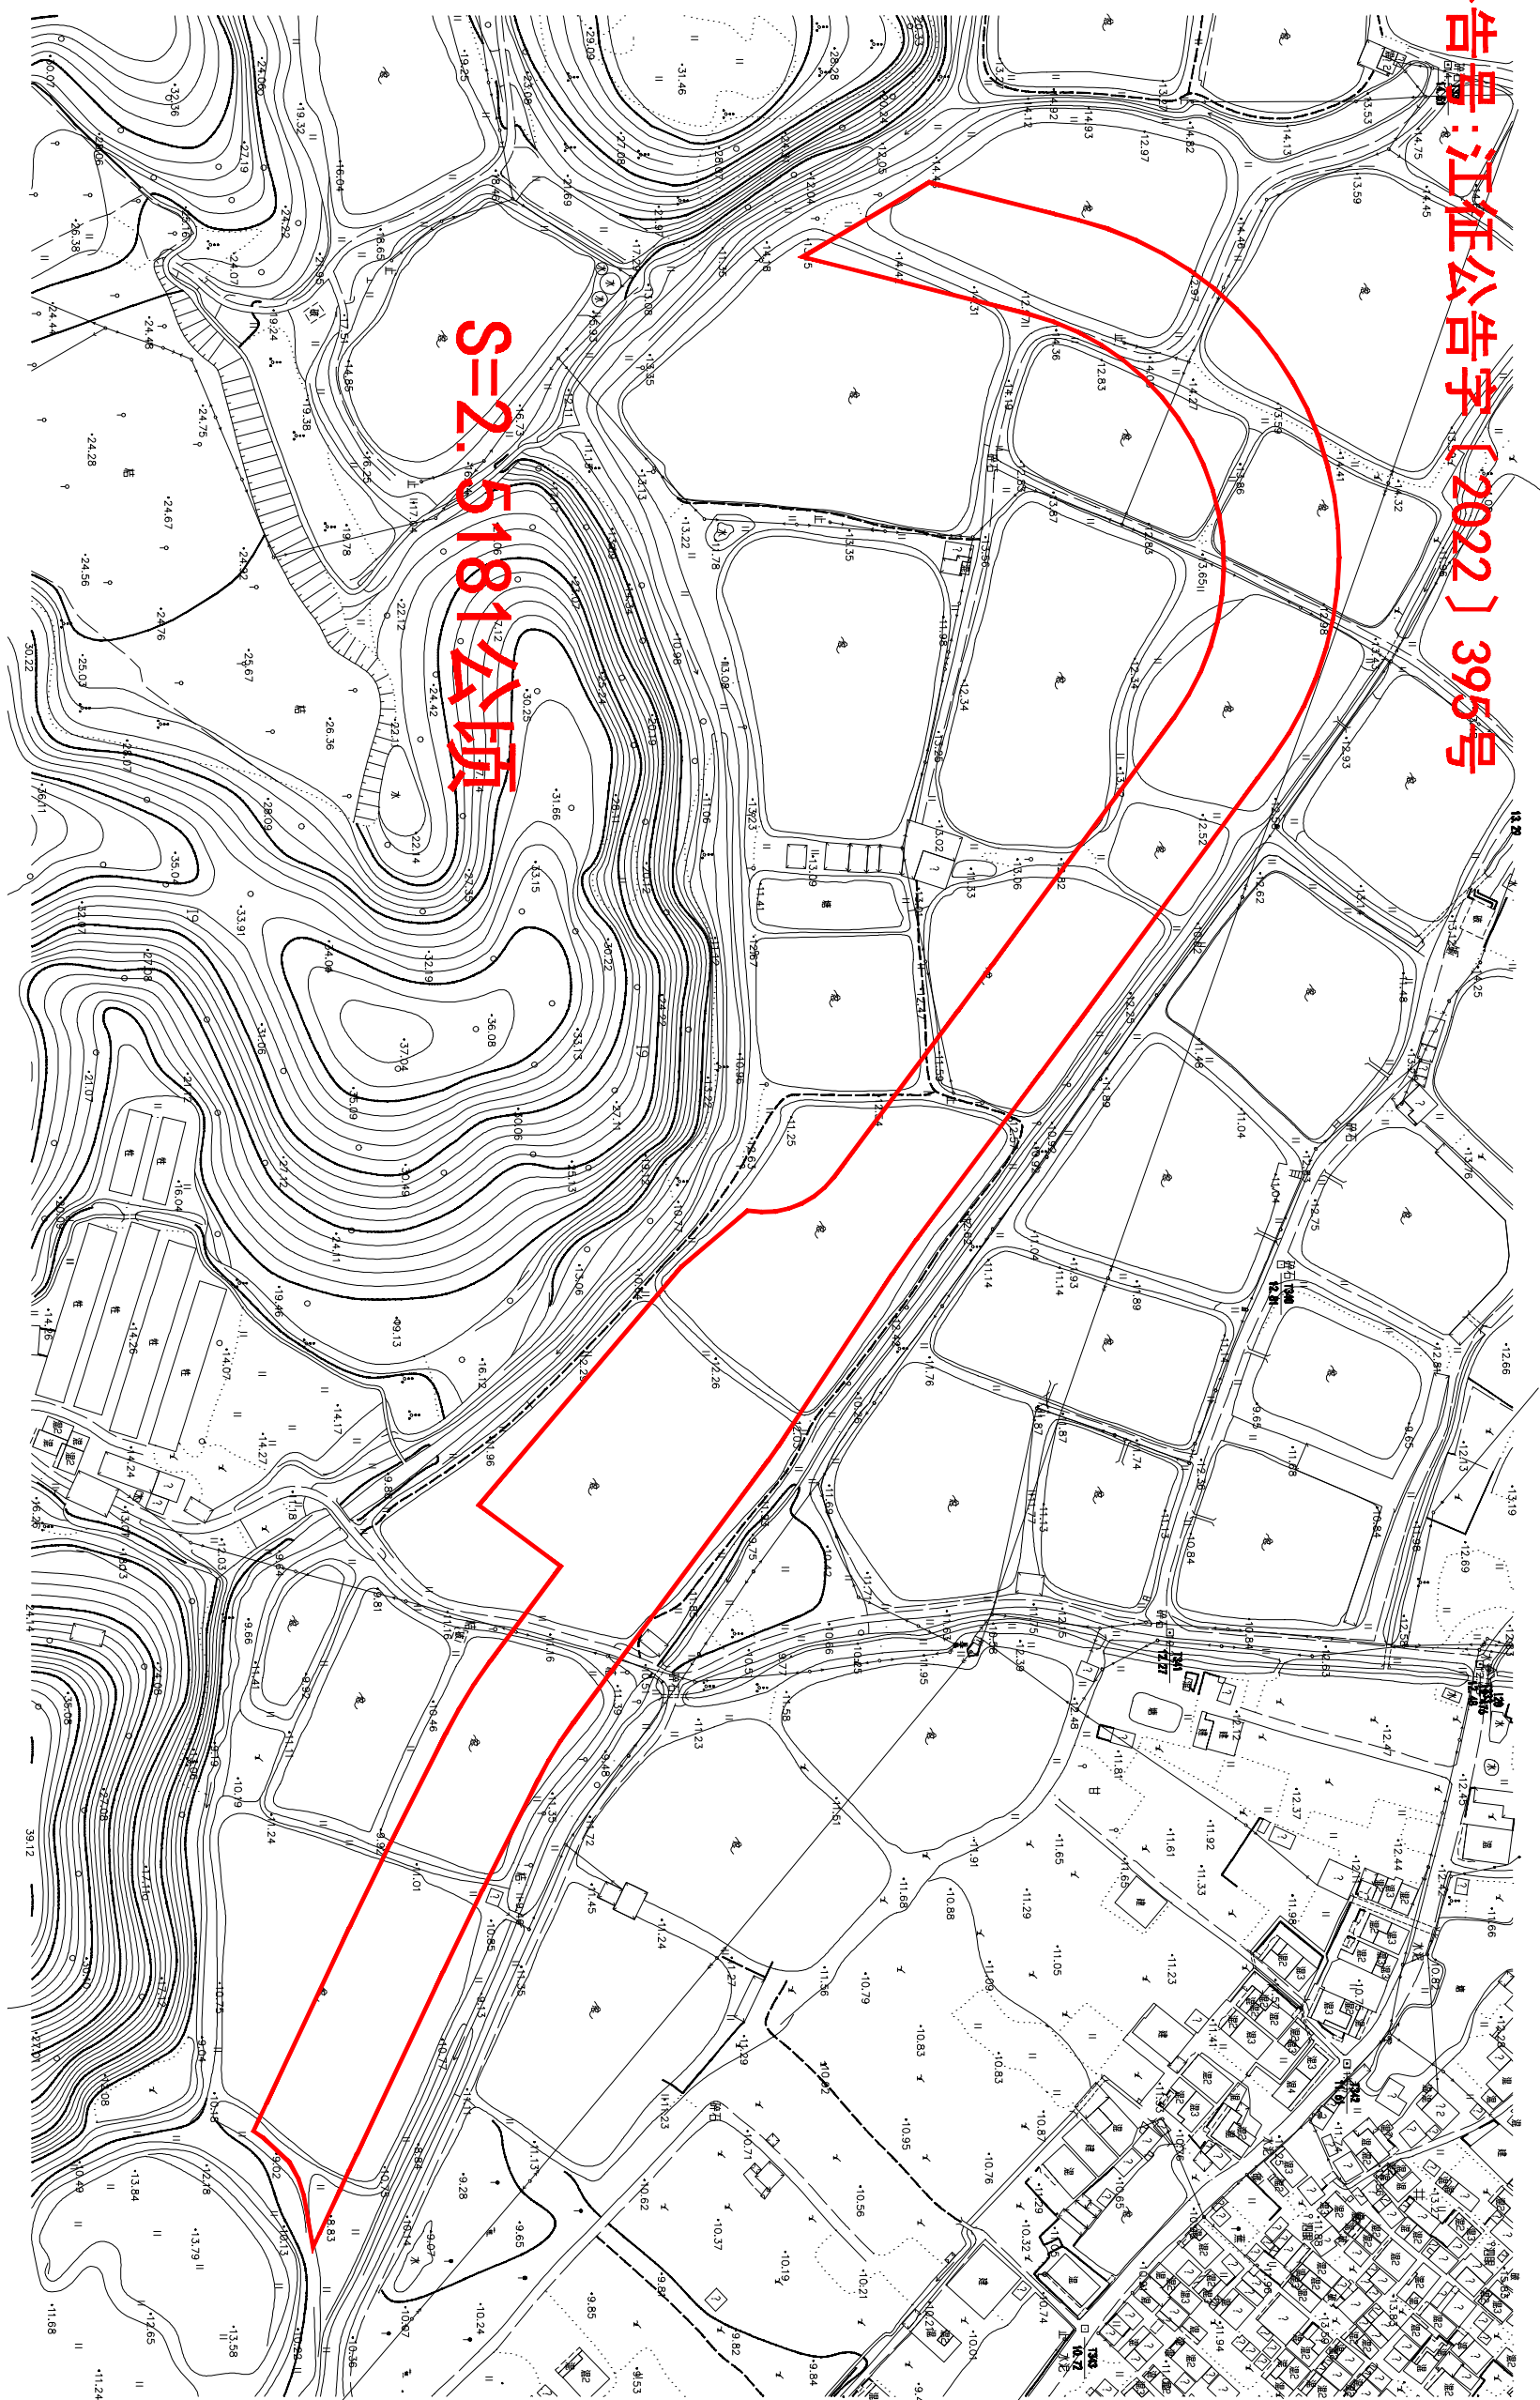

编号：20220285

宗地平面图

土地座落：江门市蓬江区棠下镇五洞上山门、下山门（土名）地段

公告号：江征公告字〔2022〕395号

江门市蓬江区国土规划测绘队

2000国家大地坐标系，
1985国家高程基准，等高距为1米
2007年版图式

绘图日期：2022.11.10

1:2000

绘图员：张观顺
检查员：苏文勇
审核员：乔柱