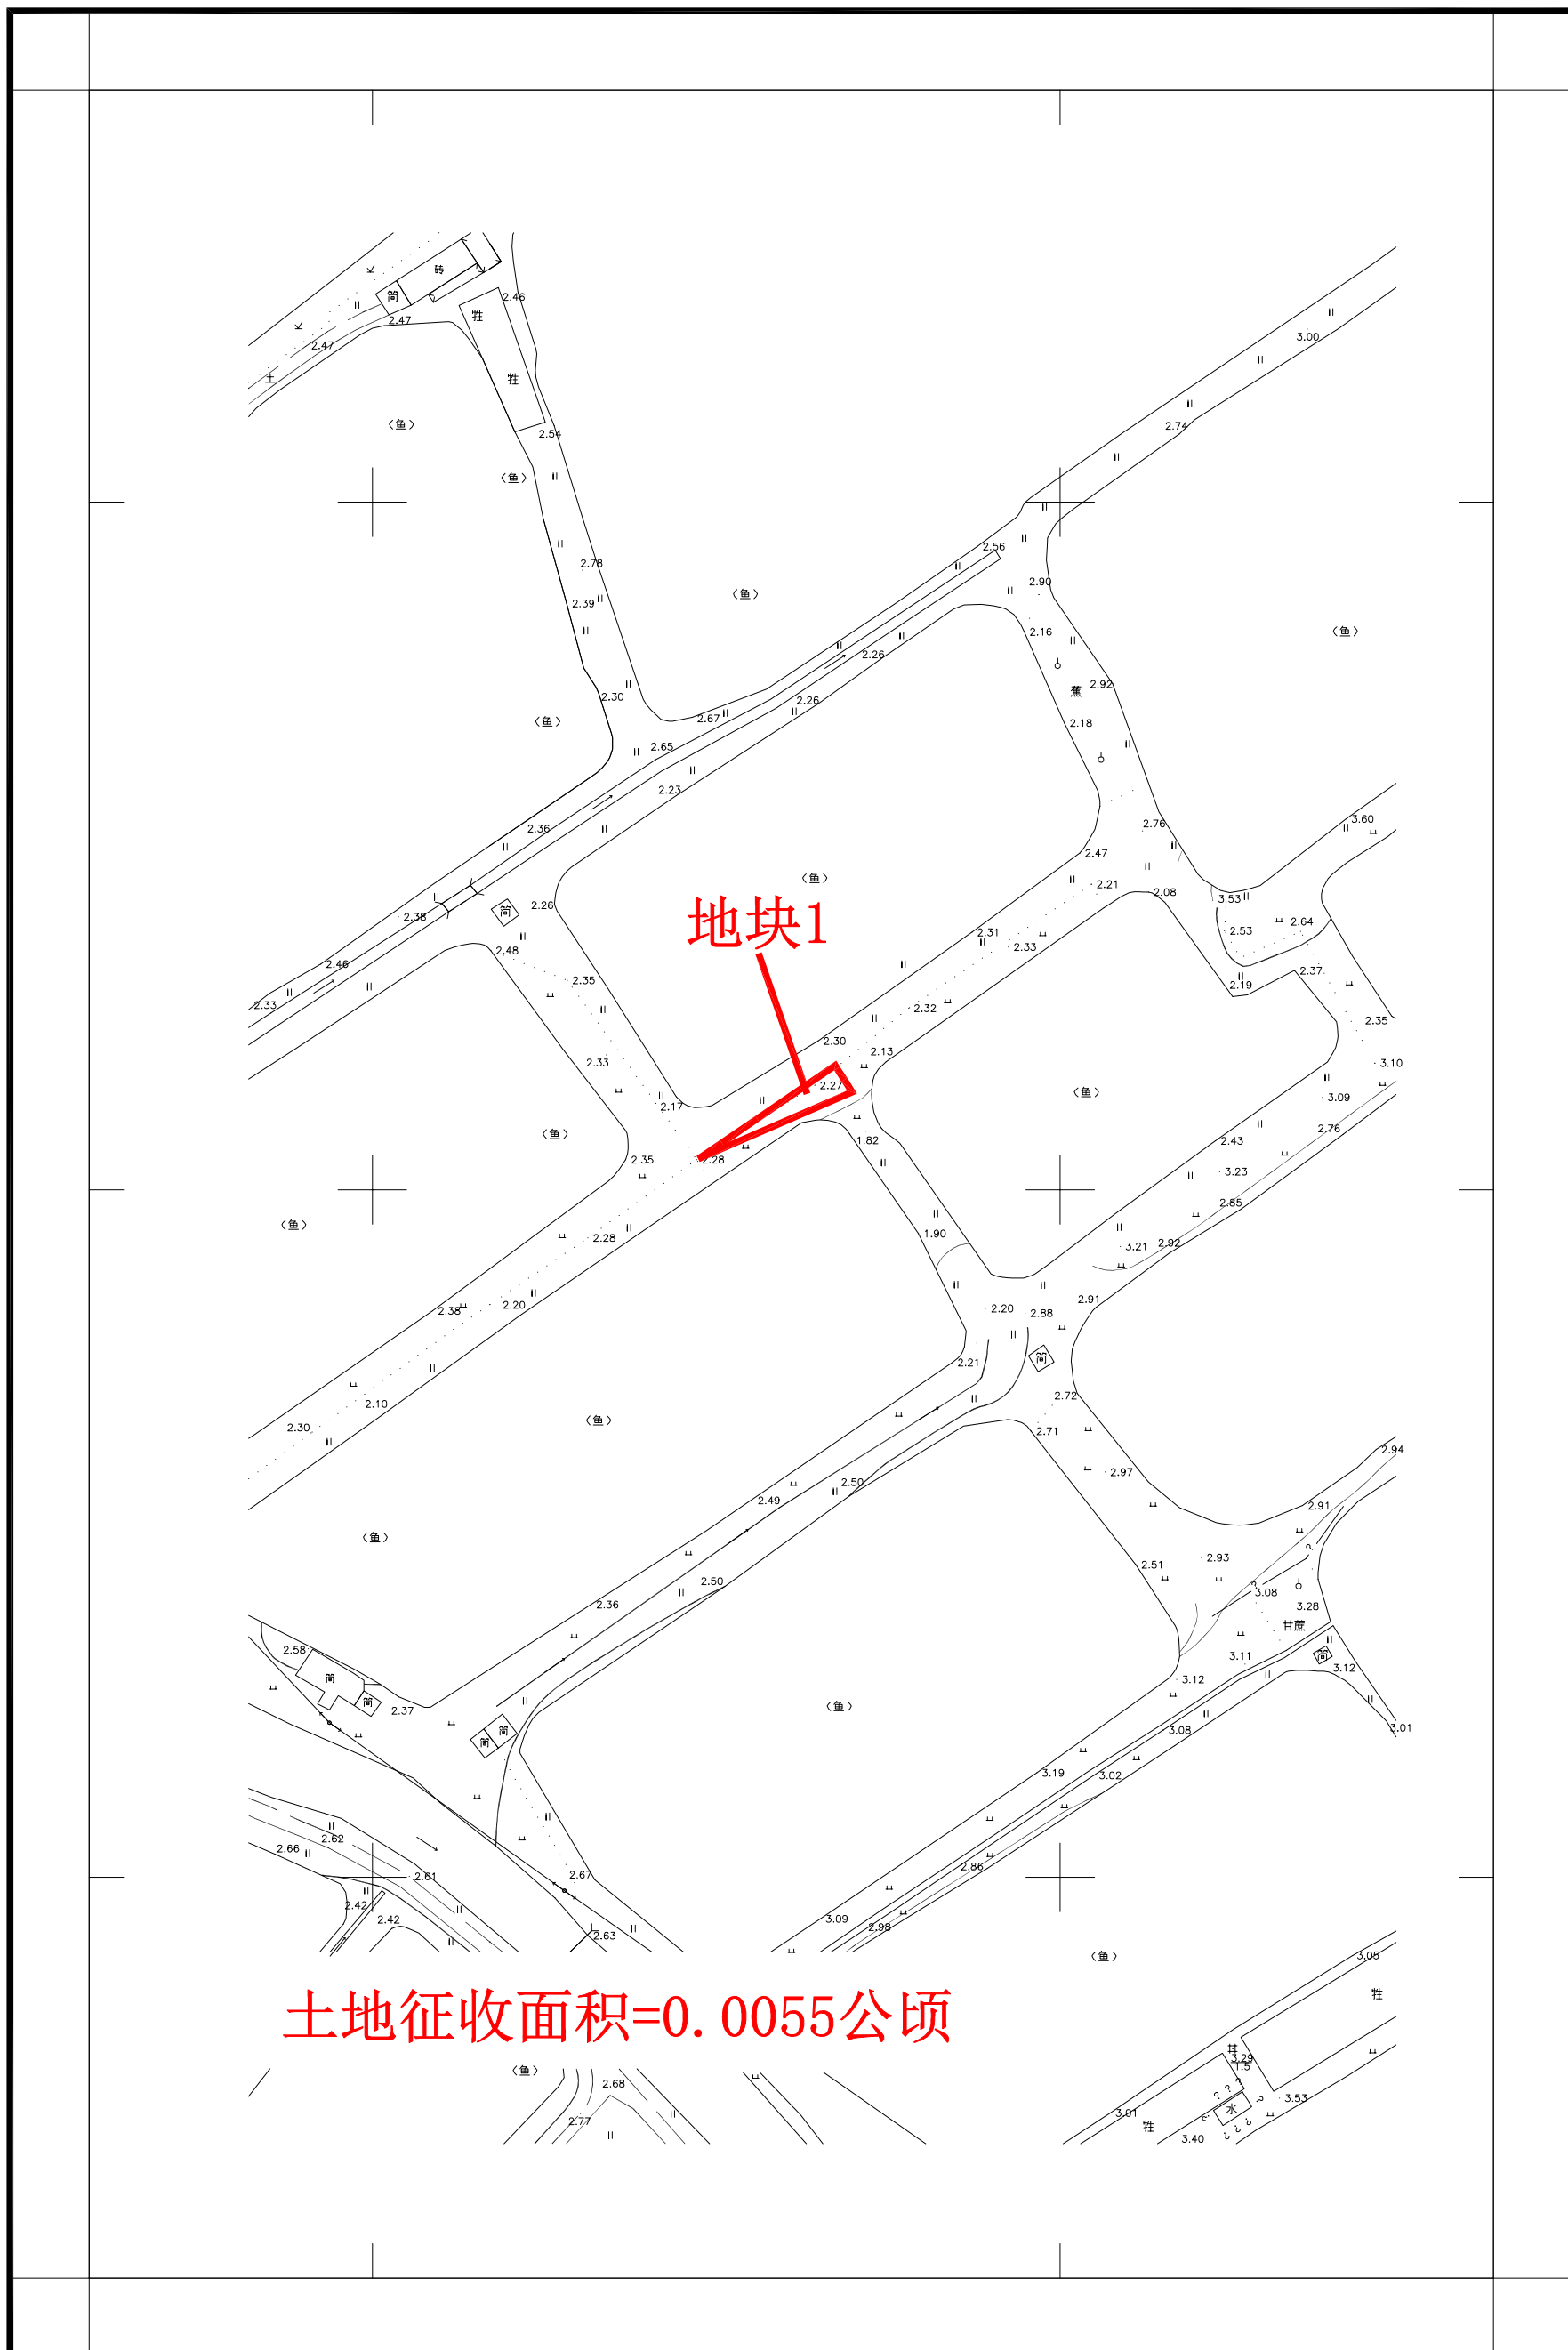

# 征收土地公告

编号：202206130002

江征公告字（2022）322号

土地座落：蓬江区荷塘南华西路两侧地块

江门市国土测绘大队

2000国家大地坐标系  
1985国家高程基准，等高距为1米。  
2017年标准图式

1:1000

测量员：夏文涛  
绘图员：吕雪莹  
检查员：杨锐波