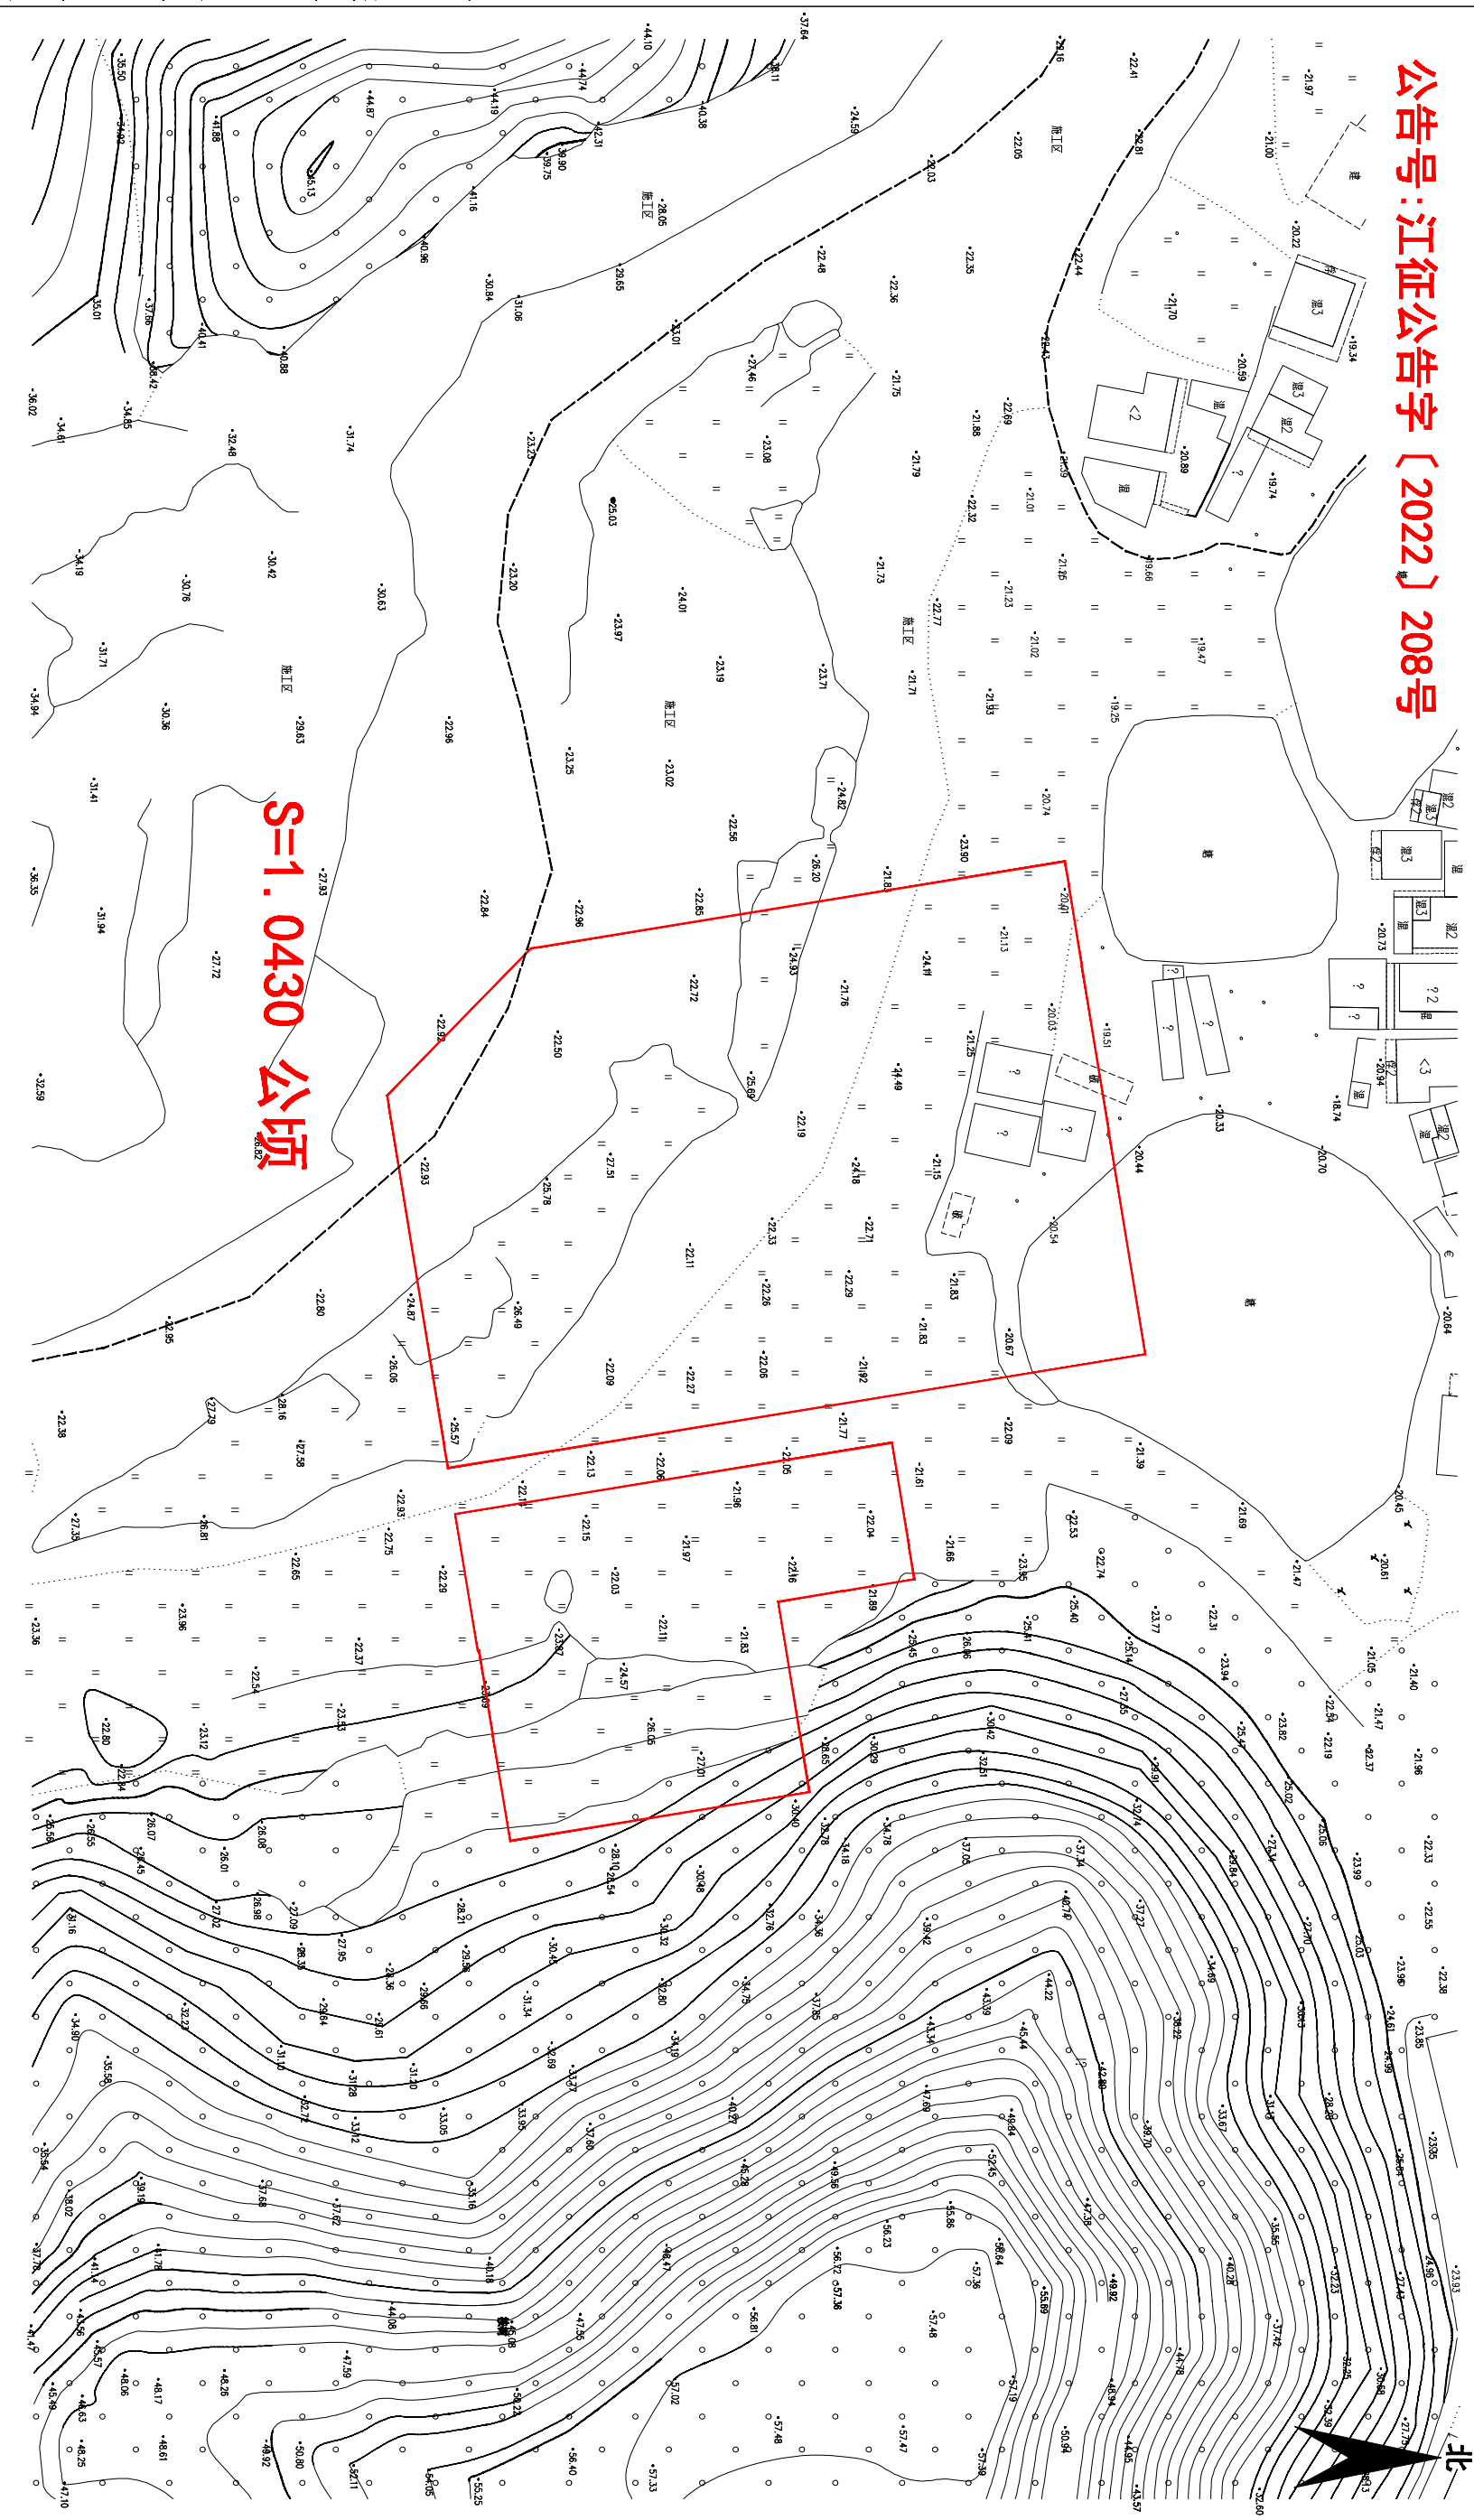

土地座落：江门市蓬江区棠下镇三堡元岭村扁岭（土名）

公告号：江征公告字〔2022〕208号

S=1.0430 公顷

2000国家大地坐标系，
1985国家高程基准，等高距为1米

2007年版图式

绘图日期：2022.08.17

1:1000

绘图员：沈鸿雁
检查员：苏文勇
审核员：乔柱

江门市蓬江区国土规划测绘队