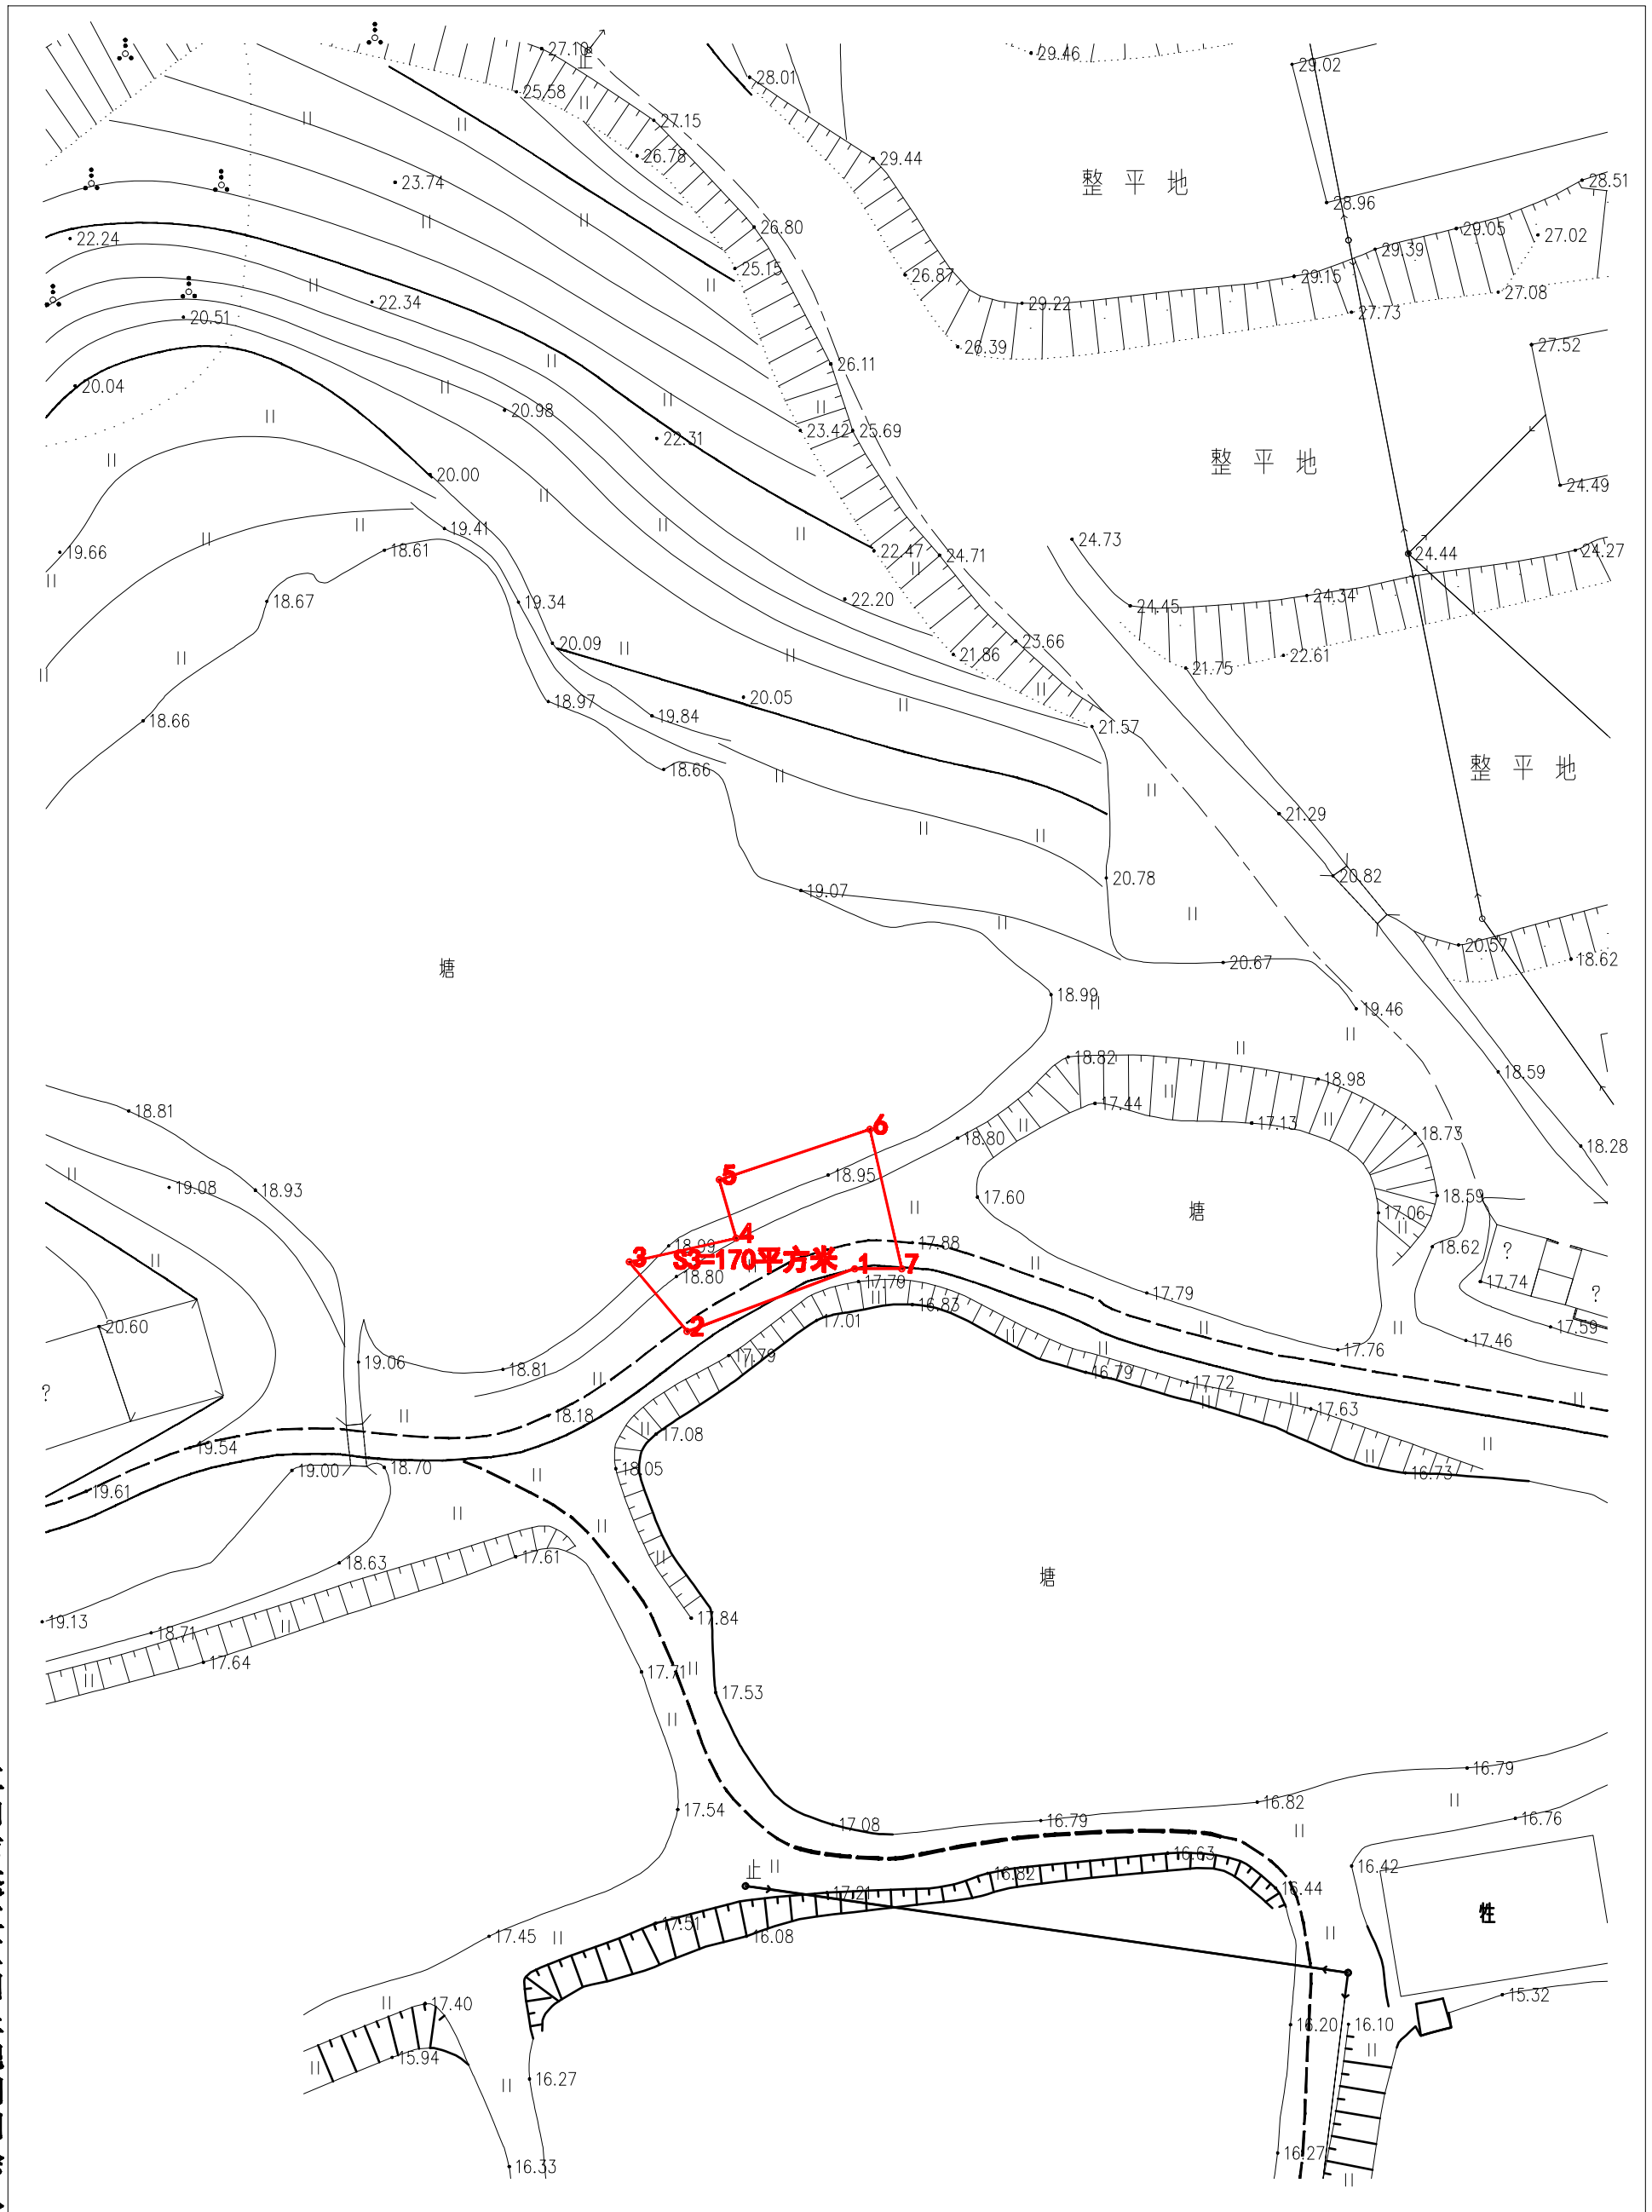

# 勘测定界图

## 蓬江区棠下镇三堡村元岭二鸡场（土名）地段

江征公告字〔2022〕99号

江门市蓬江区国土规划测绘队

2022年2月土地勘测  
2000国家大地坐标系,  
1985国家高程基准, 等高距为1米  
2007年版图式

1:500

测量员: 沈鸿斌、赵耀堂  
绘图员: 赵耀堂  
检查员: 苏文勇  
审核员: 乔柱