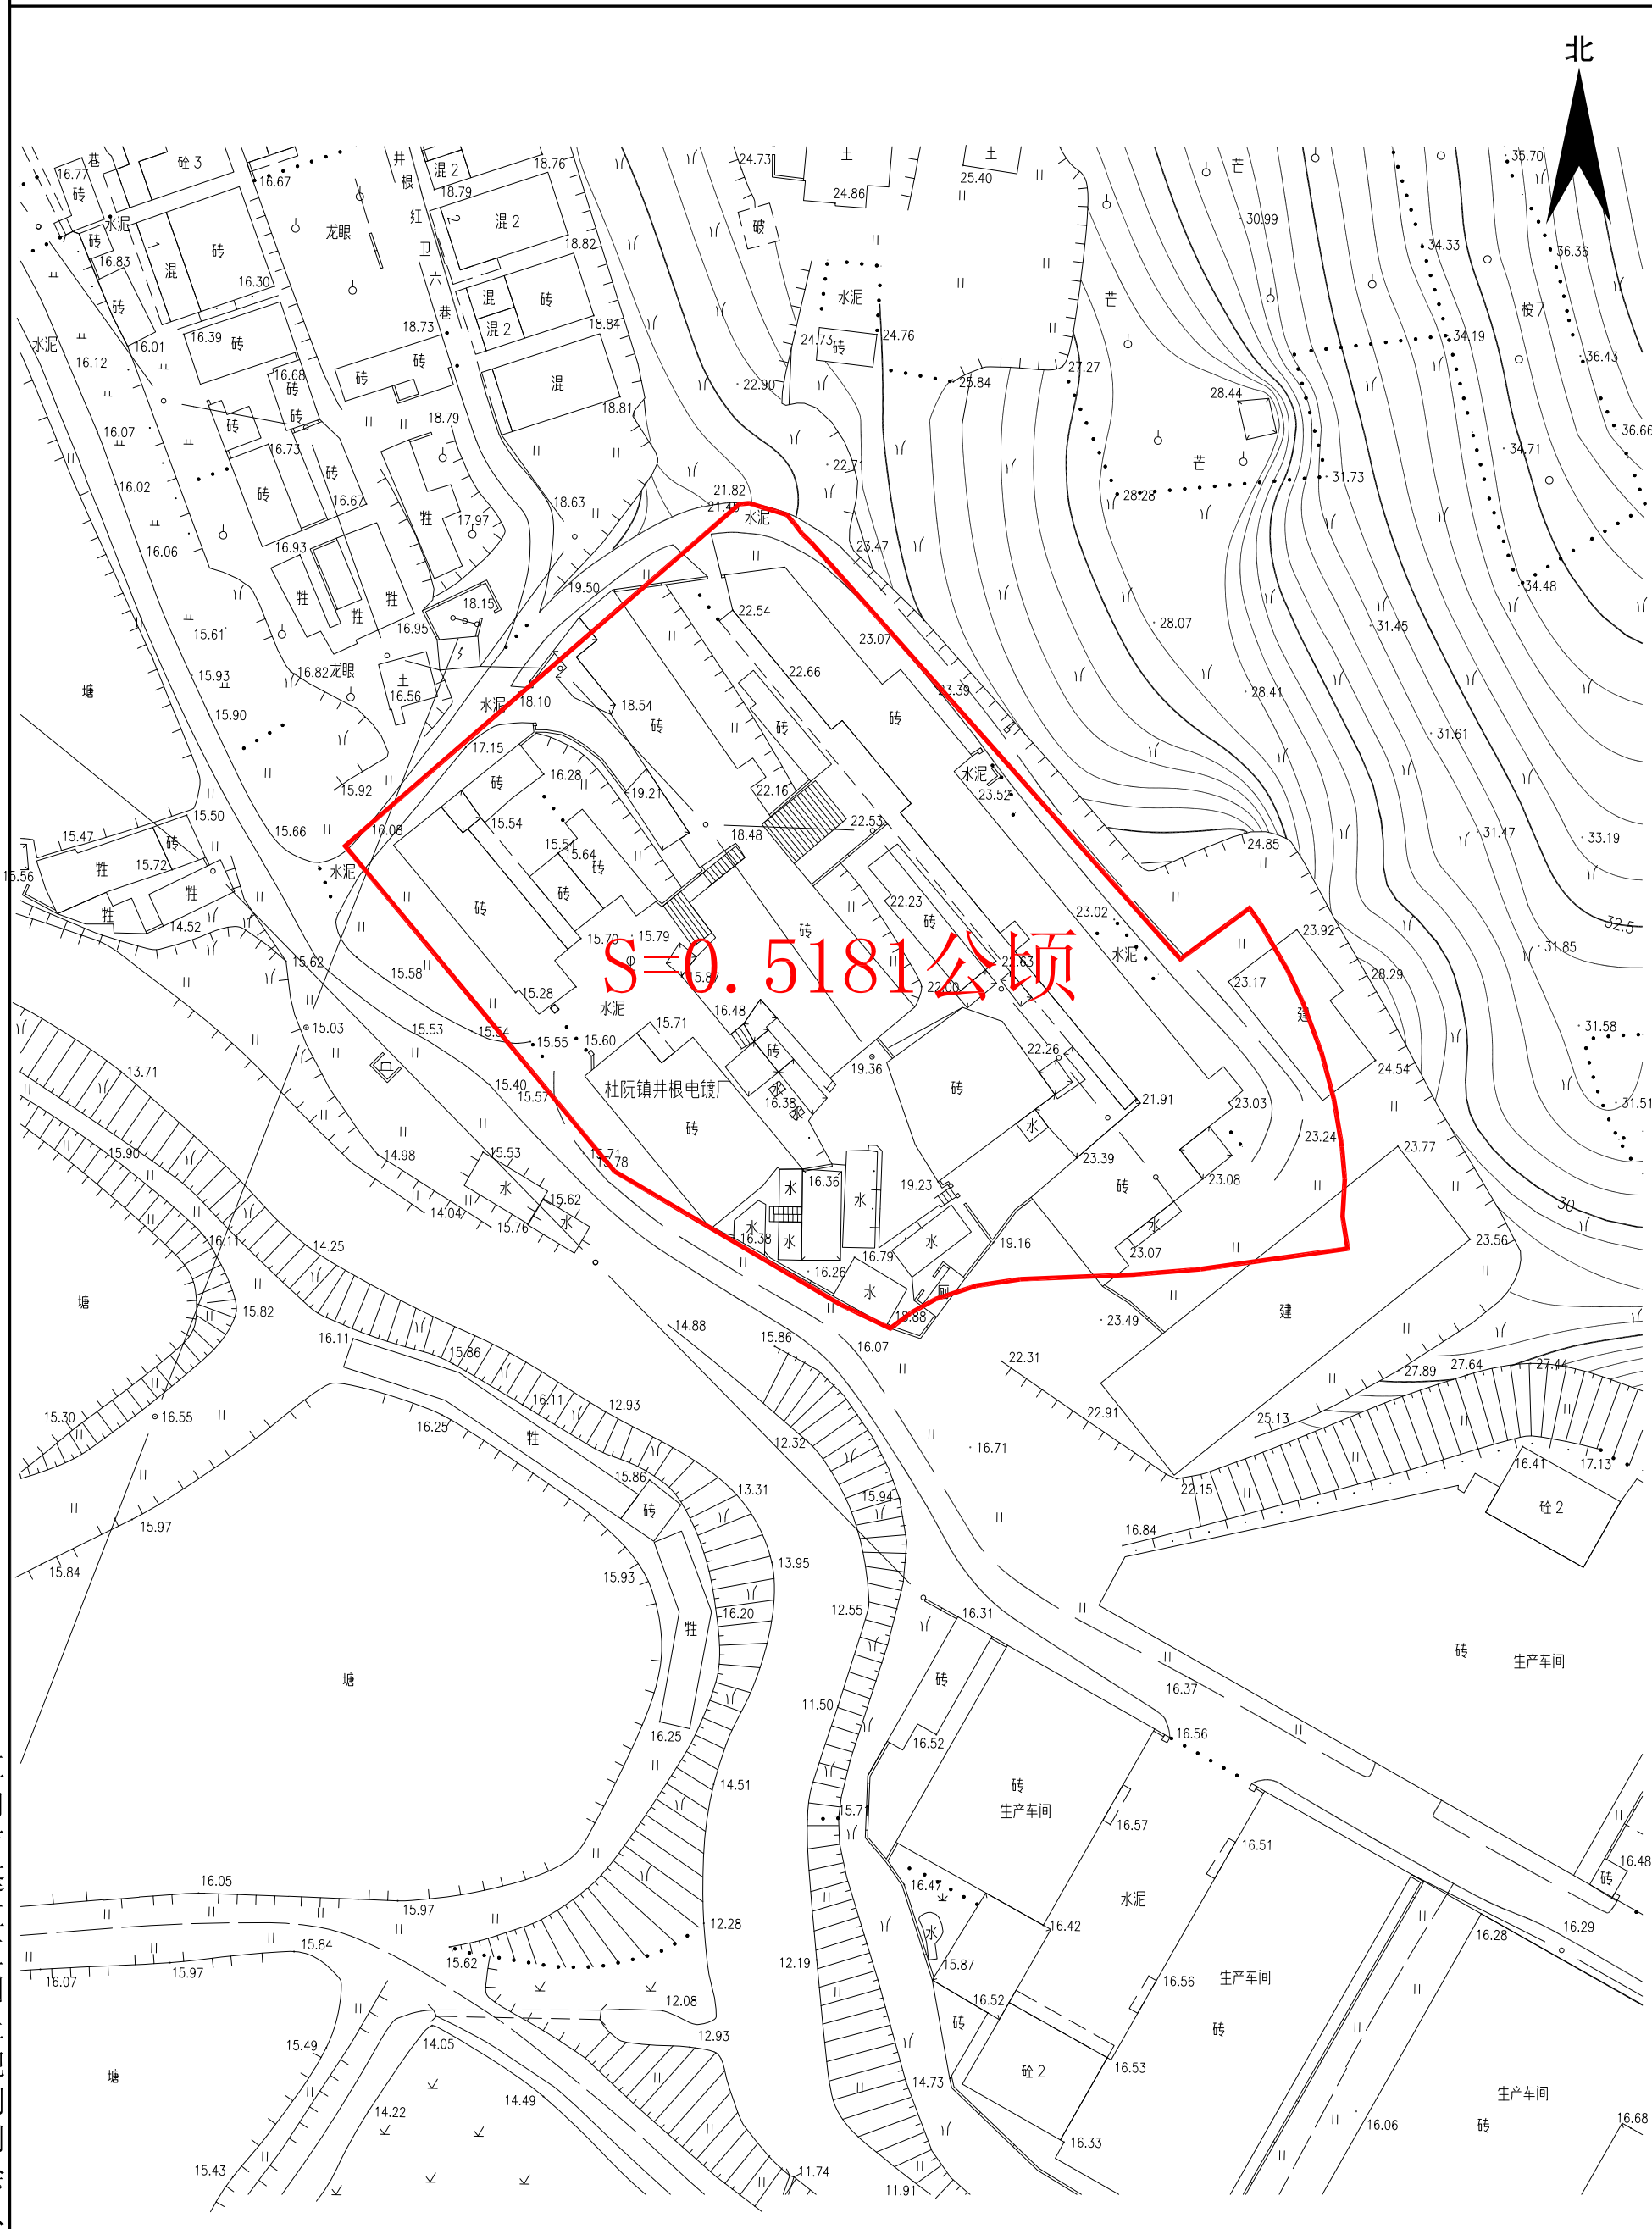

宗地平面图

公告号: 蓬江自然资转用公告字〔2022〕5号

土地座落: 江门市蓬江区杜阮镇井根村胡子山(土名)

江门市蓬江区国土规划测绘队

2000国家大地坐标系,
1985国家高程基准, 等高距为1米
2007年版图式

测量日期: 2022.03.24
绘图日期: 2022.03.24

1:700

测量员: 高卓荣、梁伟宁、雷伟良
绘图员: 高卓荣
检查员: 苏文勇
审核员: 乔柱