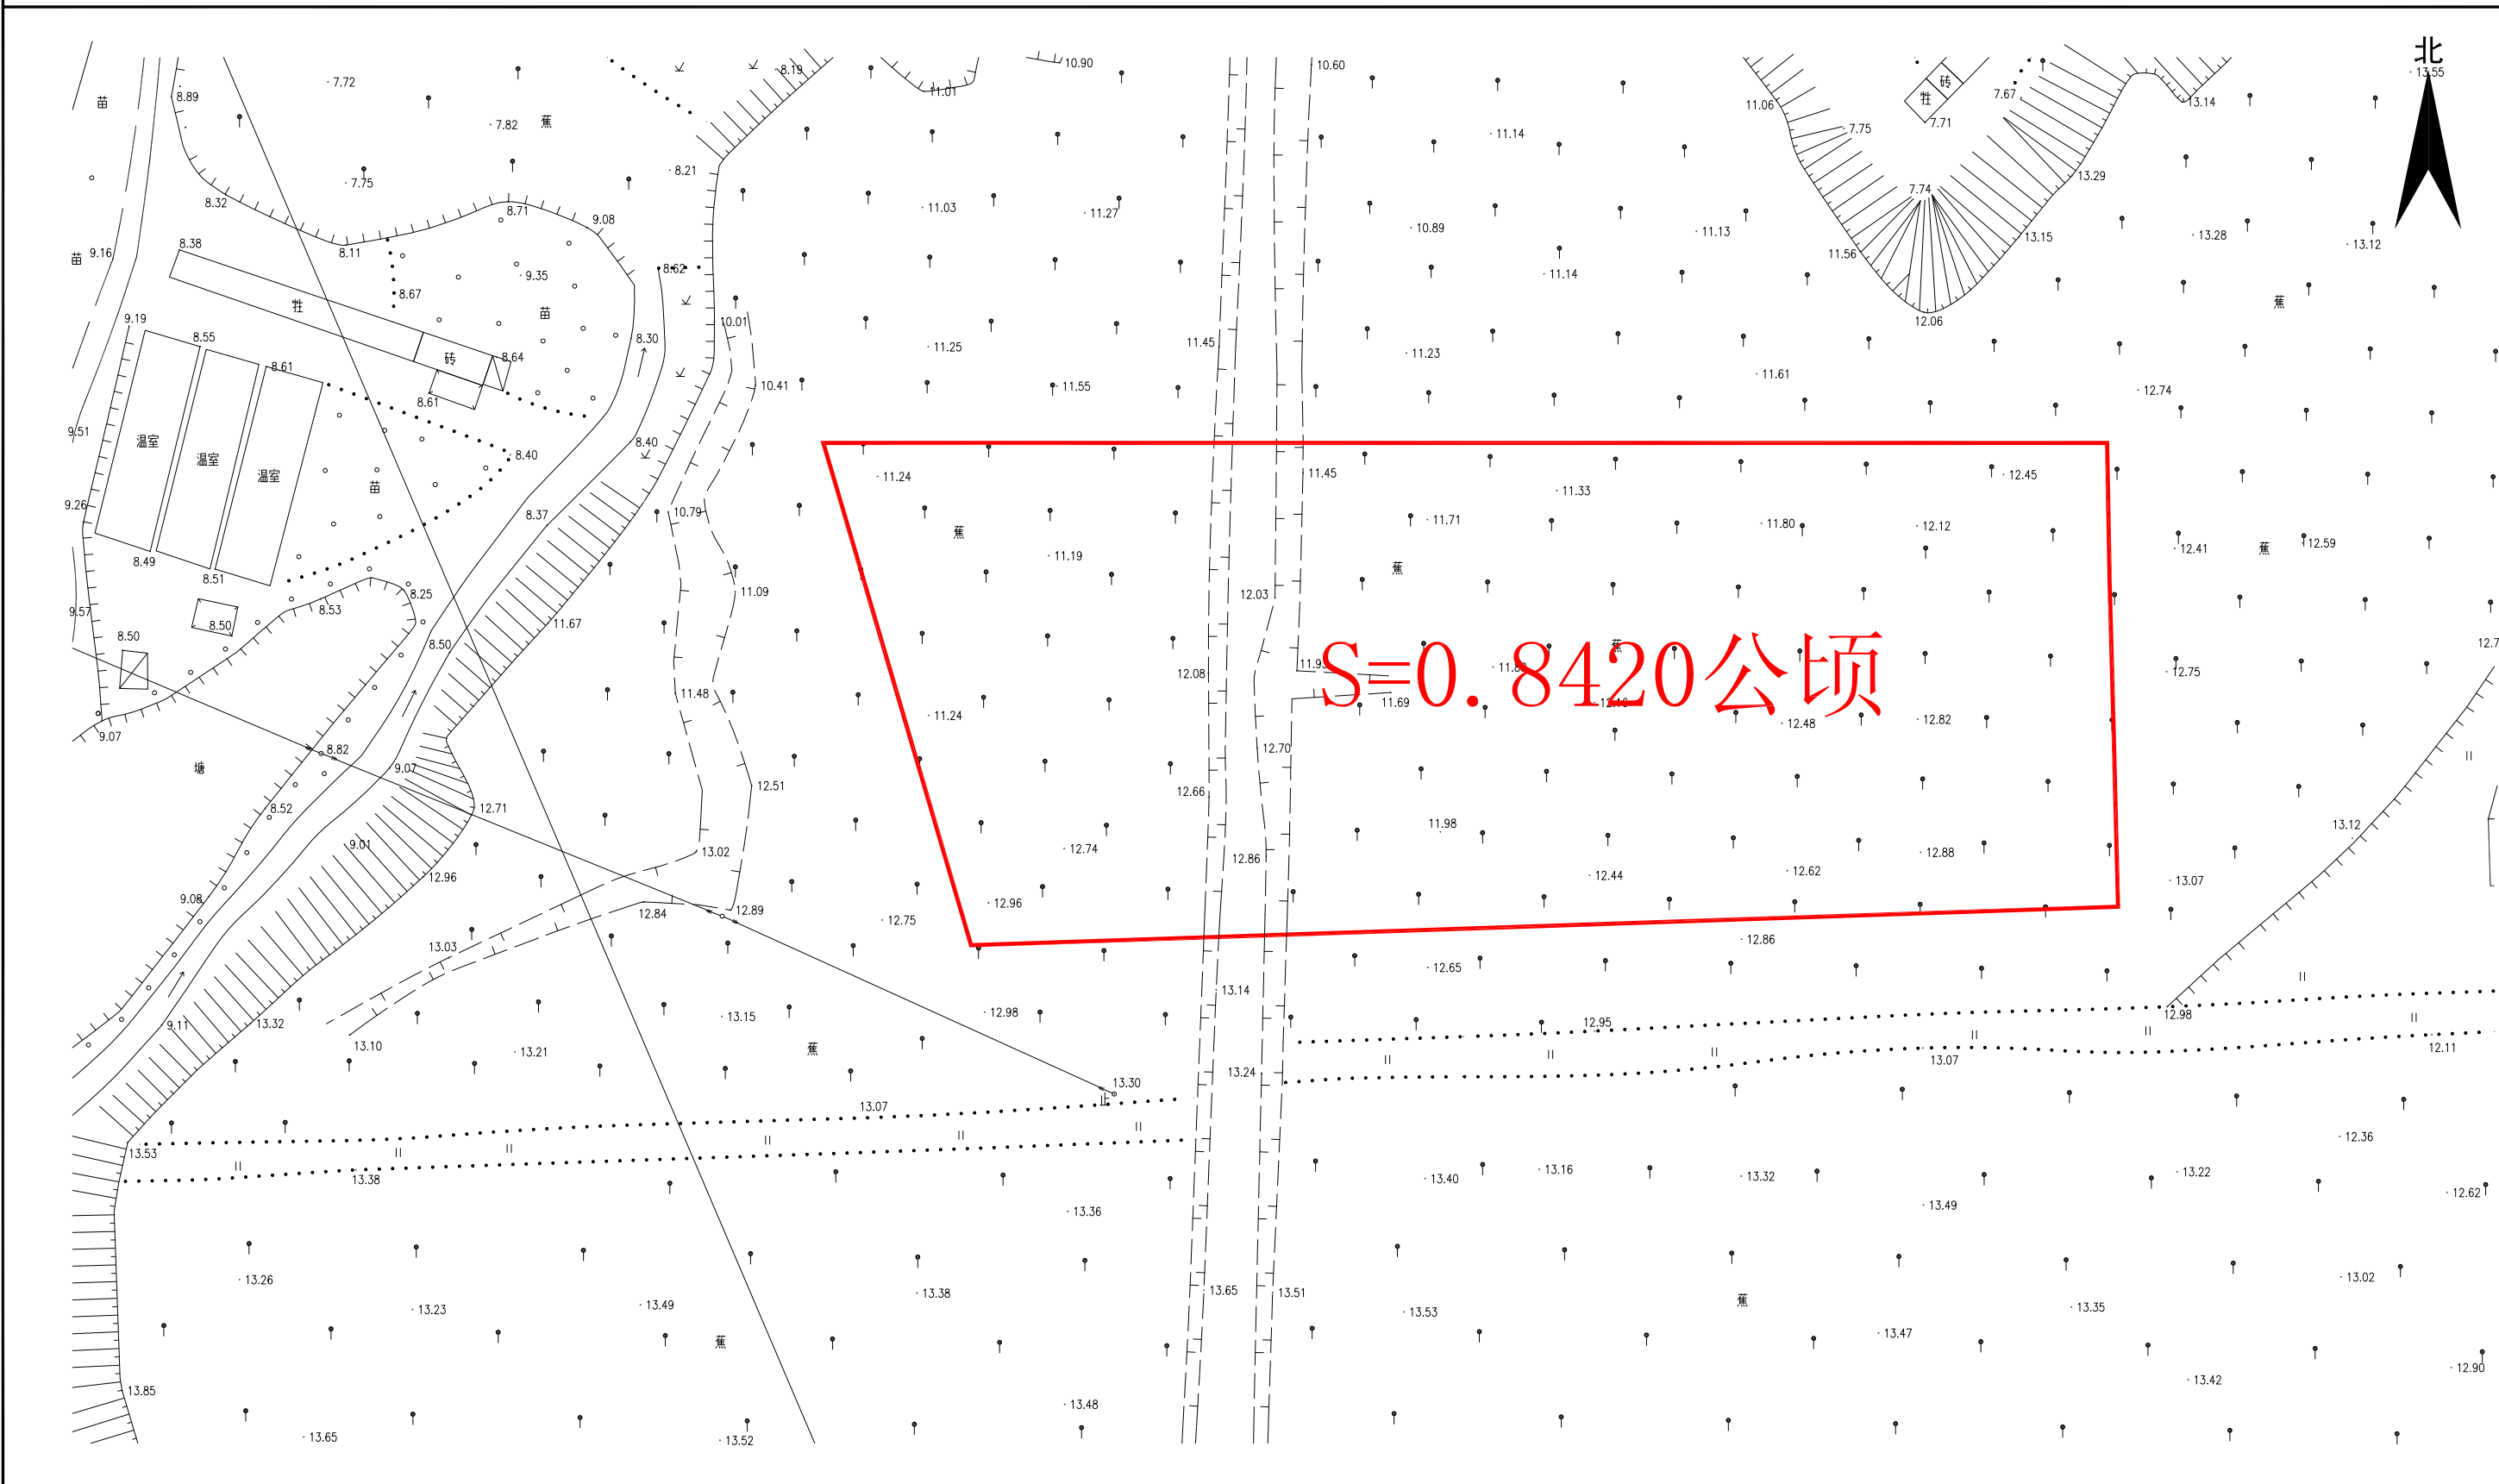

编号: 20220058

宗地平面图

公告号: 蓬江自然资转用公告字〔2022〕3号

土地座落: 江门市蓬江区杜阮镇长乔村凤山(土名)

江门市蓬江区国土规划测绘队

2000国家大地坐标系,
 1985国家高程基准, 等高距为1米
 2007年版图式

测量日期: 2022. 03. 24
 绘图日期: 2022. 03. 24

1:800