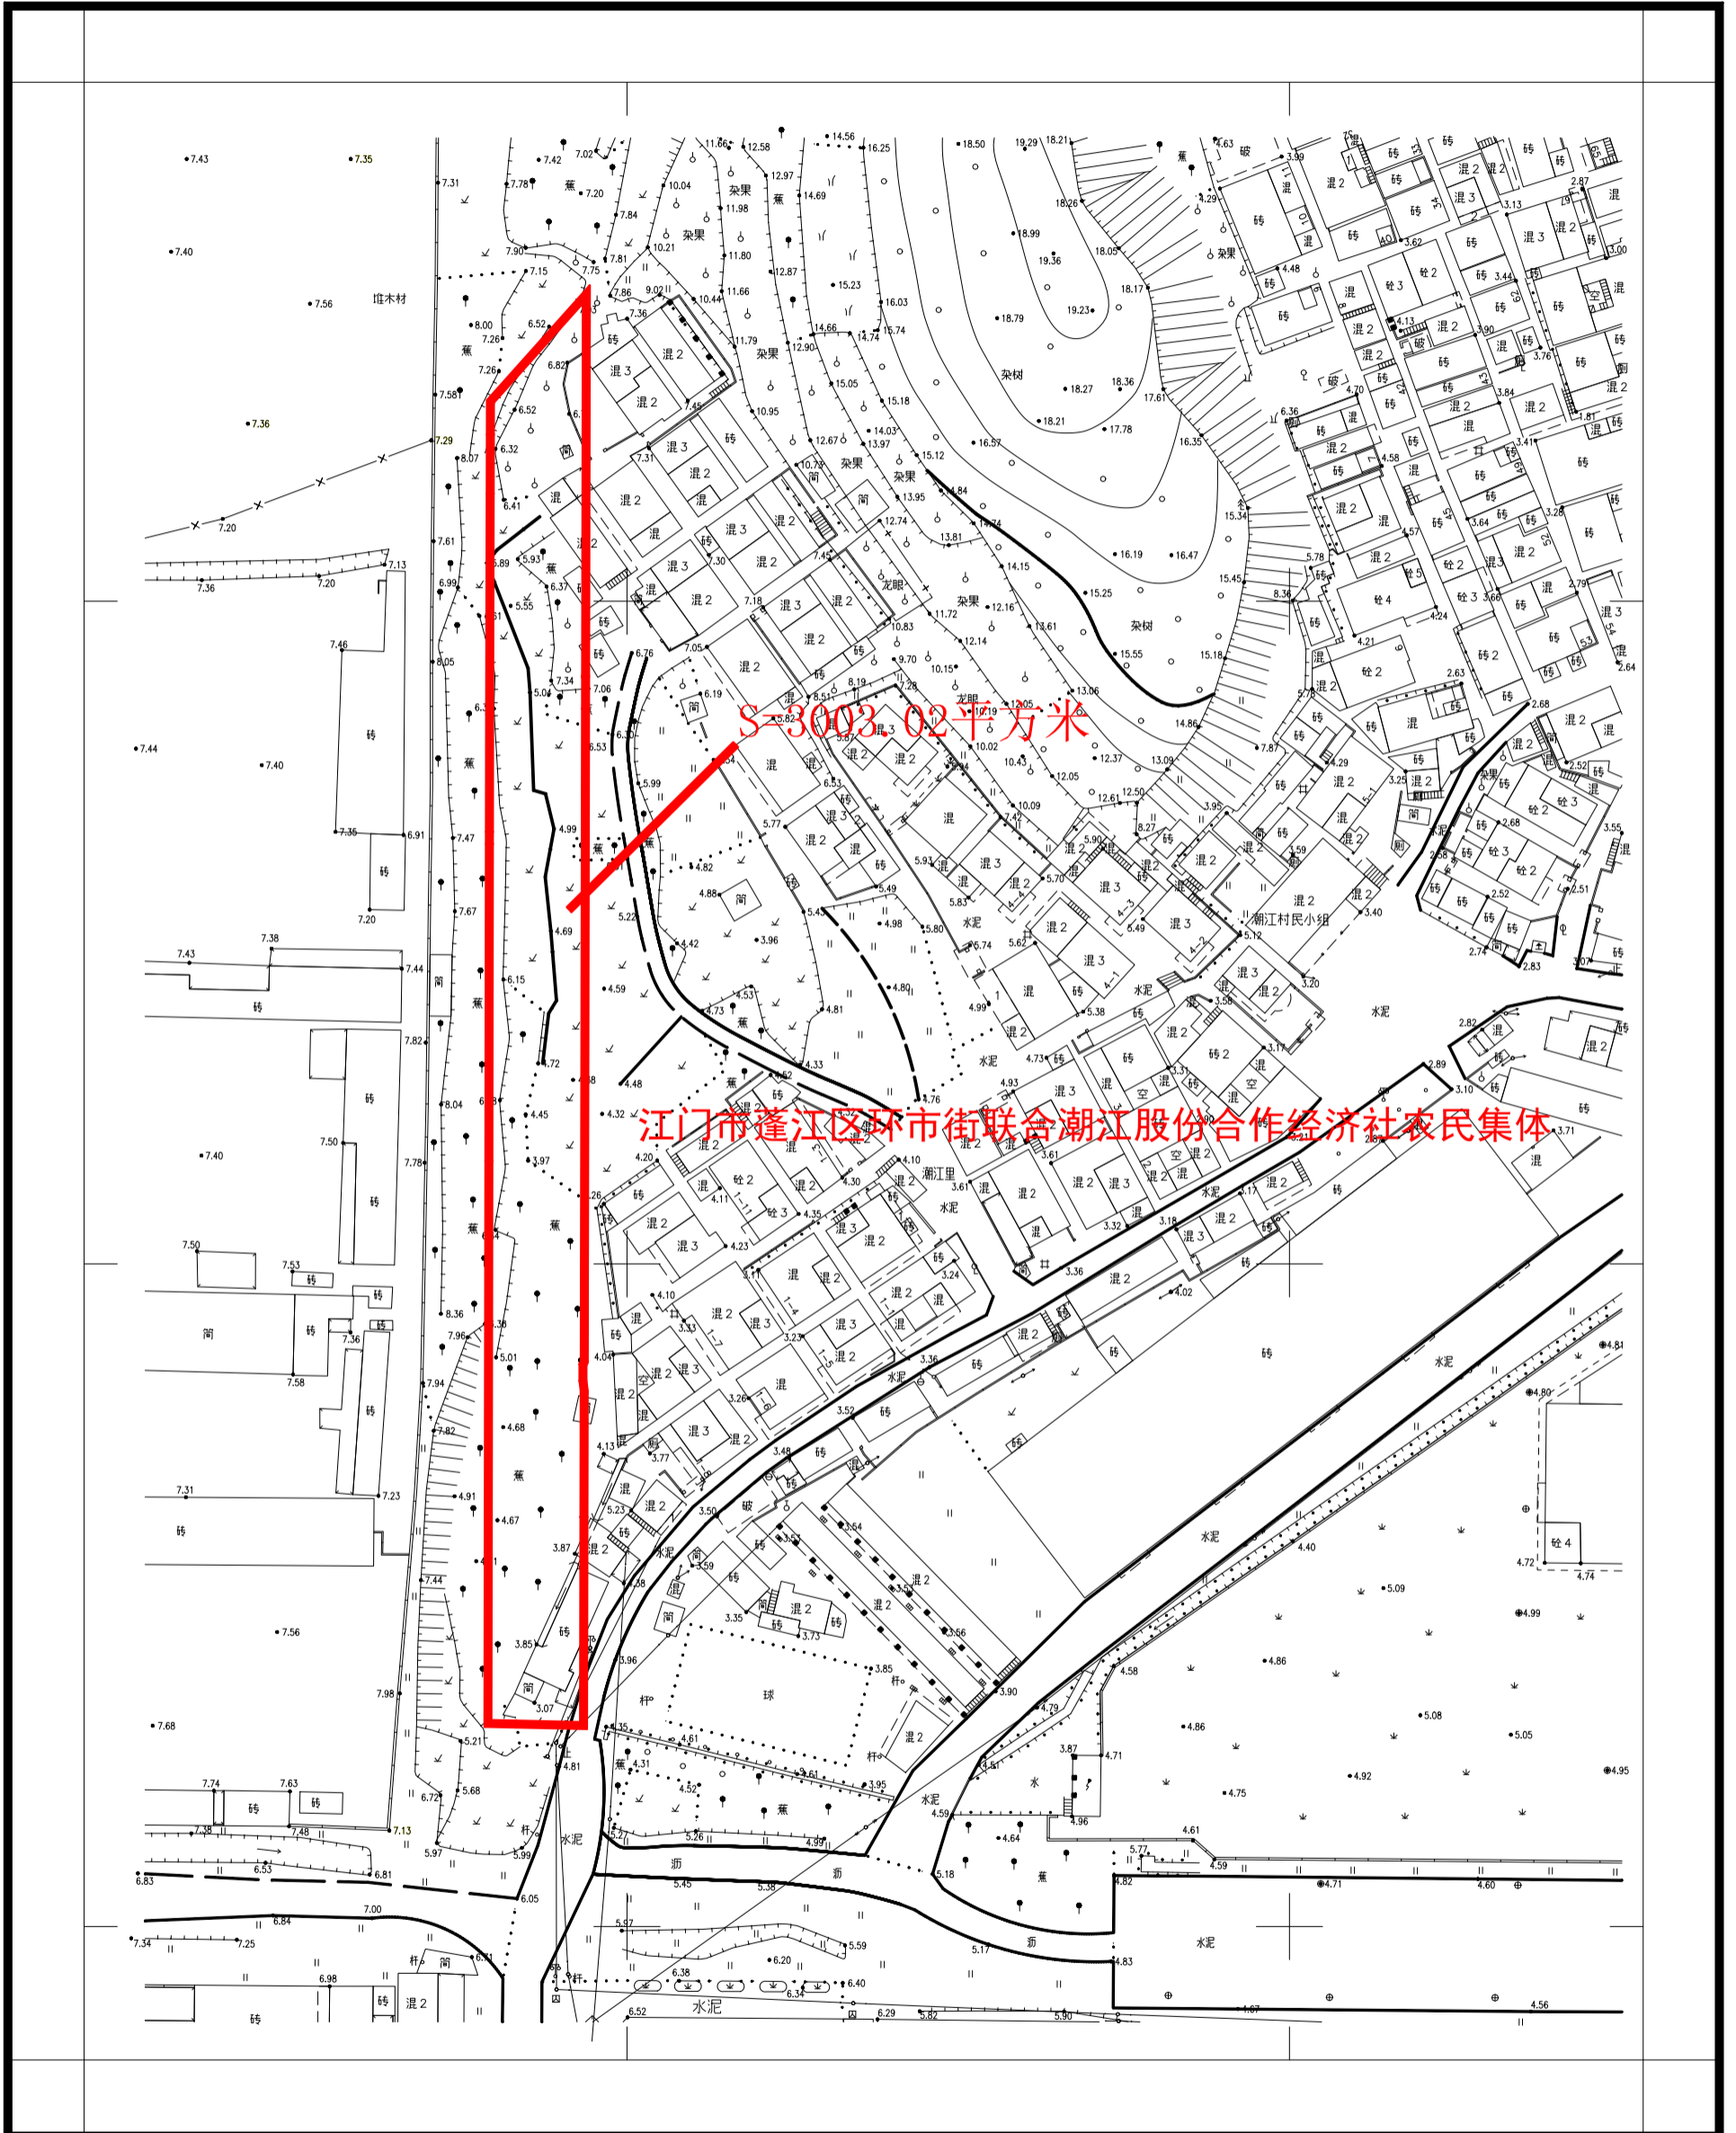

拟征收土地公告

江征预公告字（2022）39号

土地坐落：蓬江区环市街道联合村潮江后门山（土名）地段

2000国家大地坐标系
1985国家高程基准
2017年标准图式

1:2000

编号：202203090003
绘图日期：2022.03.09

测量员：潘杰传
绘图员：潘杰传
检查员：敖卓岳

拟征收土地公告

江征预公告字(2022)39号

土地坐落:蓬江区环市街道联合村潮江后门山(土名)地段

2000国家大地坐标系
1985国家高程基准
2017年标准图式

1:1000

编号: 202203090003

绘图日期: 2022.03.09

测量员: 潘杰传

检查员: 潘杰传

审核员: 敖卓岳

拟征收土地公告

江征预公告字(2022)39号

土地坐落:蓬江区环市街道联合村潮江后门山(土名)地段

江门市蓬江区环市街联合龙旺股份合作经济社农民集体

2000国家大地坐标系
1985国家高程基准
2017年标准图式

1:500

编号: 202203090003