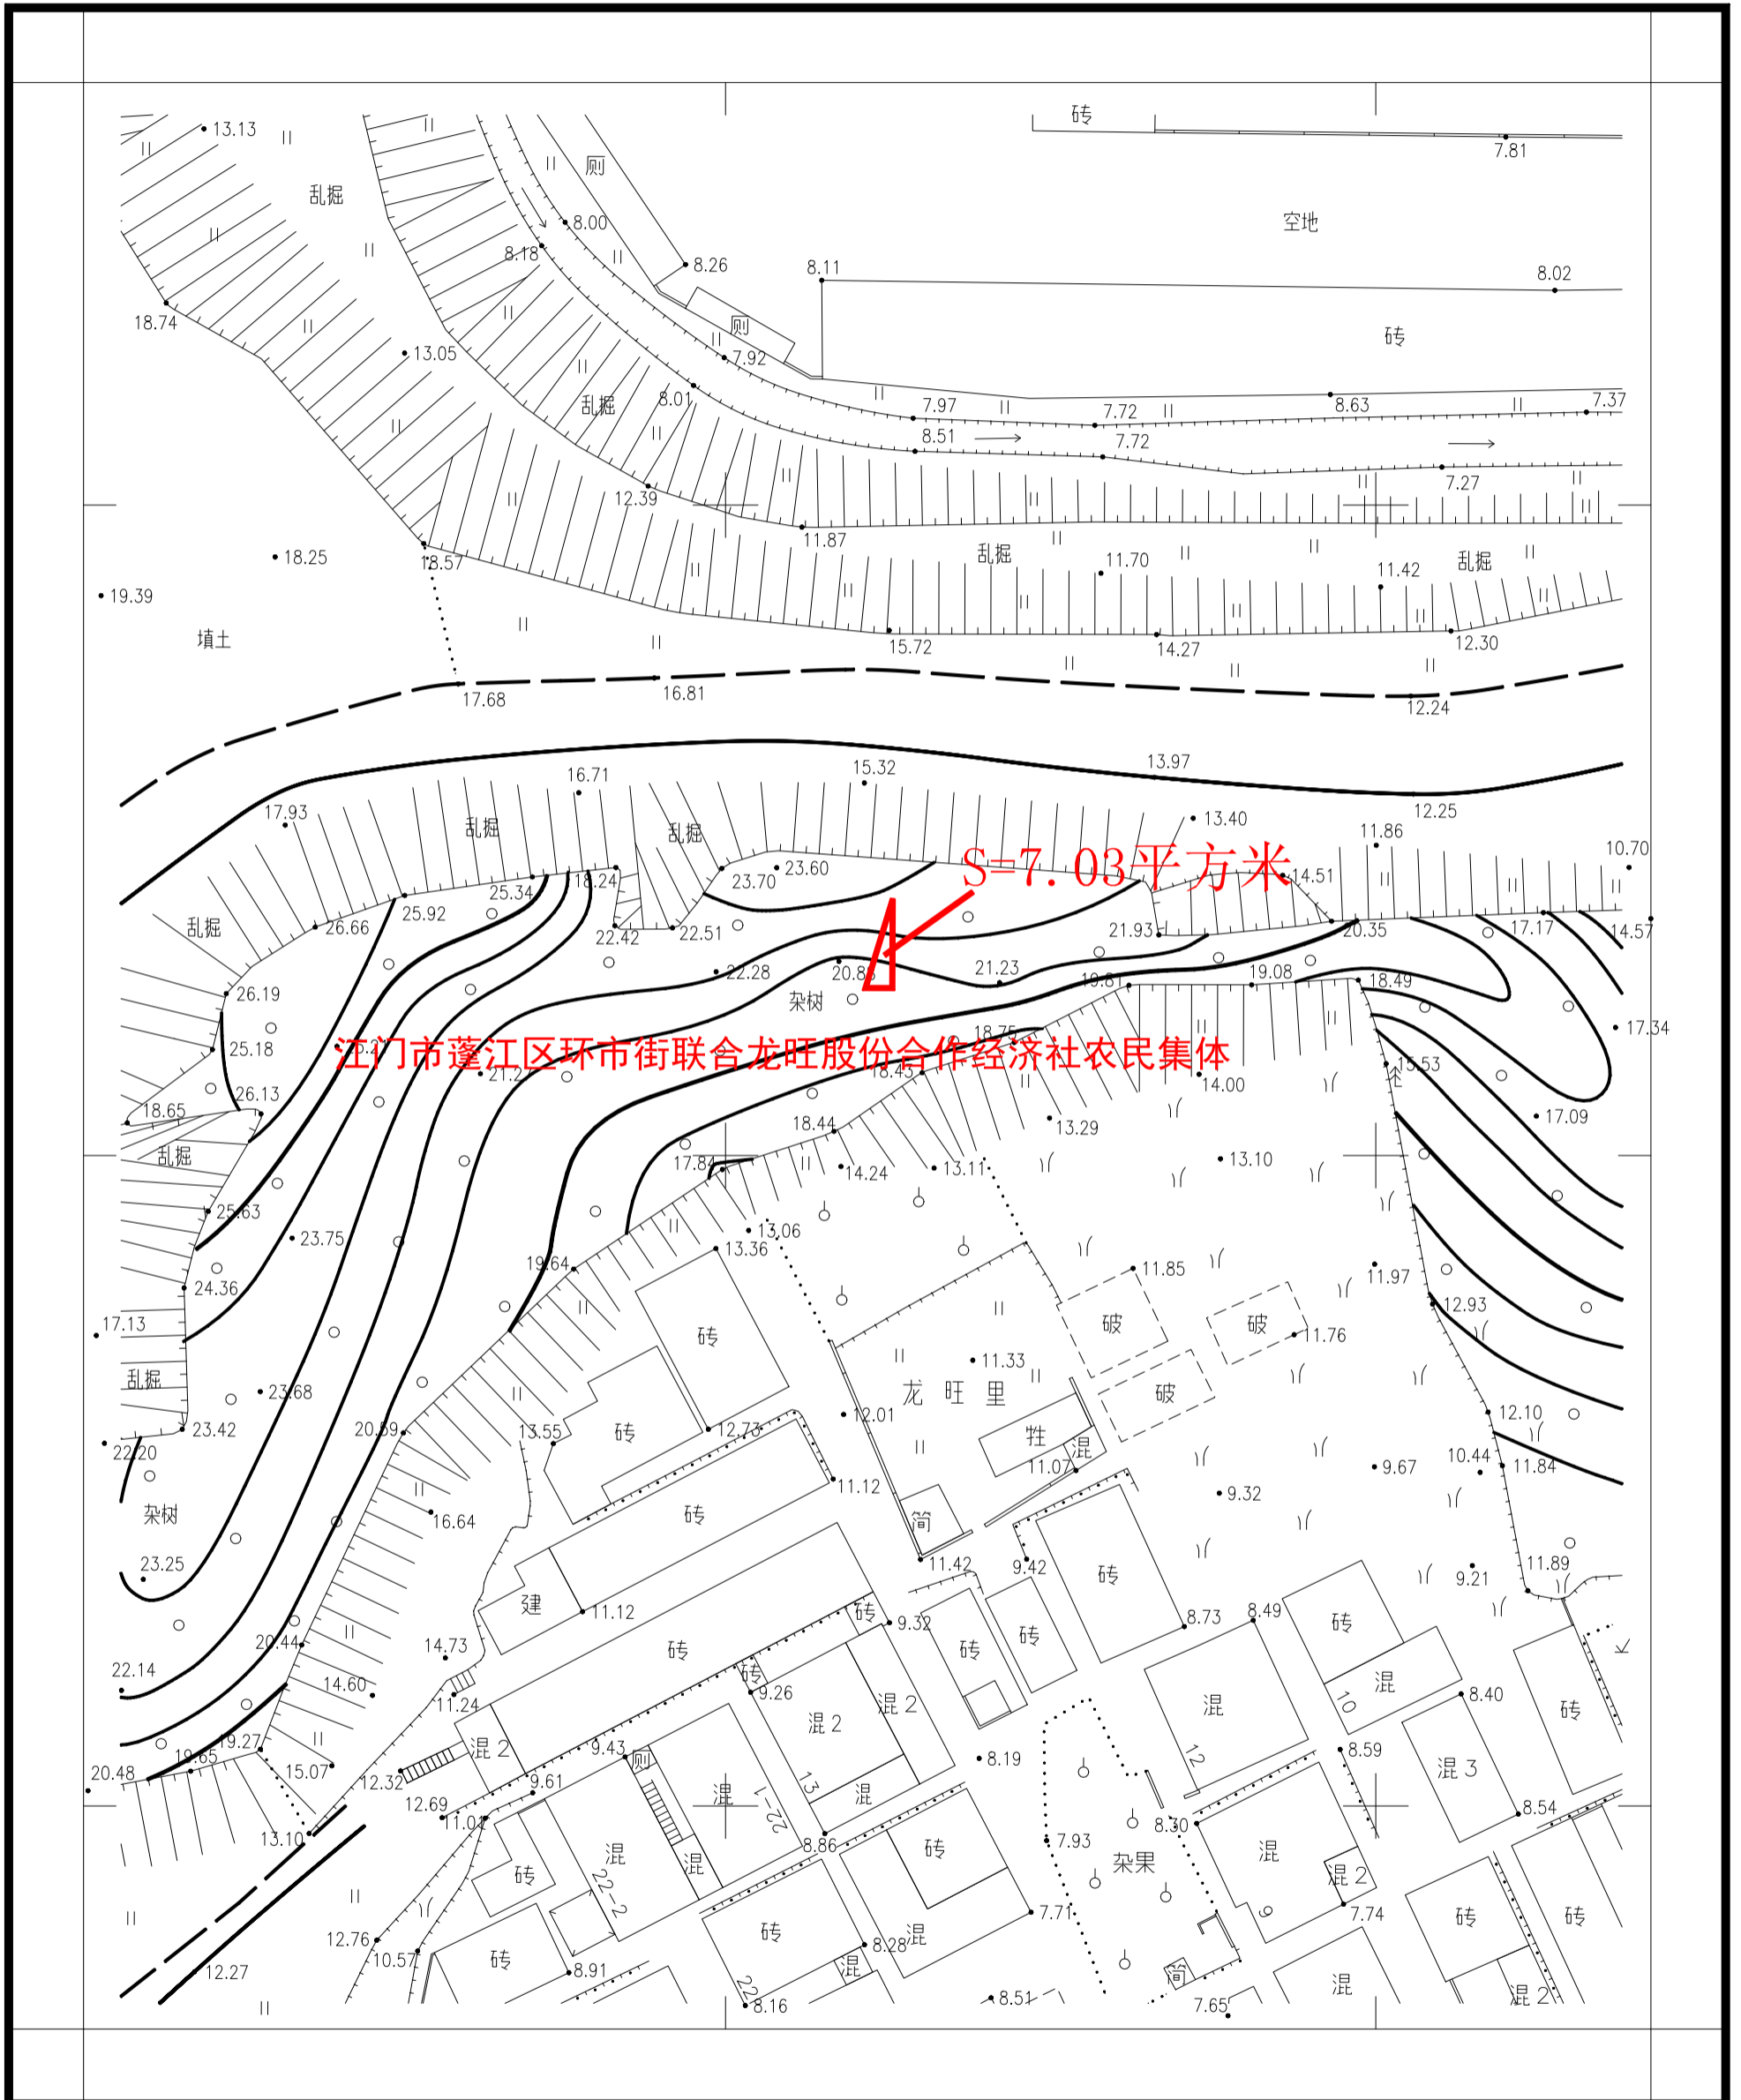

拟征收土地公告

江征预公告字（2022）39号

土地坐落：蓬江区环市街道联合村潮江后门山（土名）地段

2000国家大地坐标系
1985国家高程基准
2017年标准图式

1:2000

编号：202203090003
绘图日期：2022.03.09

测量员：潘杰传
绘图员：潘杰传
检查员：敖卓岳

拟征收土地公告

江征预公告字(2022)39号

土地坐落:蓬江区环市街道联合村潮江后门山(土名)地段

2000国家大地坐标系
1985国家高程基准
2017年标准图式

1:1000

编号: 202203090003

绘图日期: 2022.03.09

测量员: 潘杰传

检查员: 潘杰传

审核员: 敖卓岳

拟征收土地公告

江征预公告字(2022)39号

土地坐落:蓬江区环市街道联合村潮江后门山(土名)地段

江门市蓬江区环市街联合龙旺股份合作经济社农民集体

2000国家大地坐标系
1985国家高程基准
2017年标准图式

1:500

编号: 202203090003