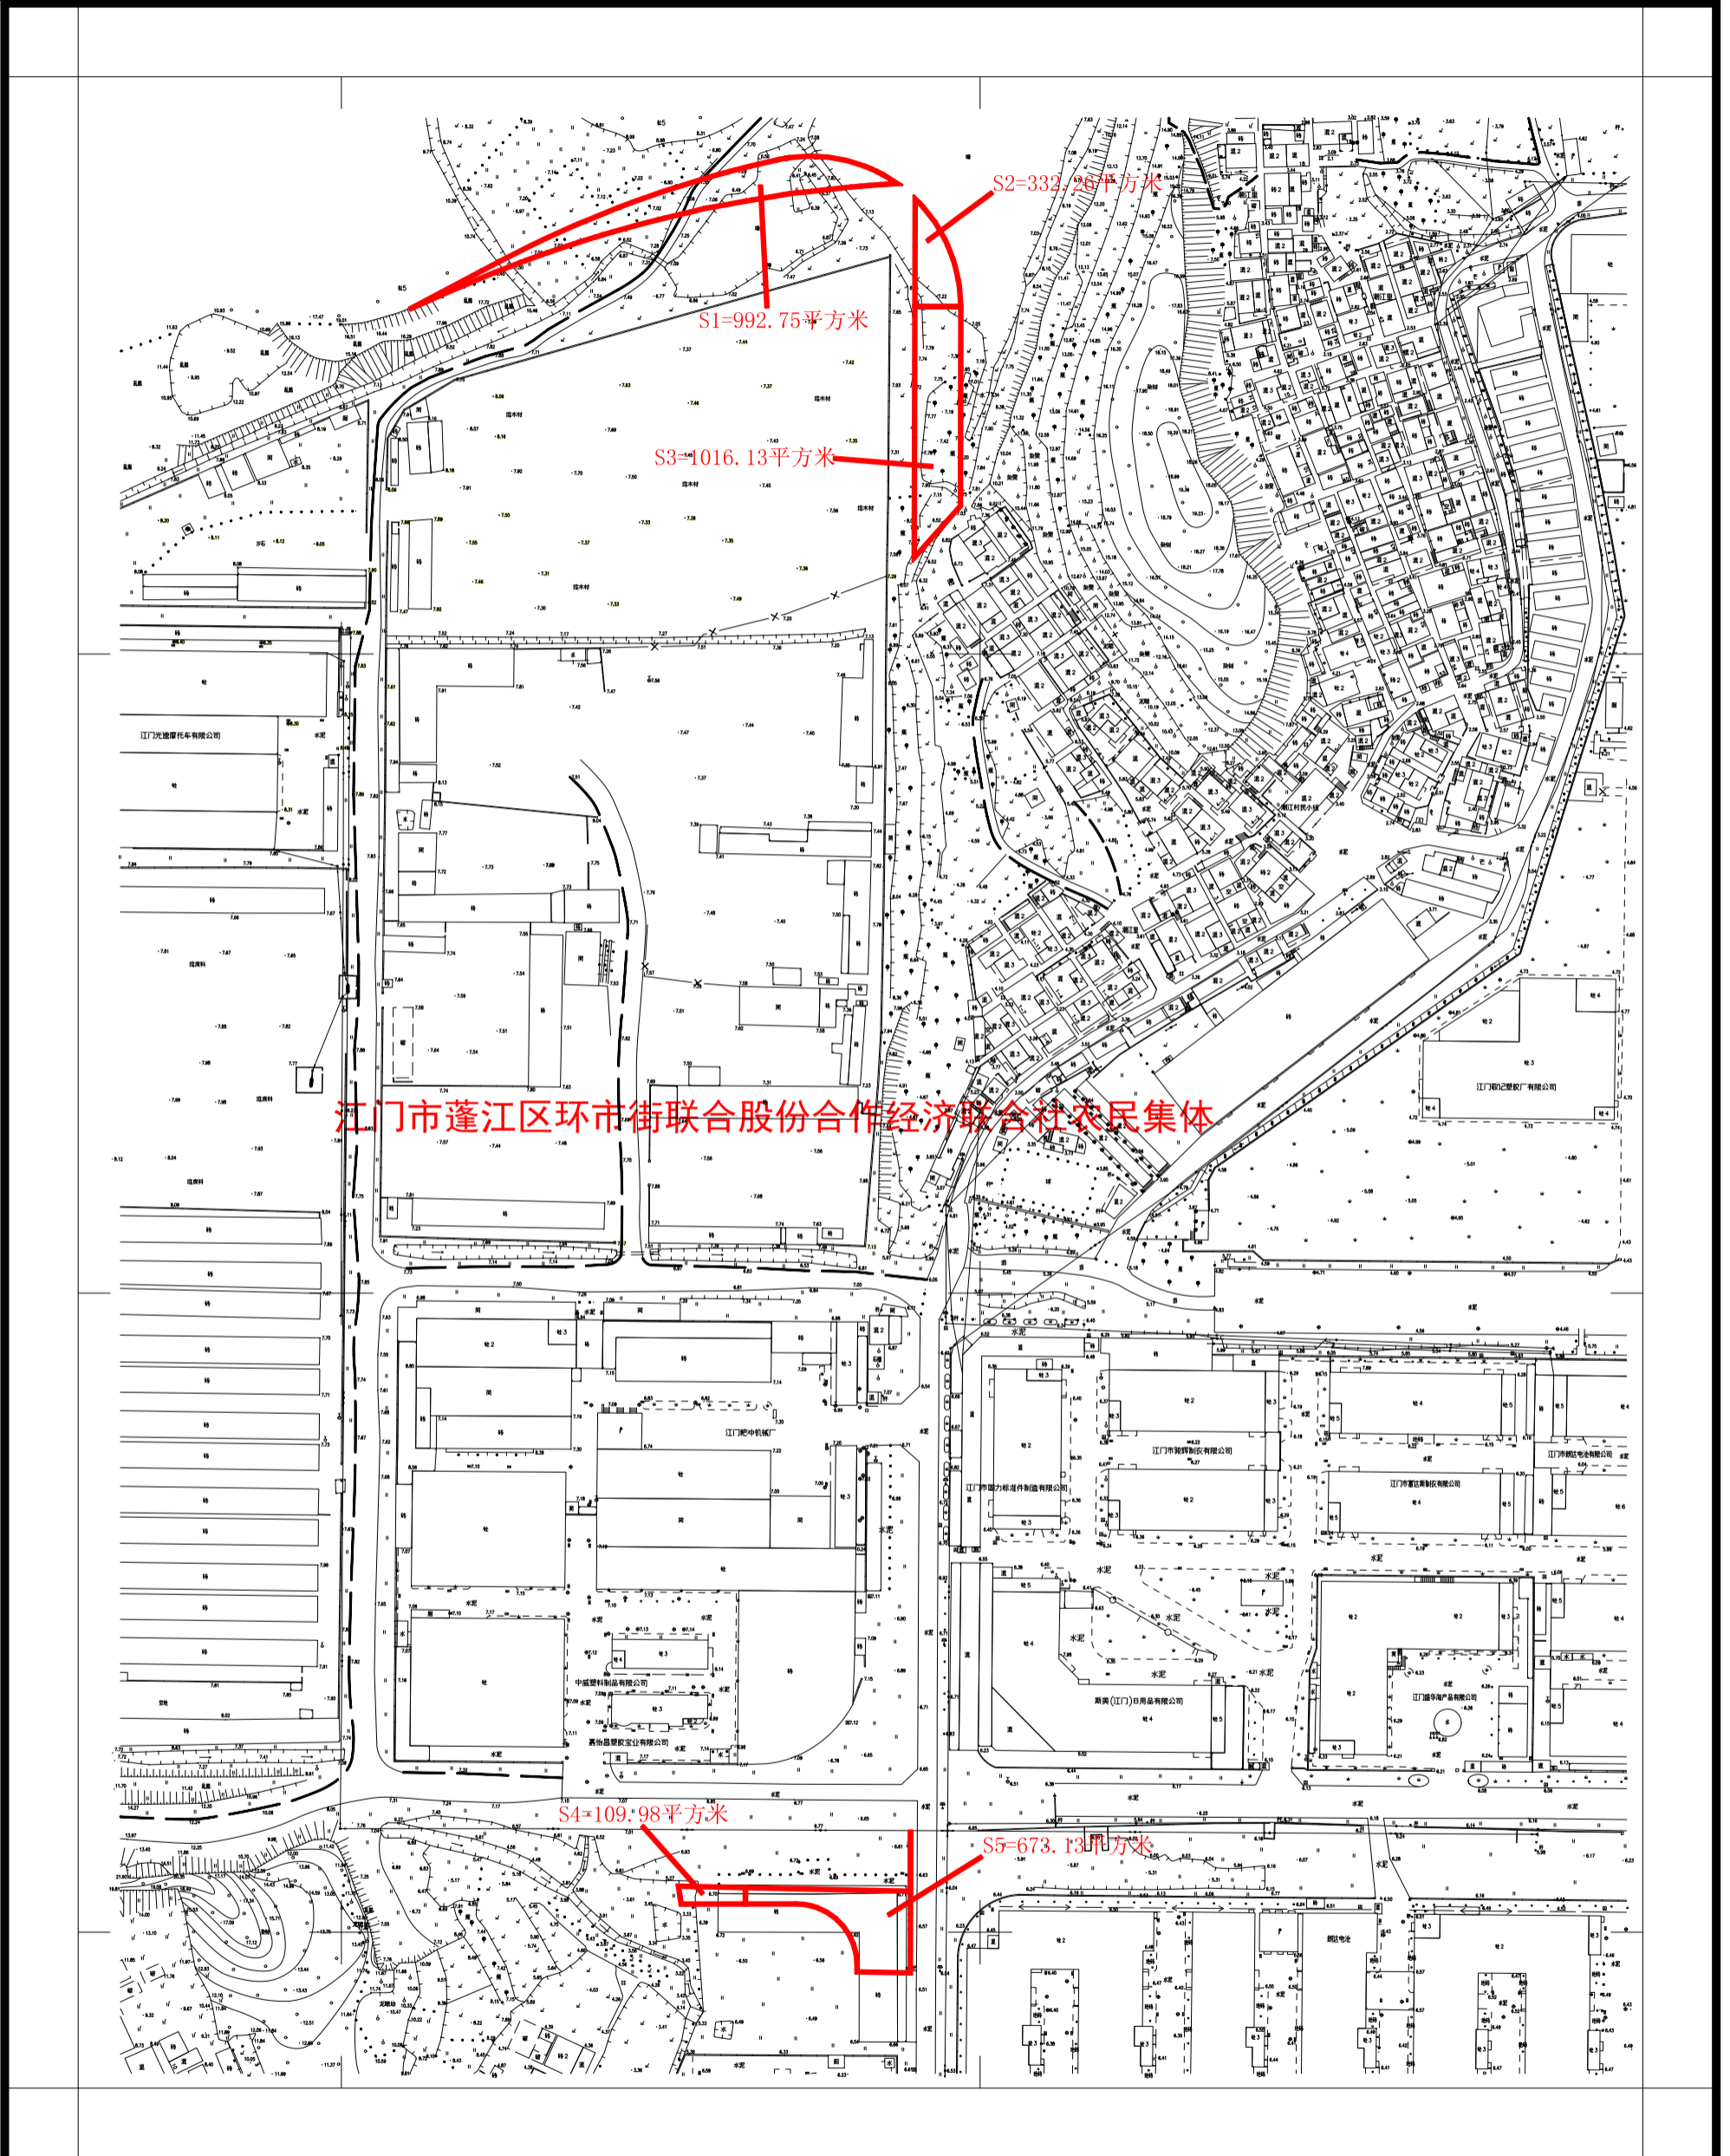

拟征收土地公告

江征预公告字（2022）39号

土地坐落：蓬江区环市街道联合村潮江后门山（土名）地段

2000国家大地坐标系
1985国家高程基准
2017年标准图式

1:2000

编号：202203090003
绘图日期：2022.03.09

测量员：潘杰传
绘图员：潘杰传
检查员：敖卓岳

拟征收土地公告

江征预公告字(2022)39号

土地坐落:蓬江区环市街道联合村潮江后门山(土名)地段

2000国家大地坐标系
1985国家高程基准
2017年标准图式

1:1000

编号: 202203090003

绘图日期: 2022.03.09

测量员: 潘杰传

检查员: 潘杰传

审核员: 敖卓岳

拟征收土地公告

江征预公告字(2022)39号

土地坐落:蓬江区环市街道联合村潮江后门山(土名)地段

江门市蓬江区环市街联合龙旺股份合作经济社农民集体

2000国家大地坐标系
1985国家高程基准
2017年标准图式

1:500

编号: 202203090003