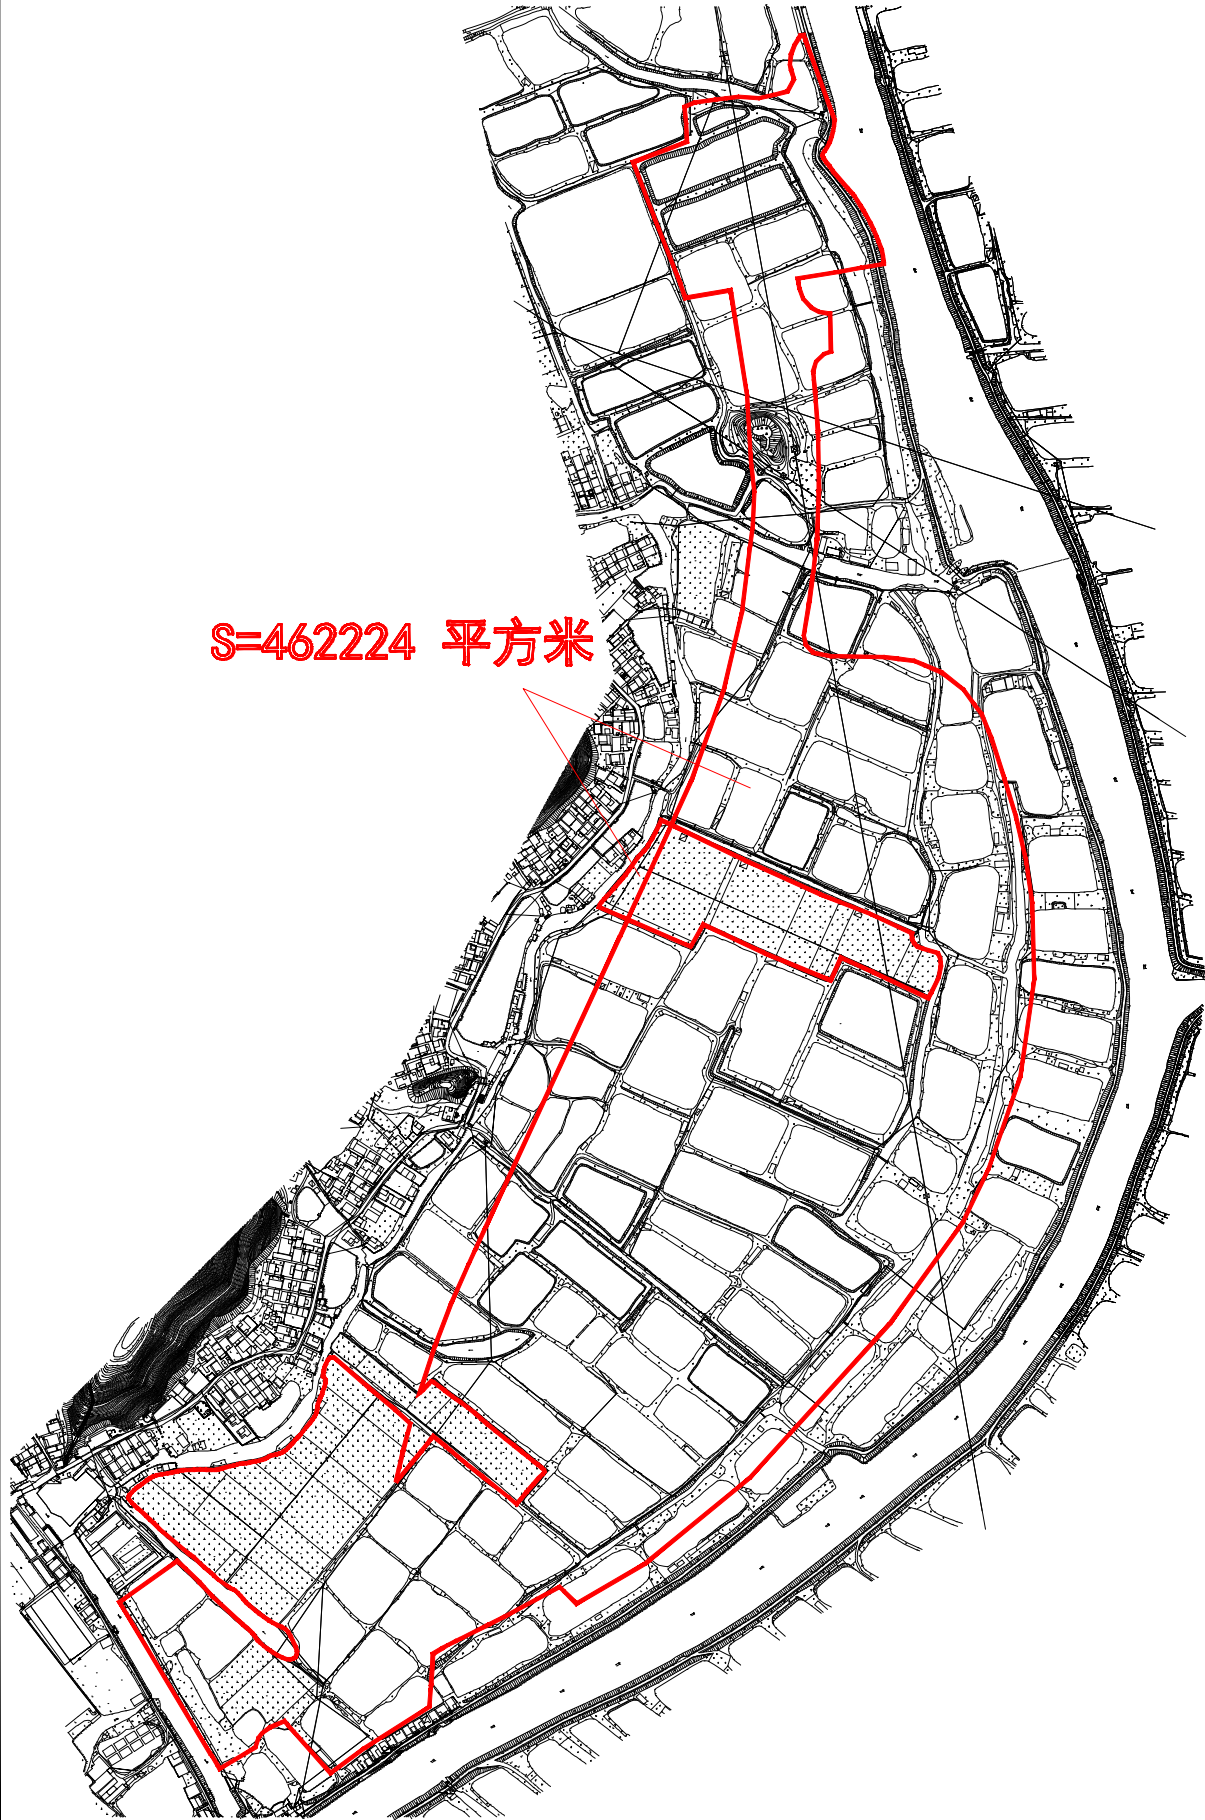

编号: 20220035

宗地平面图

江征预公告字〔2022〕18号

土地座落: 江门市蓬江区棠下镇石头村大南园(土名)地段

S=462224 平方米

江门市蓬江区国土规划测绘队

2000国家大地坐标系,
1985国家高程基准, 等高距为1米
2007年原图式

测量日期: 2022.02.22
绘图日期: 2022.02.22

1:5000

测量员: 杜均强、姚顺波
绘图员: 杜均强
检查员: 蔡文勇
审核员: 李 柱