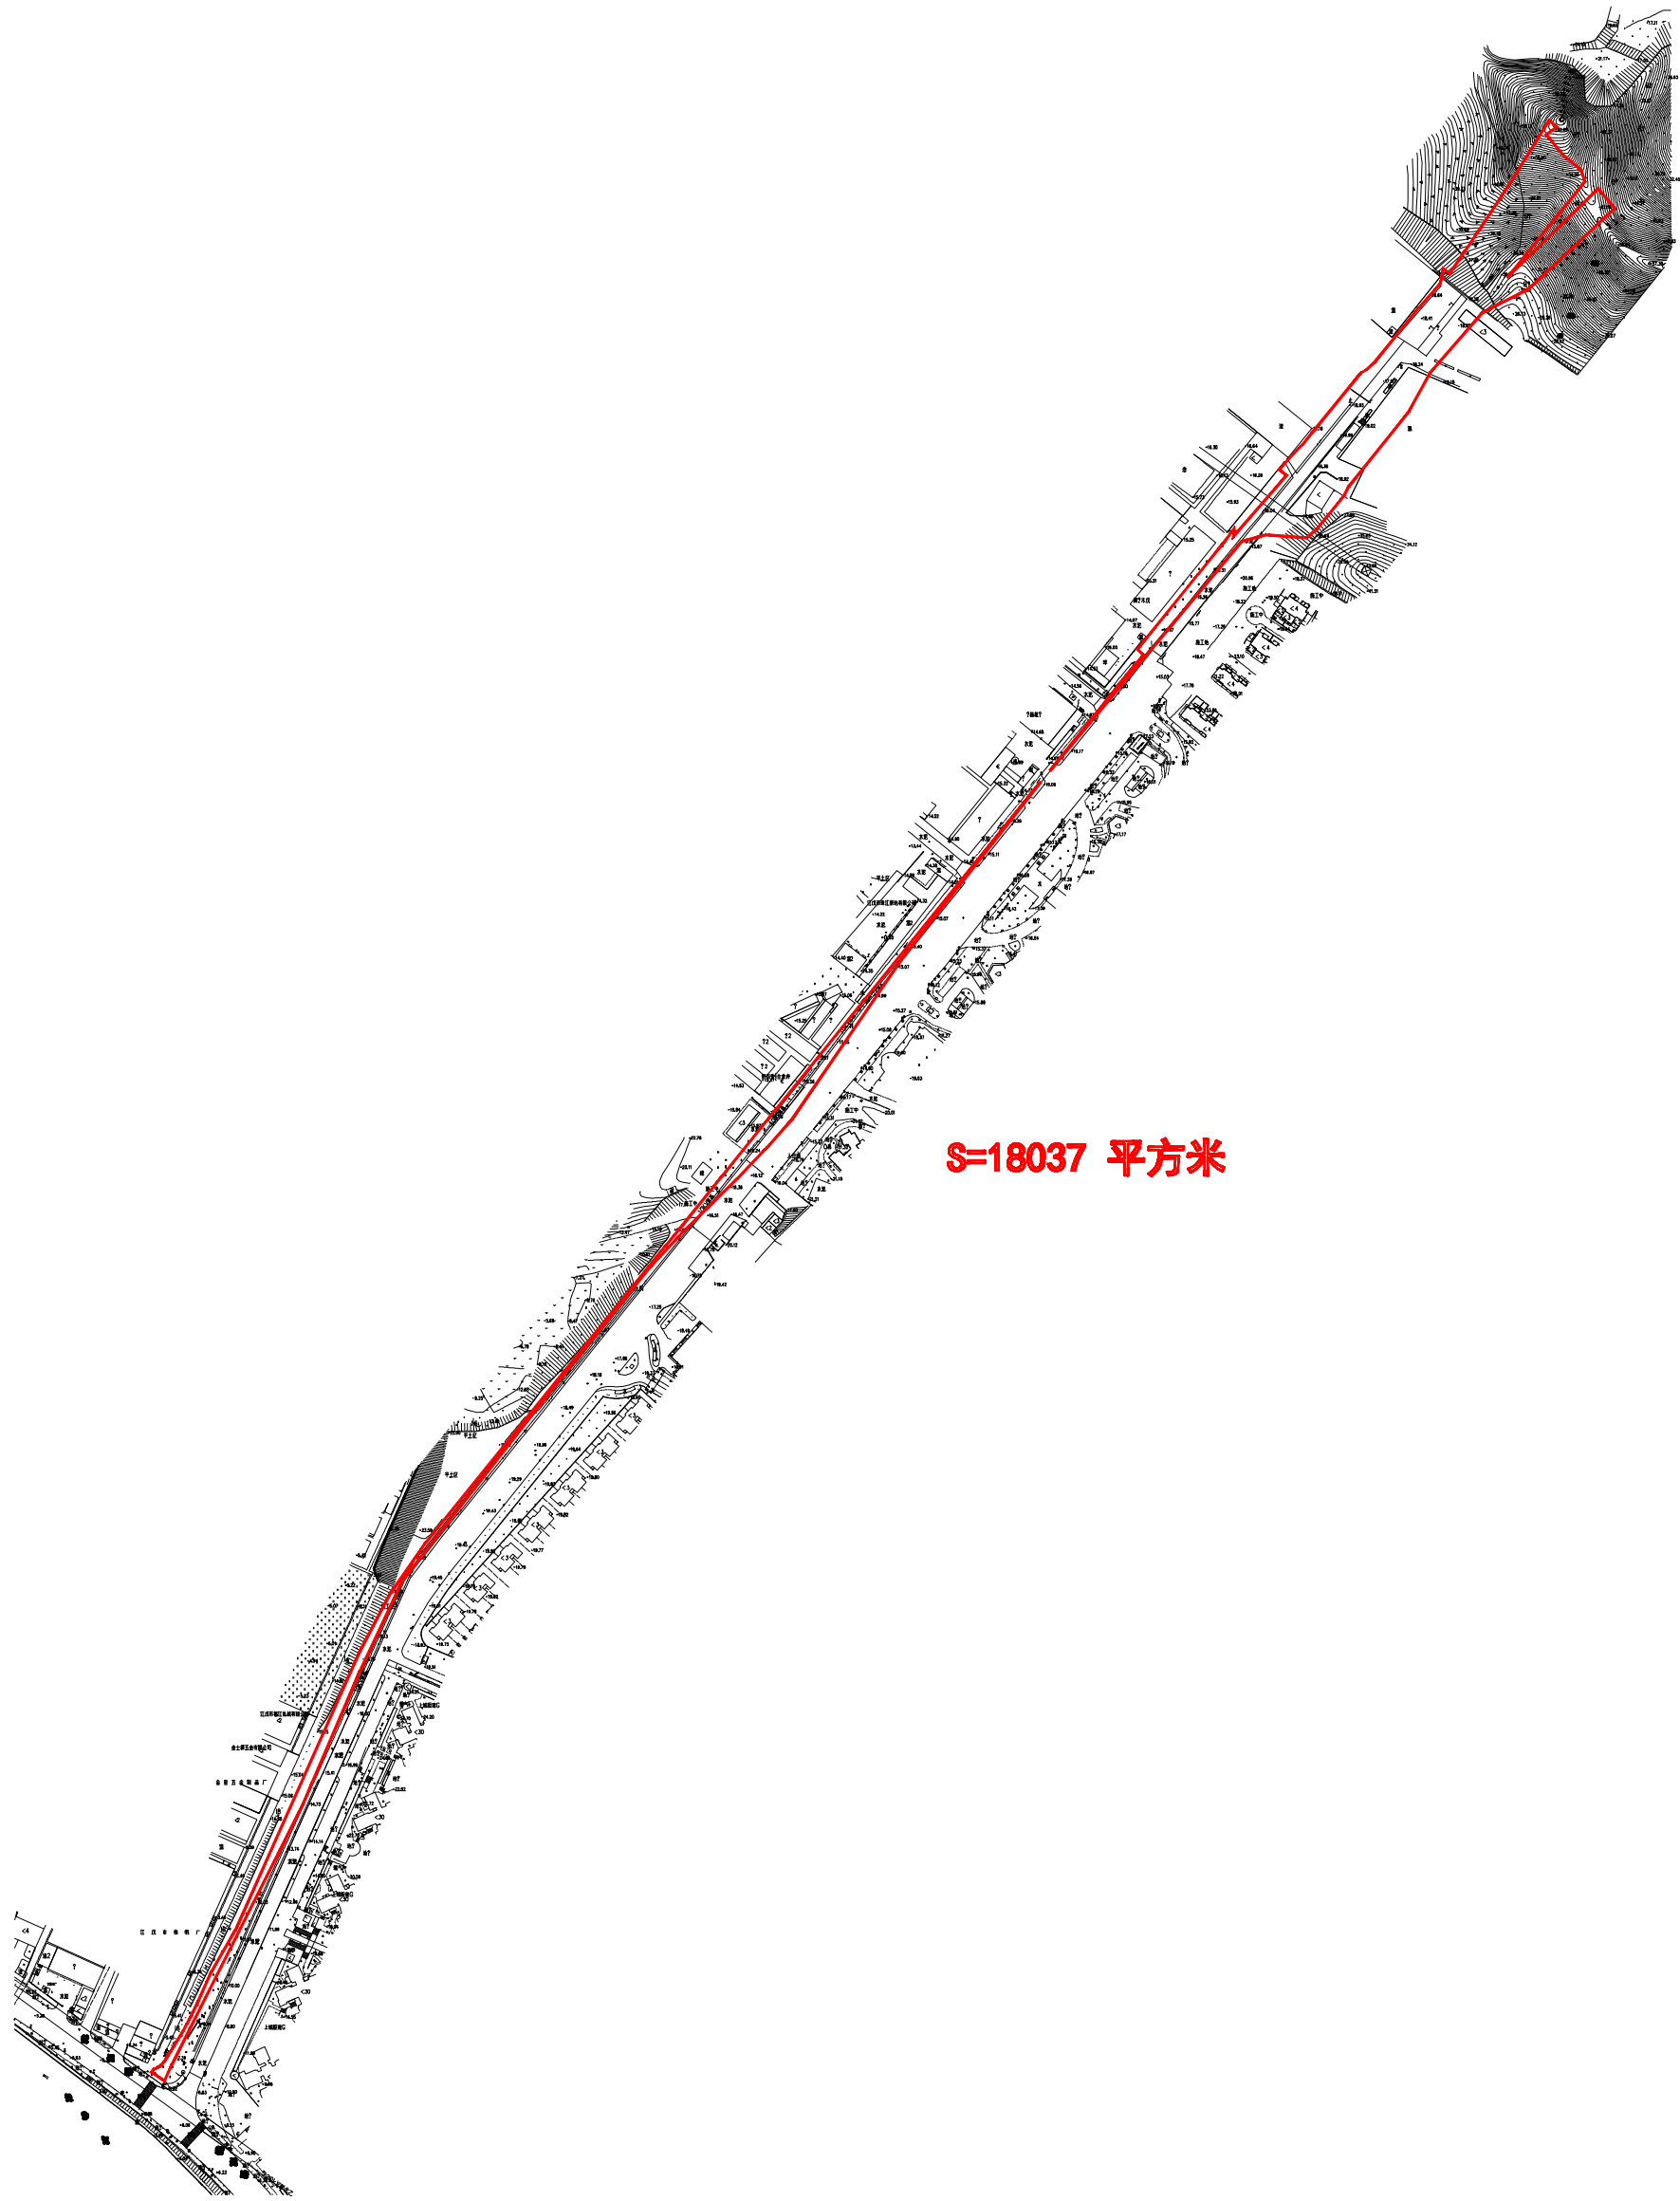

编号: 20220019-3

宗地平面图

江征预公告字(2022)5号

土地座落: 蓬江区棠下镇新昌村地段

S=18037 平方米

江门市蓬江区国土规划测绘队

2000国家大地坐标系,
1985国家高程基准, 等高距为1米
2007年版图式

测量日期: 2022.01.20
绘图日期: 2022.01.21

1:4500

测量员: 沈鸿冠、赵耀堂
绘图员: 赵耀堂
检查员: 苏文勇
审核员: 乔柱