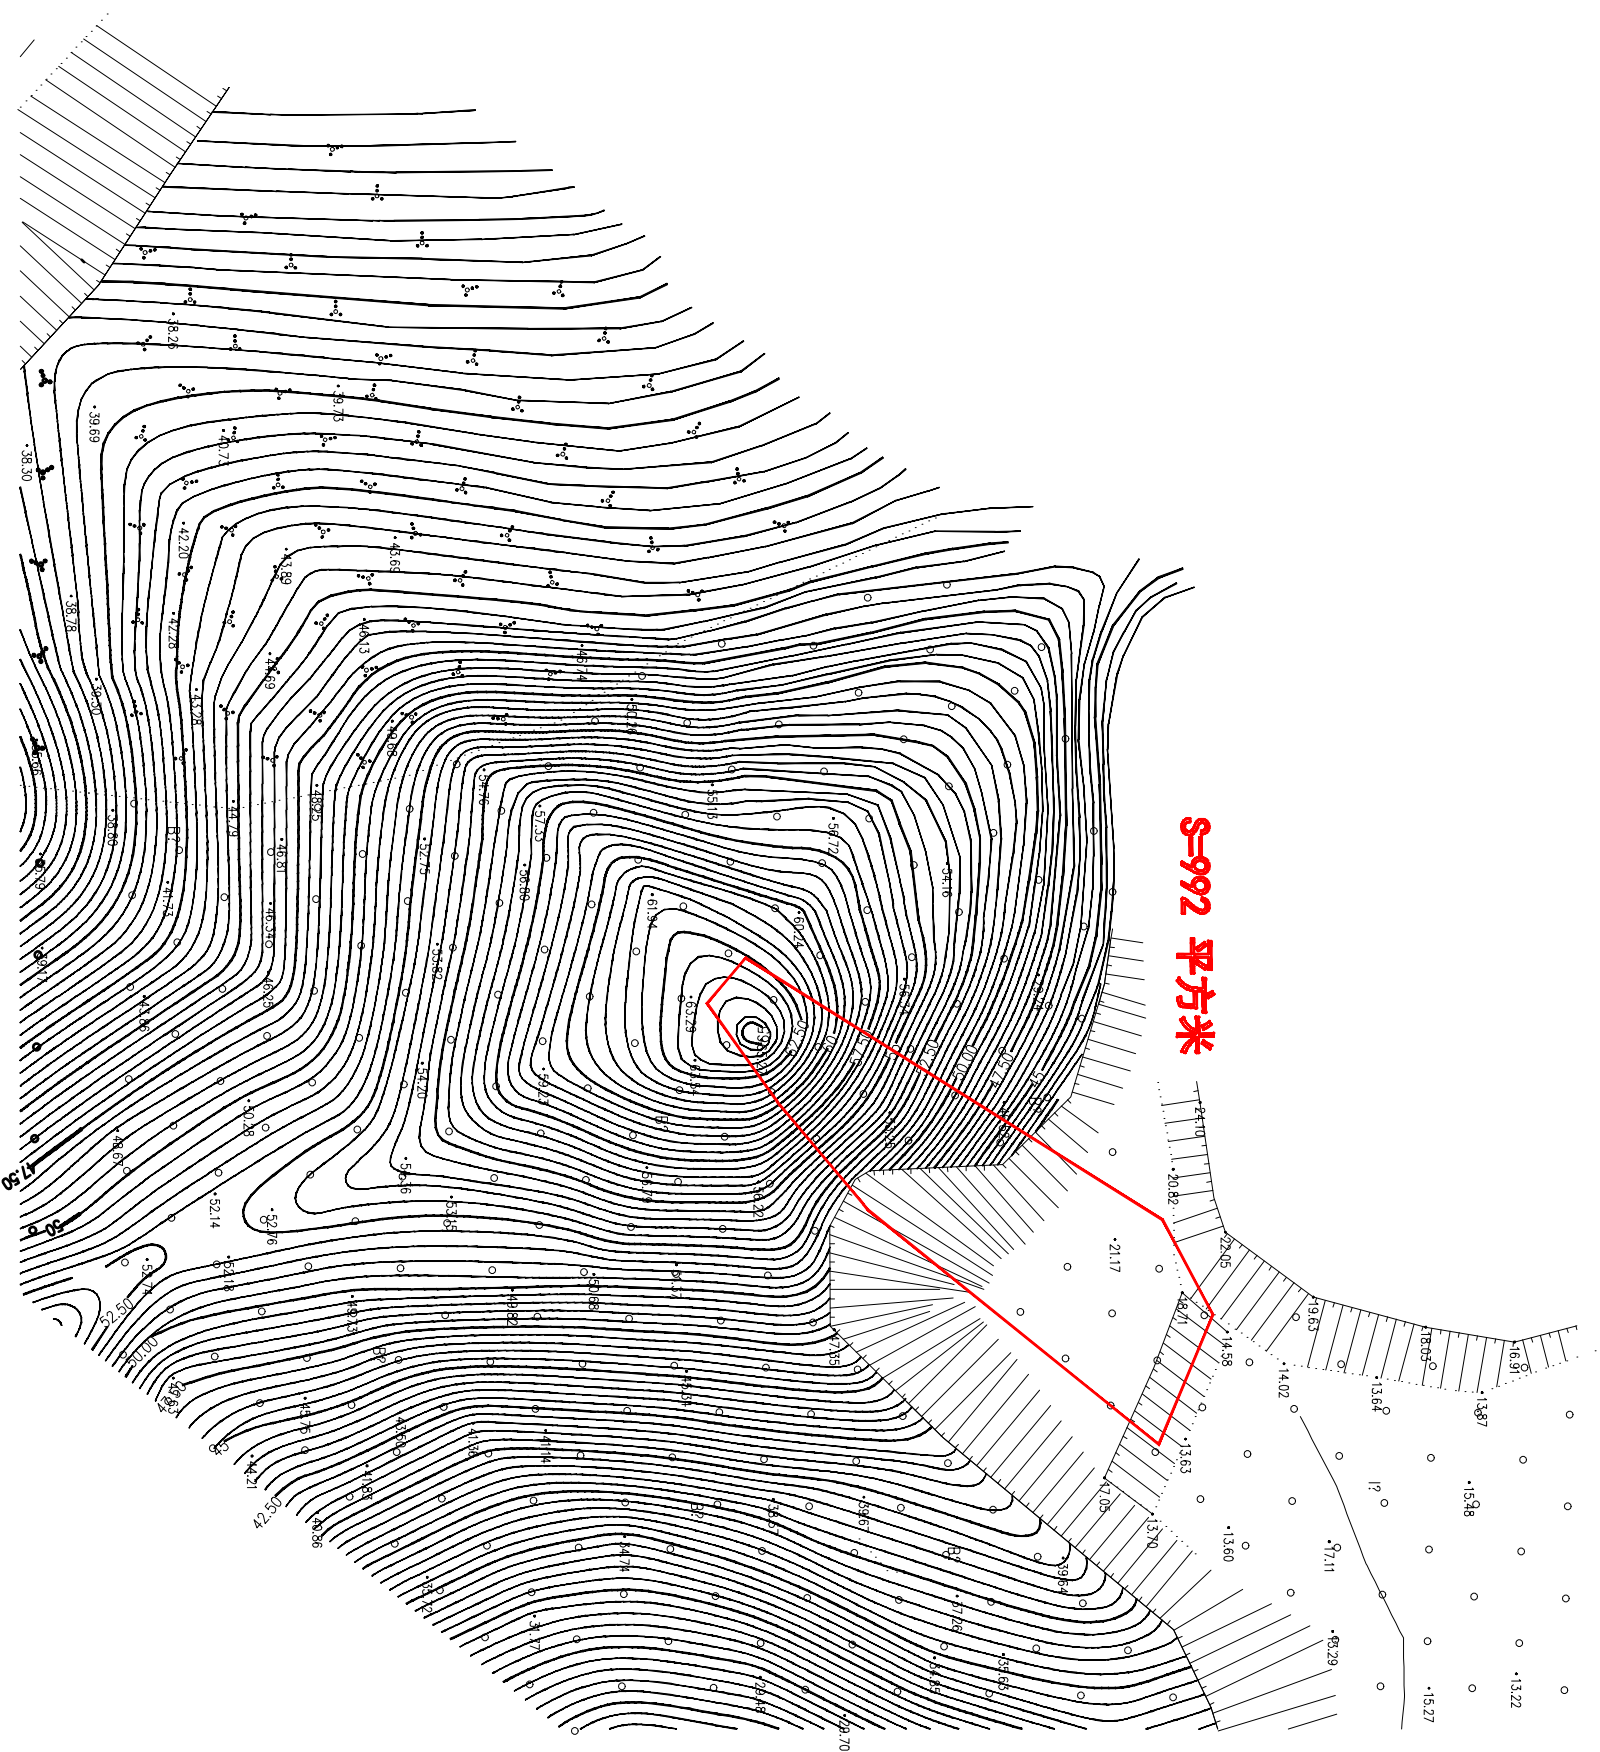

编号: 20220019-2

# 宗地平面图

江征預告字(2022)6号

土地座落: 蓬江区棠下镇石潭村地段

江门市蓬江区国土规划测绘队

2000国家大地坐标系,  
1985国家高程基准, 等高距为1米  
2007年原图式

测绘日期: 2022.01.20  
繪圖日期: 2022.01.21

1:800

设计: 杜海强, 杜海强  
绘图: 杜海强  
检查: 杜文勇  
审核: 蔡佳