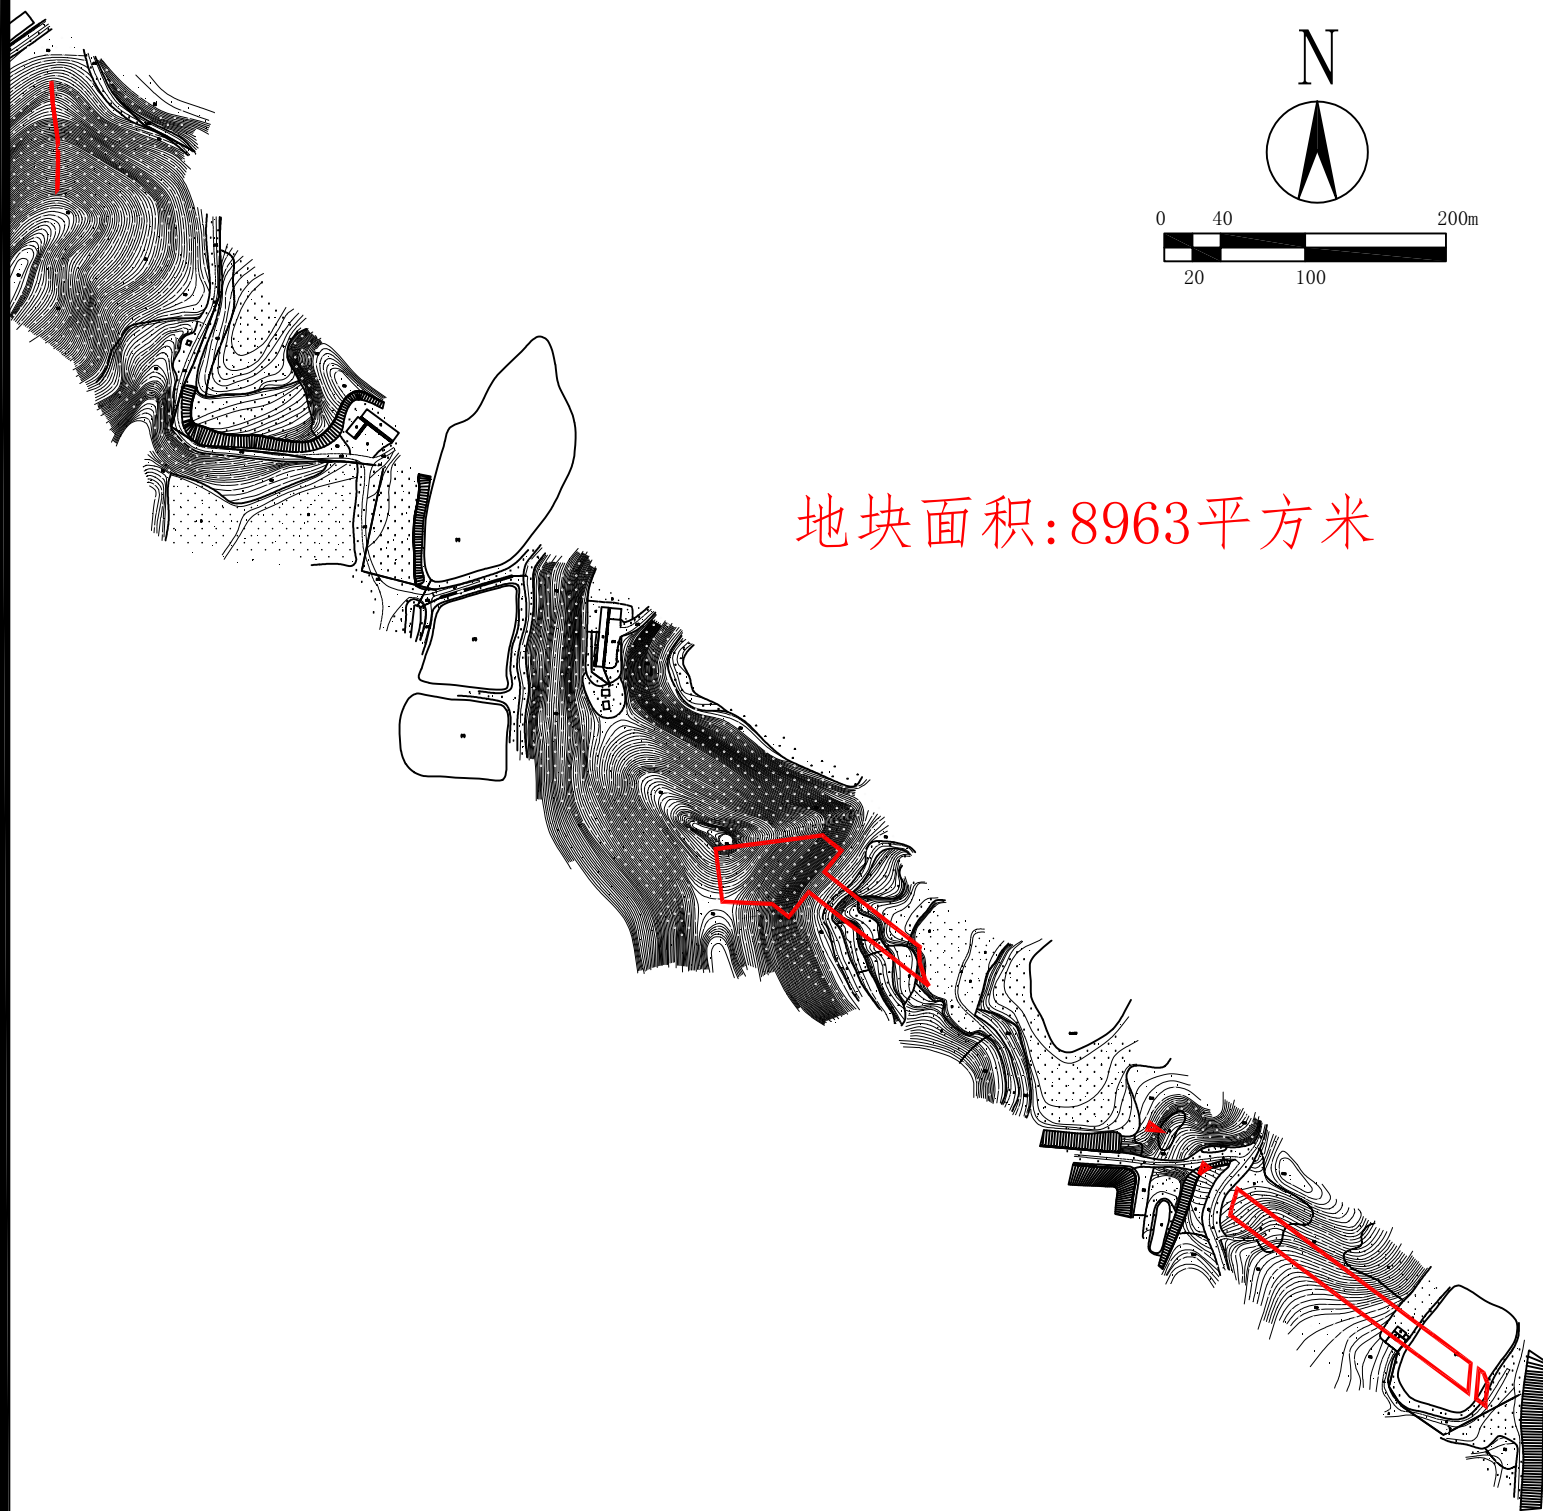

拟征收土地公告附图

江征预公告字[2021]第171号

土地坐落：蓬江区棠下镇迳口村后龙山、猪仔山、松仔山朗、狮子山、旗杆山朗、旗杆山，莲塘村对面山、牛佛、打石坑山、旗杆石（土名）地段

地块面积:8963平方米