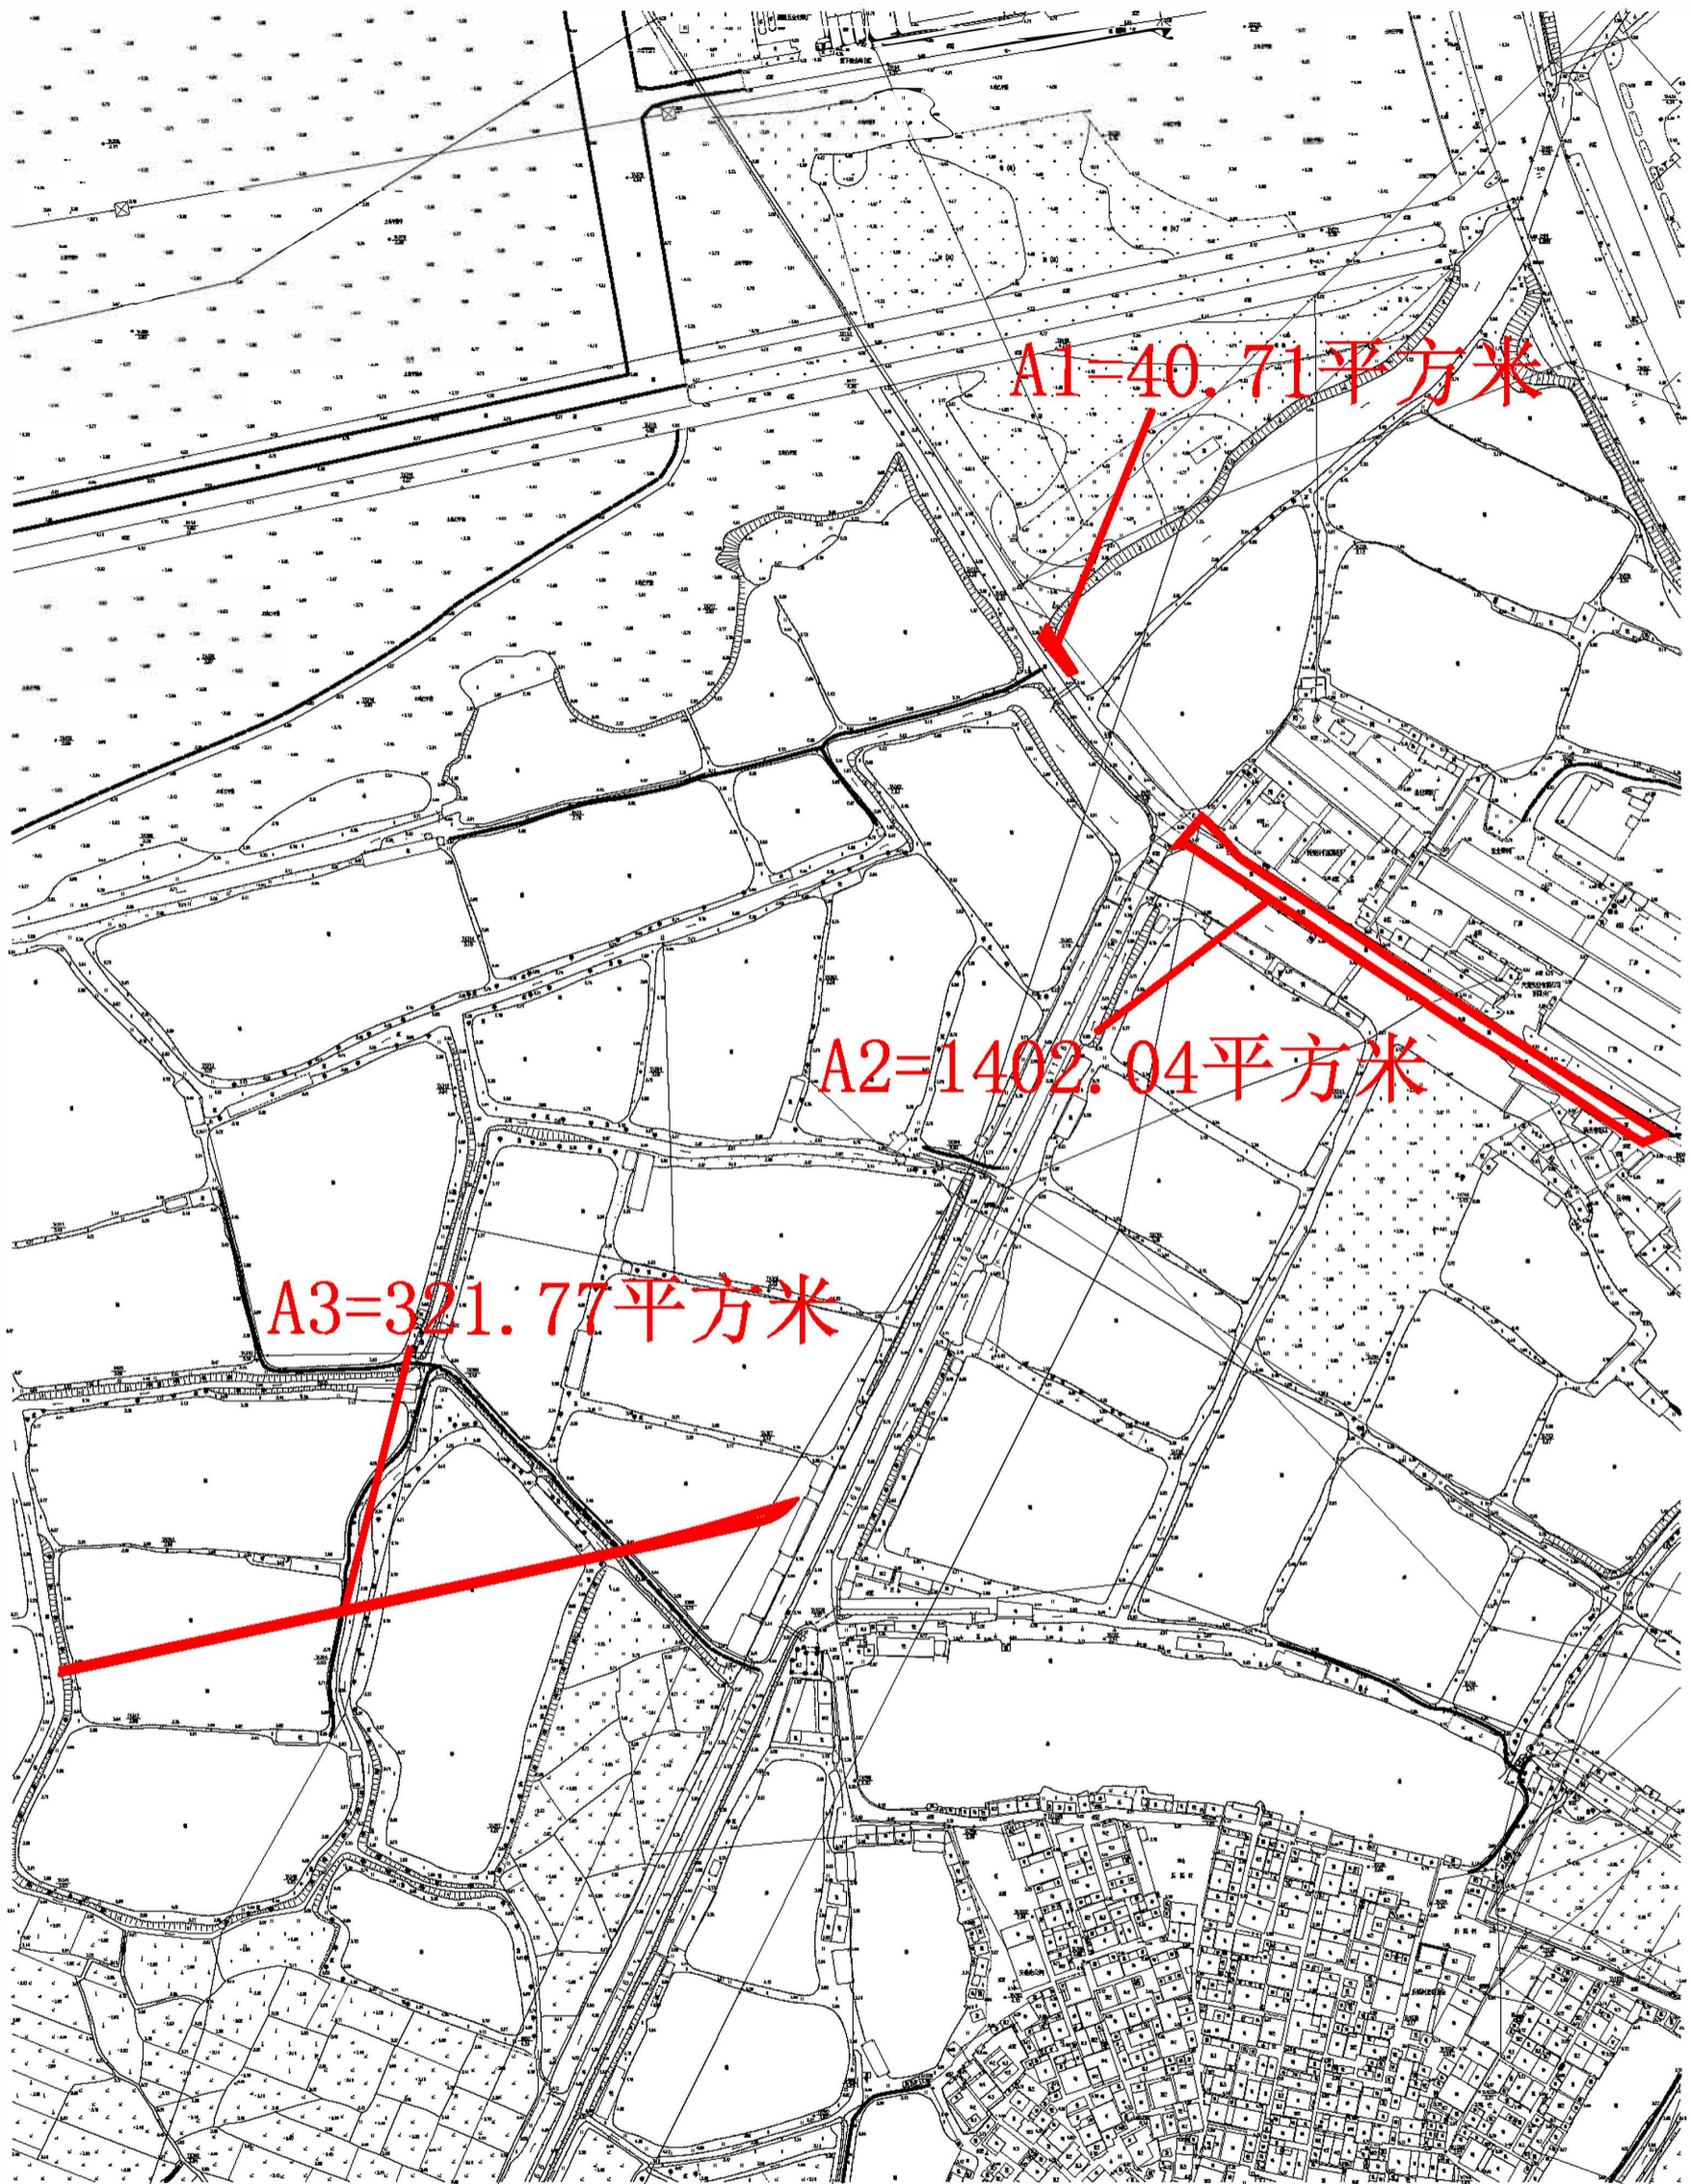

# 拟征收土地公告附图

江征预公告字〔2021〕140号

土地座落:蓬江区棠下镇桐井村丰盛围、罗江村人工湖、乐溪村单一片,单二片,单三片,婆仔庙,北三片,北四片(土名)地段

2000国家坐标系  
1985年国家高程基准,等高距为0.5米  
2017年版图式

编号:202111190017  
打印日期:2021.11.19

1:2500

绘图员:潘杰传  
检查员:敖卓岳  
审核员:阮振学